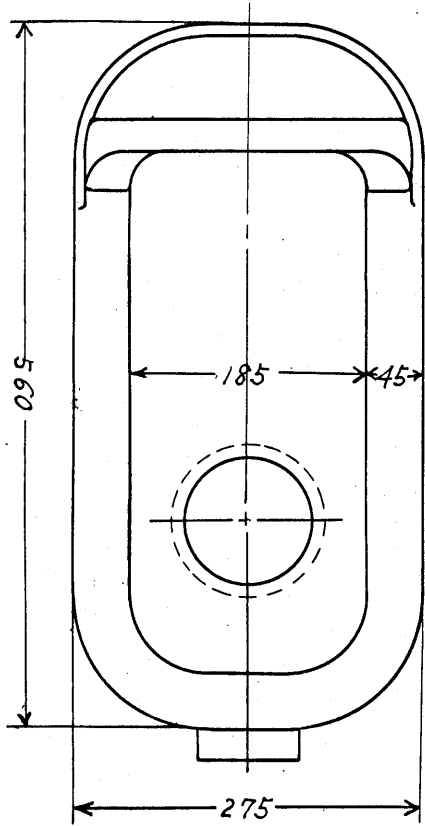

生産中止図面
1976/08

TOYOTOKI Co., Ltd.
KOKURA, JAPAN.
C 36
SCALE 1:6 Unit m/mm
CHECKED (Signature) 36.2.23

製作の場合は多少変更することもありますので御蔵承下さい。