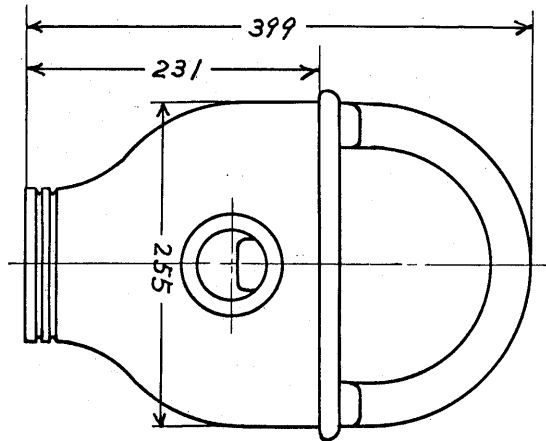

生産中止図面
1976/08

TOYOTOKI Co., Ltd.
KOKURA, JAPAN.
C 36
SCALE 1:6 Unit m/mm
CHECKED (Signature) 36.2.23

製作の場合は多少変更することもありますので御蔵承下さい。