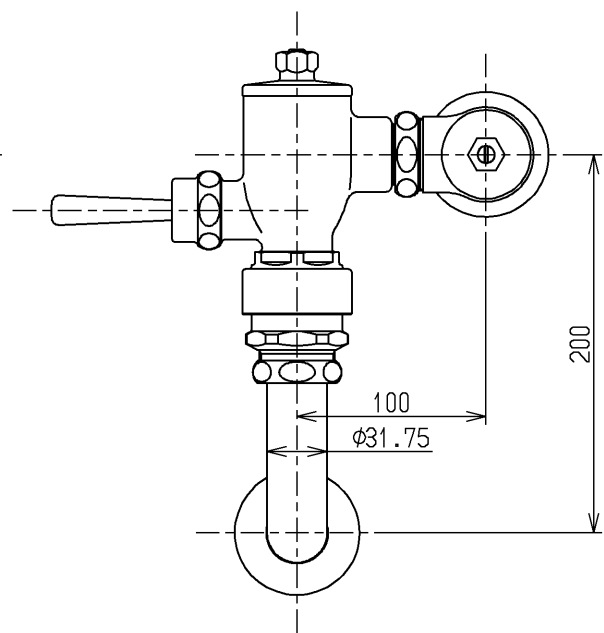

生産中止図面

2000/11

<b>TOTO</b>			単位 mm	名称 フラッシュバルブ・VB付 (大便器洗浄弁25) (JIS)
製図 菊池	検図 安田	日付 梅本 00.10.13	尺度 1:4	図番
備考				TV150NB2R