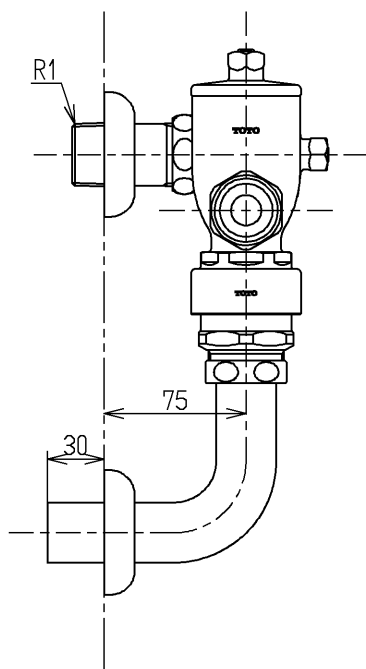

生産中止図面

2000/11

<b>TOTO</b>			単位 mm	名称 フラッシュバルブ・VB付 (大便器洗浄弁25) (JIS)
製図 菊池	検図 安田	日付 梅本 00.10.13	尺度 1:4	図番
備考				TV150NB2R