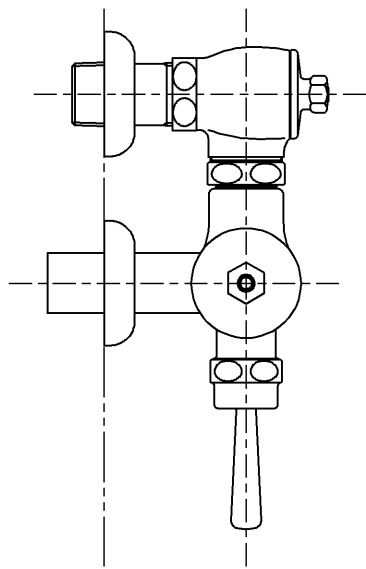

生産中止図面

2000/11

<b>TOTO</b>			単位 mm	名称 フラッシュバルブ・VB付 (大便器洗浄弁25) (JIS)
製図 菊池	検図 安田	日付 梅本 00.10.13	尺度 1:4	図番
備考				TV150NB2R