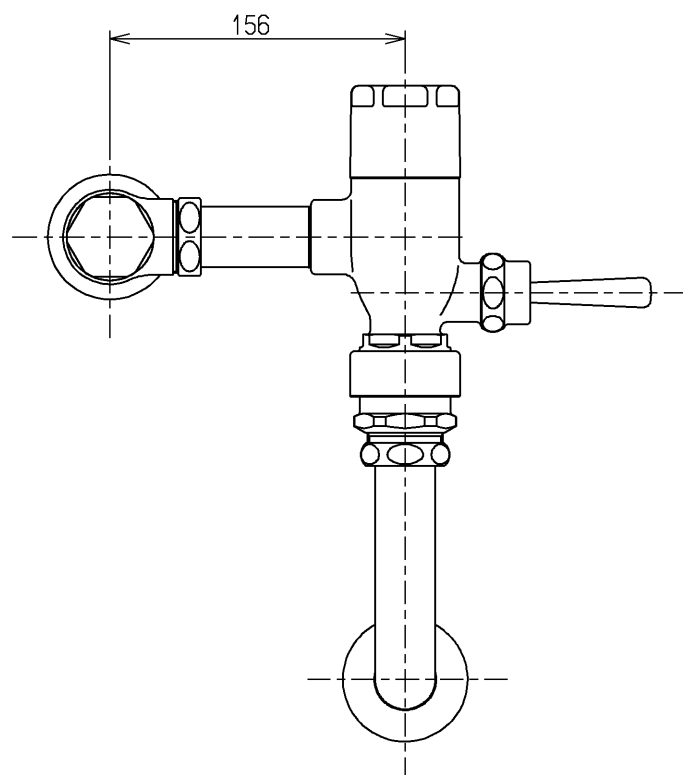

生産中止図面

2000/11

<b>TOTO</b>			単位 mm	名称 フラッシュバルブ・VB付節水 (大便器洗浄弁25) (JIS)
製図 菊池	検図 安田	日付 00.10.13	尺度 1:4	図番
備考				TV750B4R