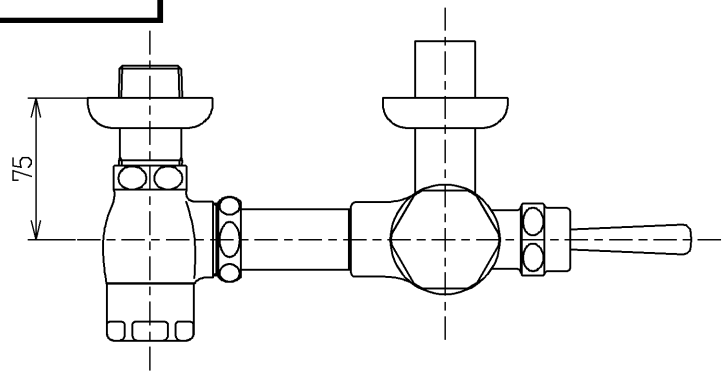

生産中止図面

2000/11

<b>TOTO</b>			単位 mm	名称 フラッシュバルブ・VB付節水 (大便器洗浄弁25) (JIS)
製図 菊池	検図 安田	日付 00.10.13	尺度 1:4	図番
備考				TV750B4R