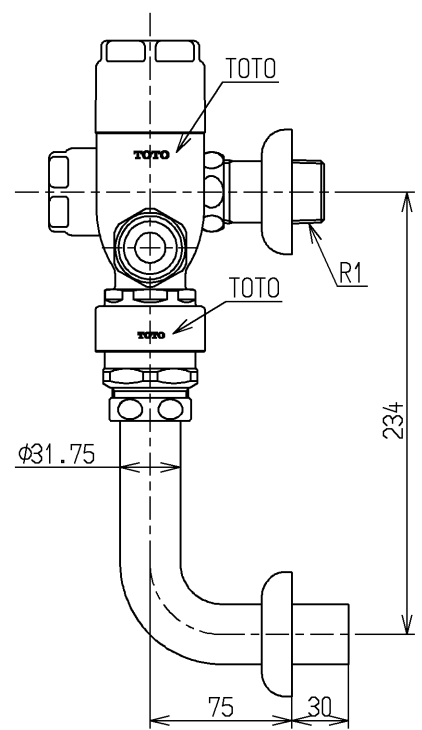

生産中止図面

2000/11

<b>TOTO</b>			単位 mm	名称 フラッシュバルブ・VB付節水 (大便器洗浄弁25) (JIS)
製図 菊池	検図 安田	日付 00.10.13	尺度 1:4	図番
備考				TV750B4R