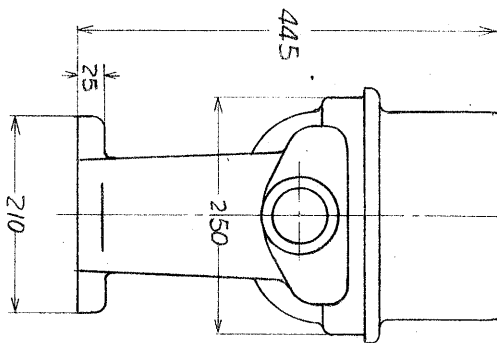

生産中止図面

1987/10

東陶機器株式会社

C 202

縮 尺 1/8 単位...mm

44年4月14日 入(0)

製作の場合は多少変更することもありますので予め御諒察下さい。