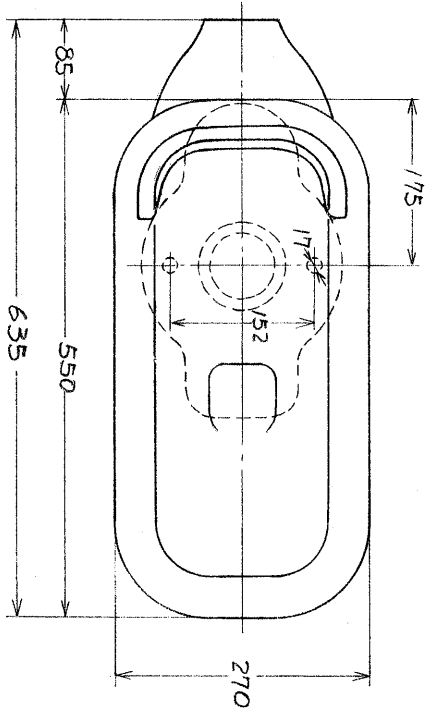

生産中止図面

1987/10

東陶機器株式会社

C 202

縮 尺 1/8 単位...mm

44年4月14日 入(0)

製作の場合は多少変更することもありますので予め御諒察下さい。