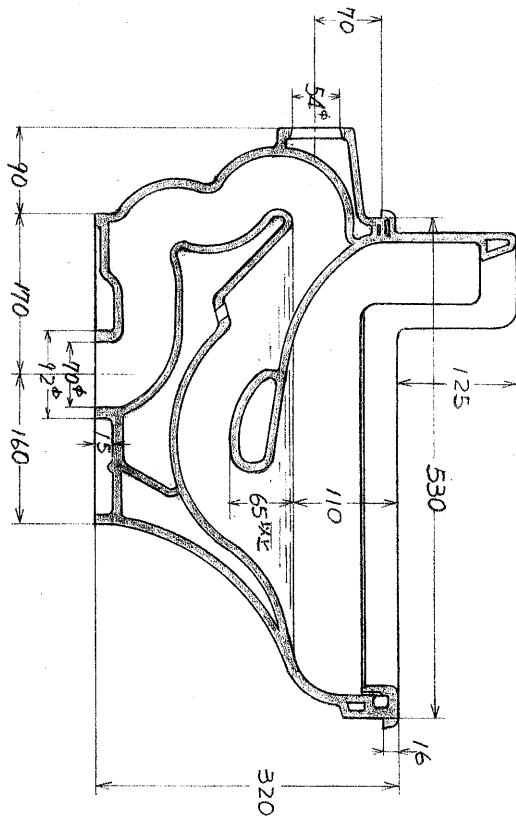

生産中止図面

1987/10

東陶機器株式会社

C 202

縮 尺 1/8 単位...mm

44年4月14日 入(0)

製作の場合は多少変更することもありますので予め御諒察下さい。