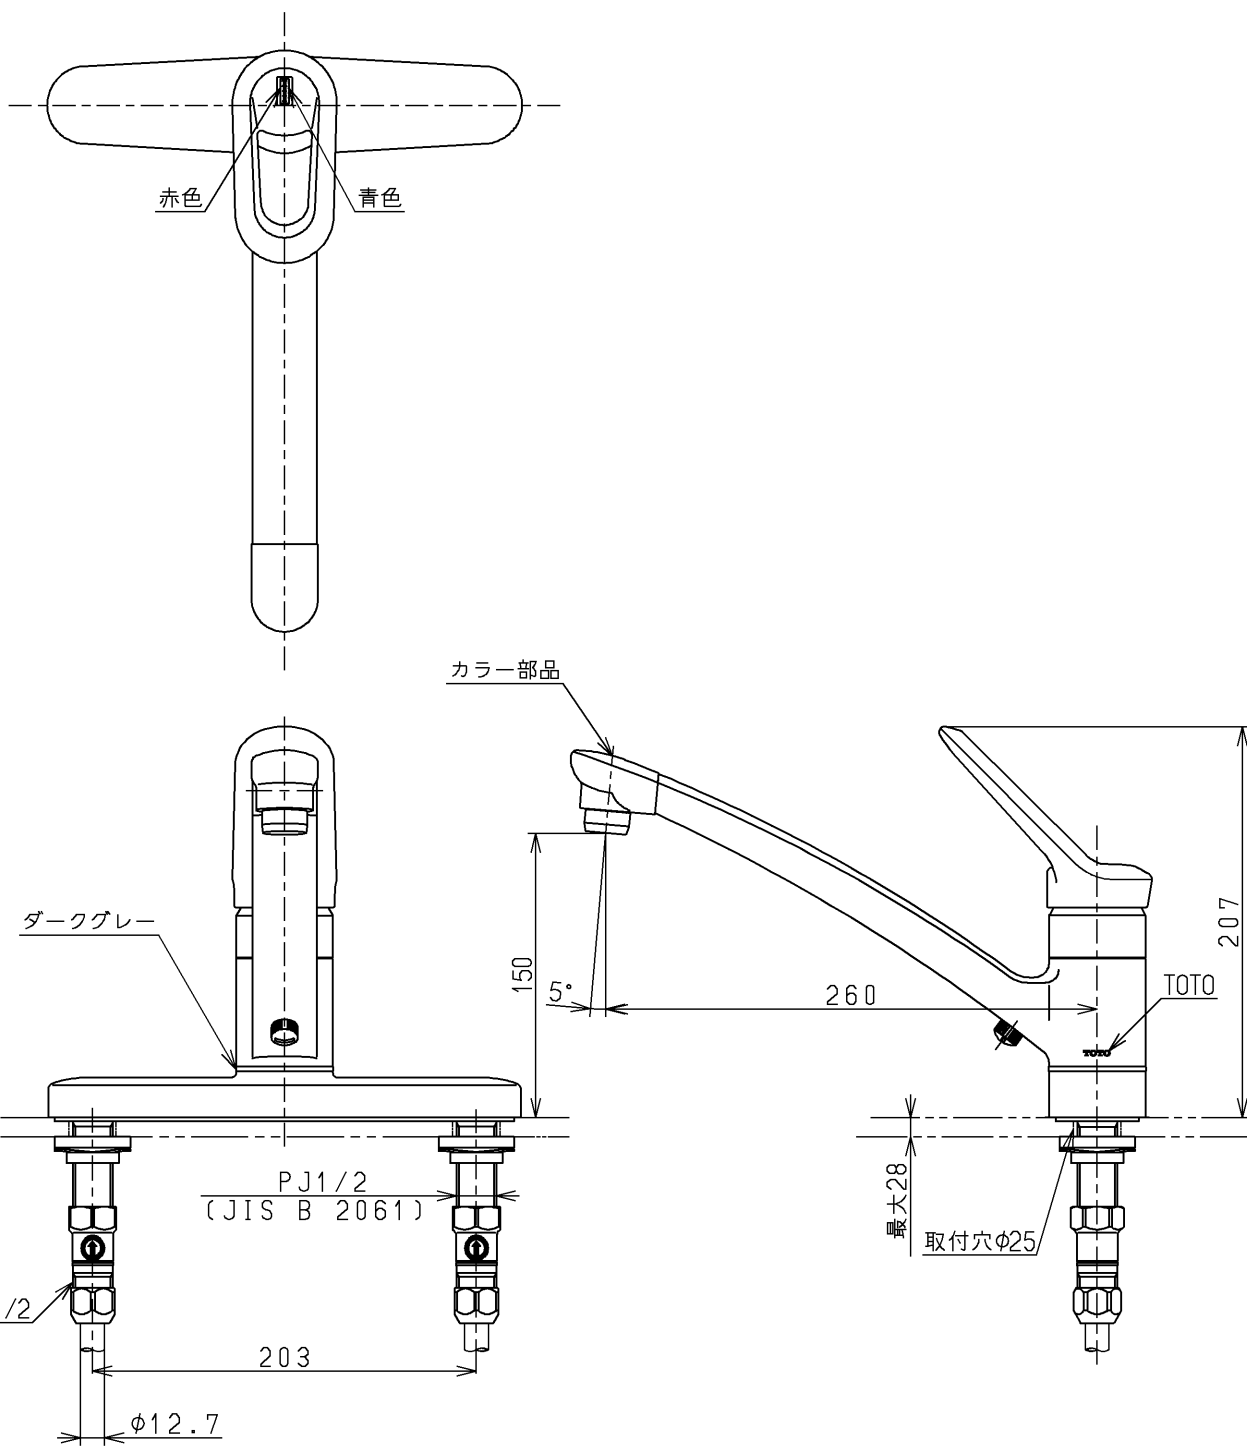

生産中止図面

1999/03

色番	色彩	記号
#NG2M	ホワイトグレー（つや消し）	1.4Y 7.8/0.5

下吐水式  
ウォーターハンマー低減機構内蔵

<b>TOTO</b>			単位 mm	名称 台付シングル13 (逆止弁無・寒) (台所) (JIS)
製図 中野	検図 有利松	日付 梅本 99. 3.23	尺度 1 : 4	図番
備考				TKF33ZKX