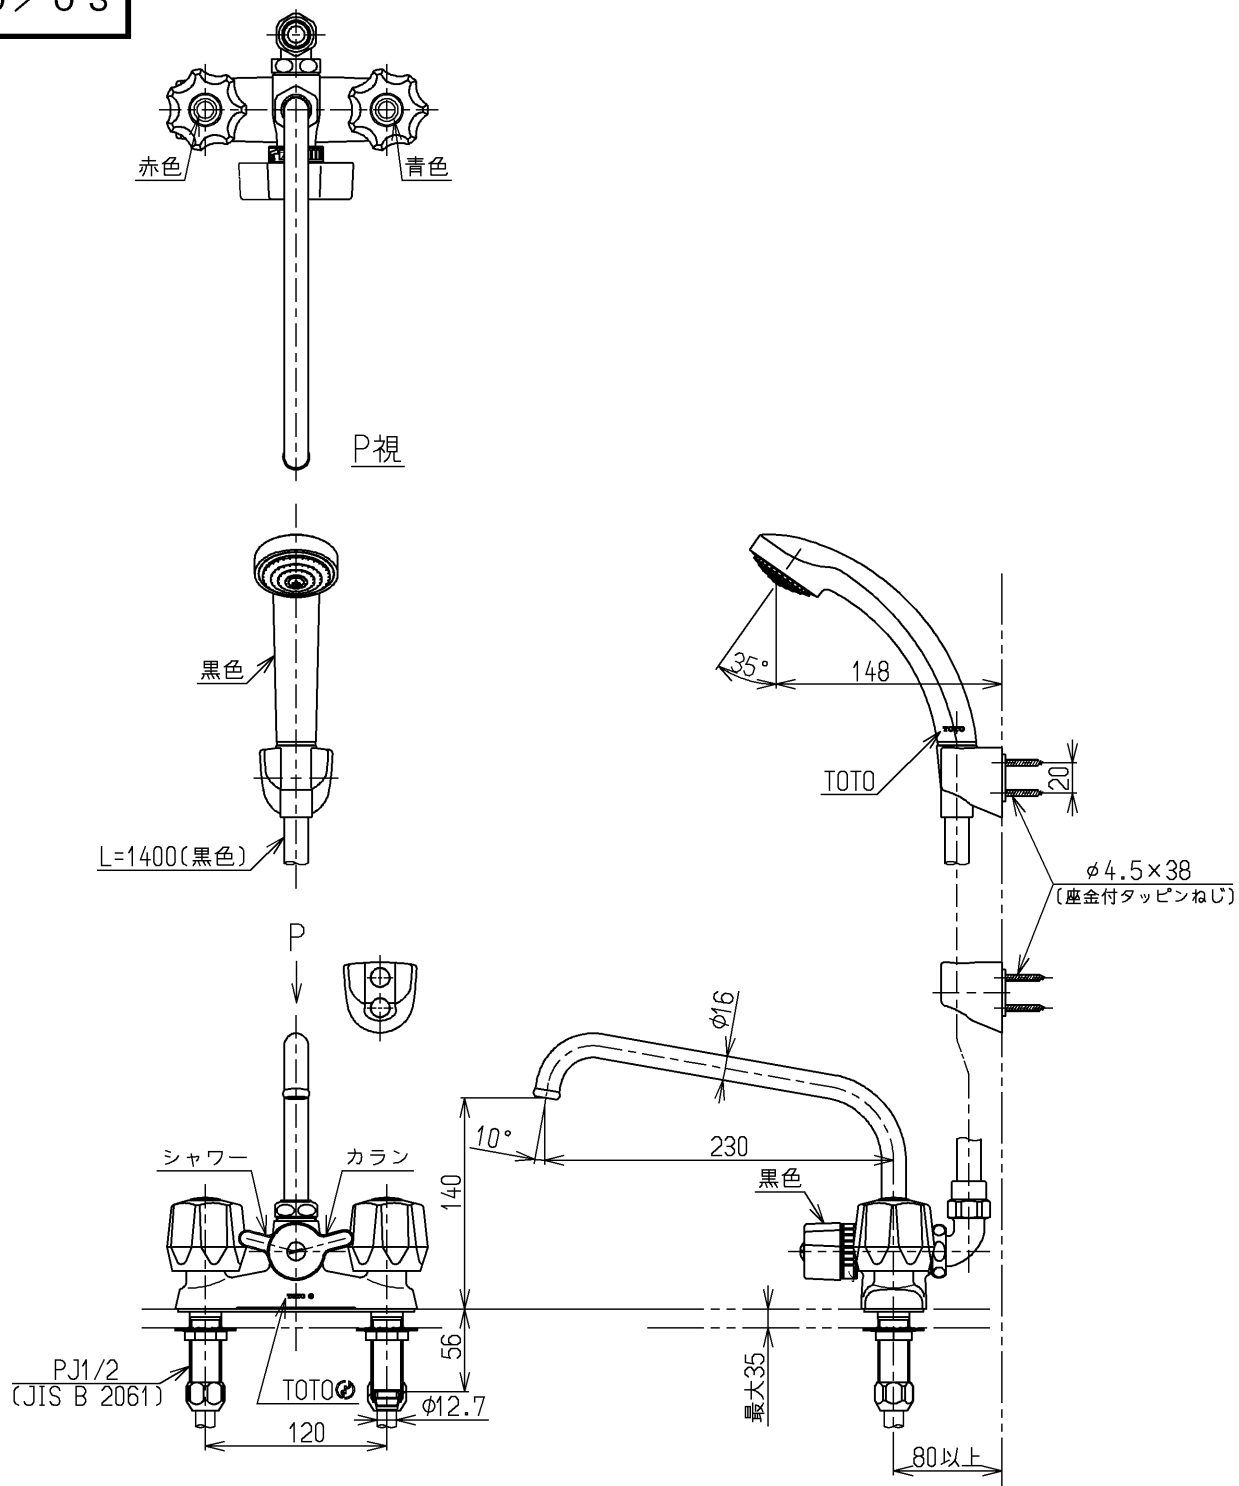

生産中止図面

2000/03

建設省記号：13-F18B

			単位	名称
			mm	
製図	検図	日付	尺度	図番
吉田	安田	梅本	1:5	
備考				TM106CSR