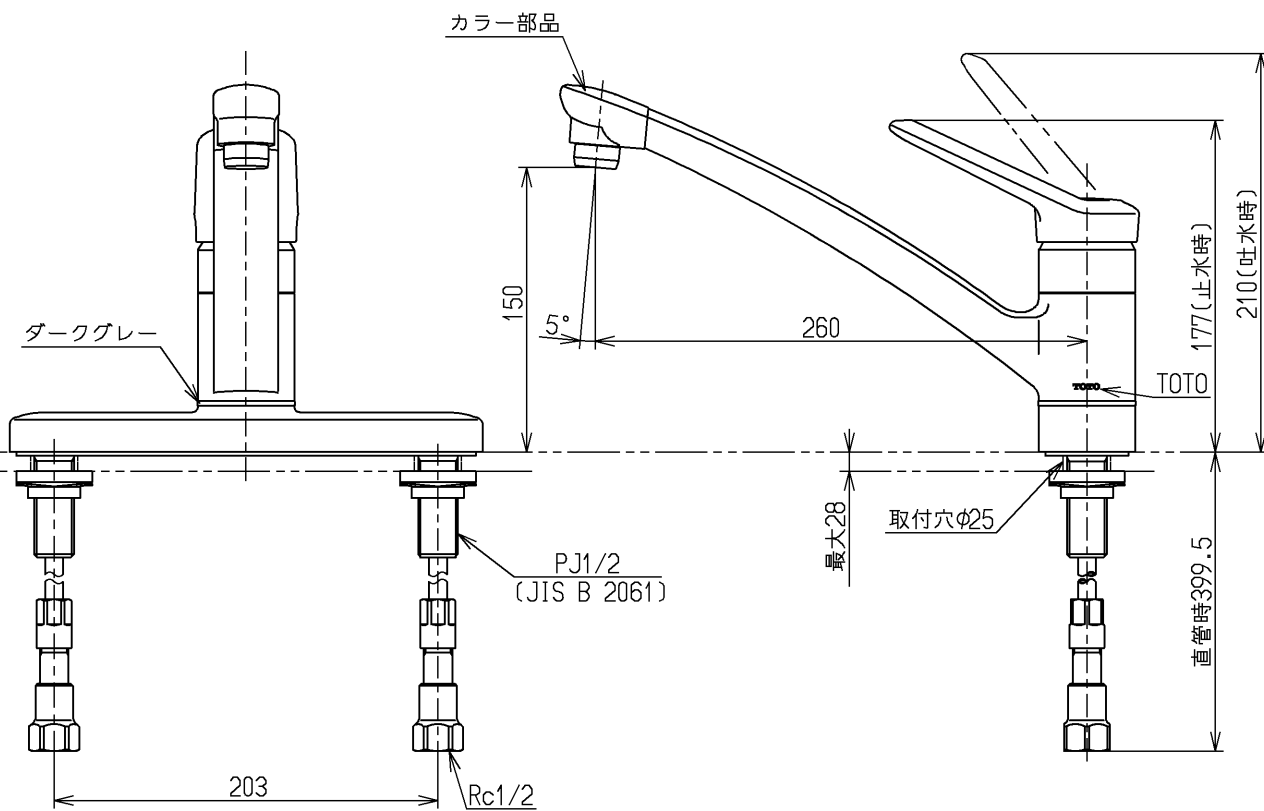

生産中止図面

2000/11

色番	色彩	記号
#NG2M	ホワイトグレー (つや消し)	1.4Y 7.8/0.5

ウォーターハンマー低減機構内蔵

<b>TOTO</b>			単位 mm	名称 台付シングル13 (台所) (JIS)
製図 吉田	検図 安田	日付 梅本 00.11.30	尺度 1:4	図番
備考 逆止弁付				TKF33UDX