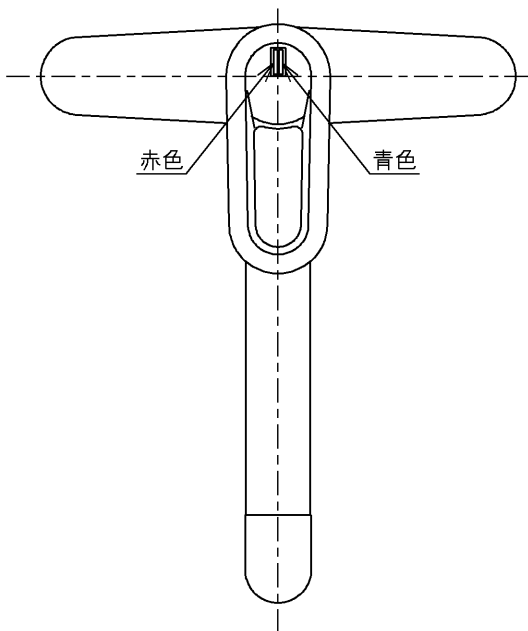

生産中止図面

2000/11

色番	色彩	記号
#NG2M	ホワイトグレー (つや消し)	1.4Y 7.8/0.5

ウォーターハンマー低減機構内蔵

<b>TOTO</b>			単位 mm	名称 台付シングル13 (台所) (JIS)
製図 吉田	検図 安田	日付 梅本 00.11.30	尺度 1:4	図番
備考 逆止弁付				TKF33UDX