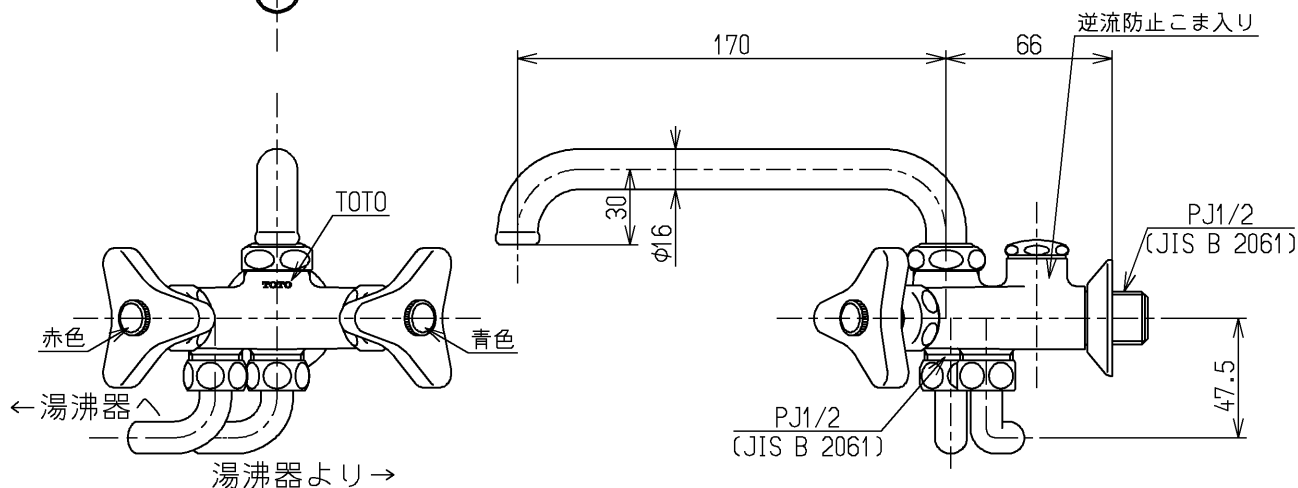

生産中止図面

2012/05

※注意ラベル詳細(1:1)

水道法適合品

			単位	名称
			mm	
製図	検図	日付	尺度	図番
河野	今宮	寺岡	12.05.09	
備考				T252RX