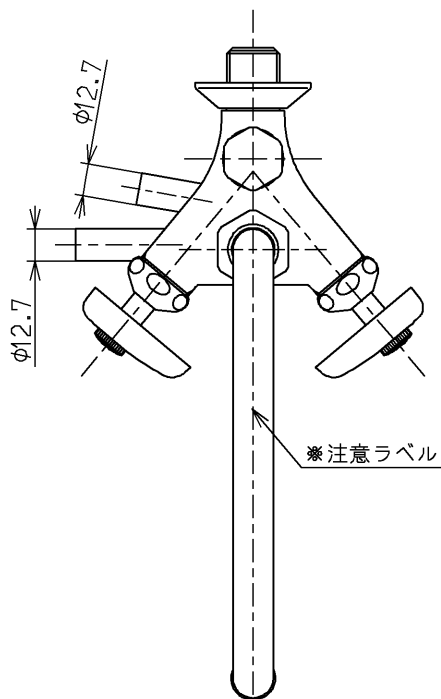

生産中止図面

2012/05

※注意ラベル詳細(1:1)

水道法適合品

			単位	名称
			mm	
製図	検図	日付	尺度	図番
河野	今宮	寺岡	12.05.09	
備考				T252RX