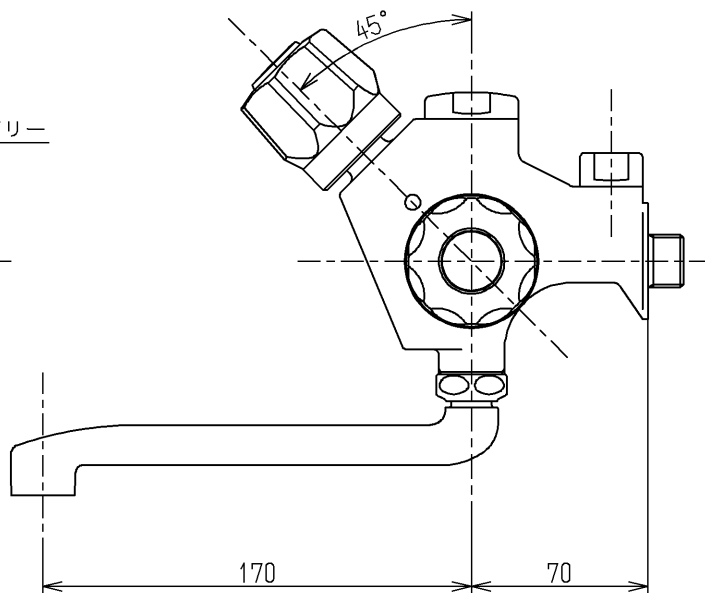

生産中止図面

2012/05

120L以下の湯貯めの場合
 定量ハンドルを一旦印以上
 回してから設定してください。

ラベル(1:1)

| | | | | | |
|-------------|----------|---|-----------|------------------------------|--|
| 水道法適合品 | | エコマーク商品 | | 名称 | |
| TOTO | |  | 単位 mm | 横水栓13 (定量止水・寒) (浴室) (JIS) | |
| 製図 河野 | 検図 今宮 | 日付 寺岡 | 尺度 1:3 | 図番 | |
| 備考 固定こま式 | | | | TM500ADUZKX | |