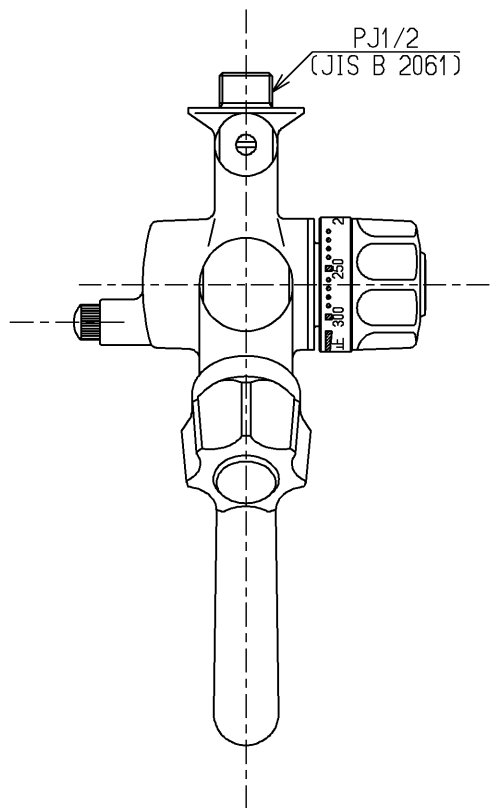

生産中止図面

2012/05

120L以下の湯貯めの場合
 定量ハンドルを一旦印以上
 回してから設定してください。

ラベル(1:1)

| | | | | | |
|-------------|----------|---|-----------|------------------------------|--|
| 水道法適合品 | | エコマーク商品 | | 名称 | |
| TOTO | |  | 単位 mm | 横水栓13 (定量止水・寒) (浴室) (JIS) | |
| 製図 河野 | 検図 今宮 | 日付 寺岡 | 尺度 1:3 | 図番 | |
| 備考 固定こま式 | | | | TM500ADUZKX | |