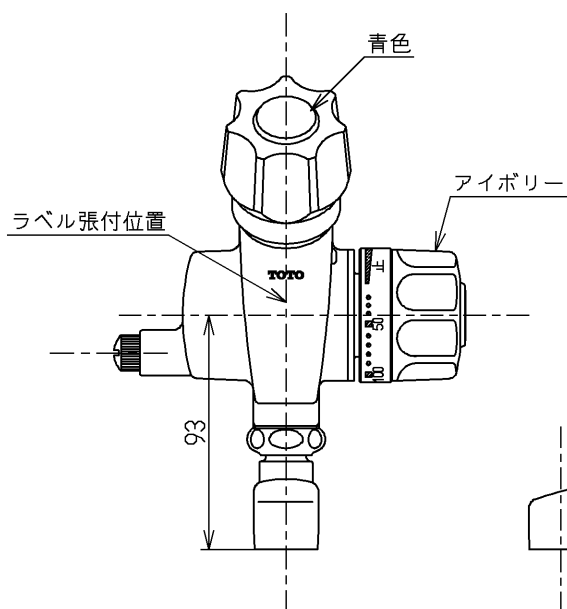

生産中止図面

2012/05

120L以下の湯貯めの場合
 定量ハンドルを一旦印以上
 回してから設定してください。

ラベル(1:1)

| | | | | | |
|-------------|----------|---|-----------|------------------------------|--|
| 水道法適合品 | | エコマーク商品 | | 名称 | |
| TOTO | |  | 単位 mm | 横水栓13 (定量止水・寒) (浴室) (JIS) | |
| 製図 河野 | 検図 今宮 | 日付 寺岡 | 尺度 1:3 | 図番 | |
| 備考 固定こま式 | | | | TM500ADUZKX | |