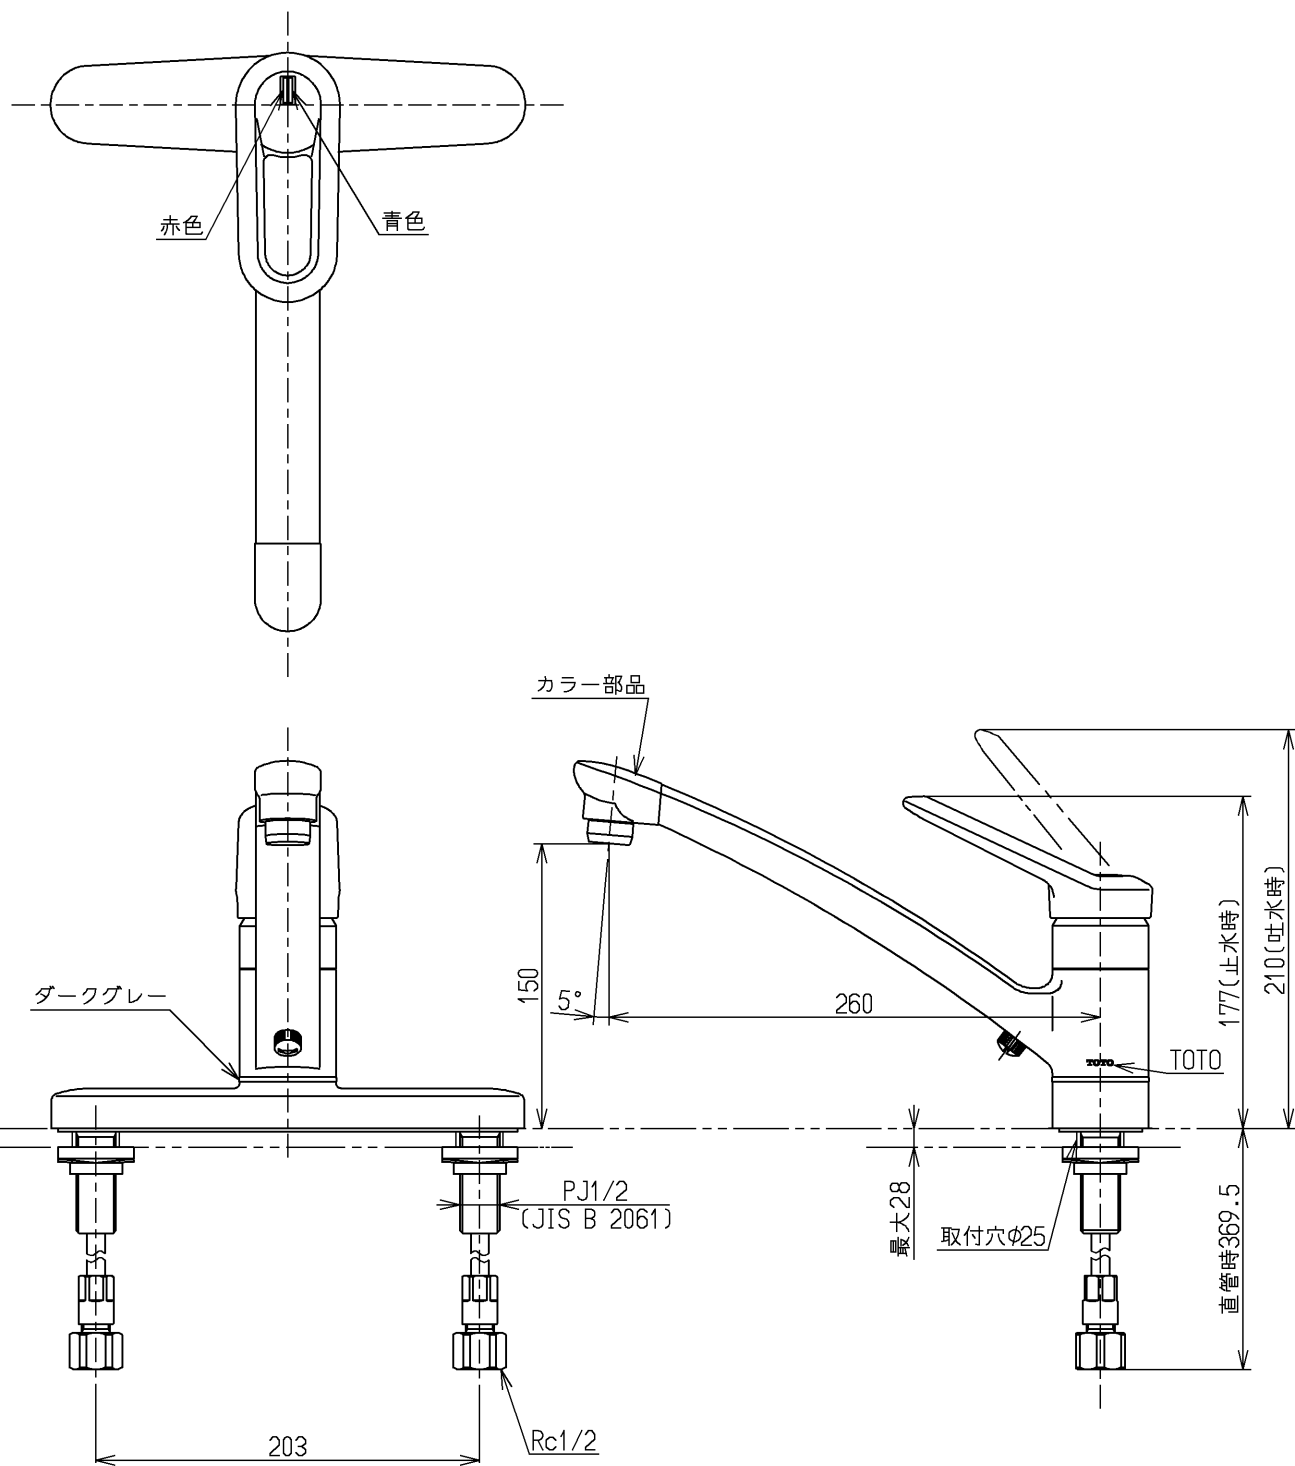

生産中止図面

2000/11

色番	色彩	記号
#NG2M	ホワイトグレー (つや消し)	1.4Y 7.8/0.5

ウォーターハンマー低減機構内蔵

TOTO			単位 mm	名称 台付シングル13 (逆止弁無・寒) (台所) (JIS)
製図 古田	検図 安田	日付 梅本 00.11.30	尺度 1:4	図番
備考				TKF33UDKX