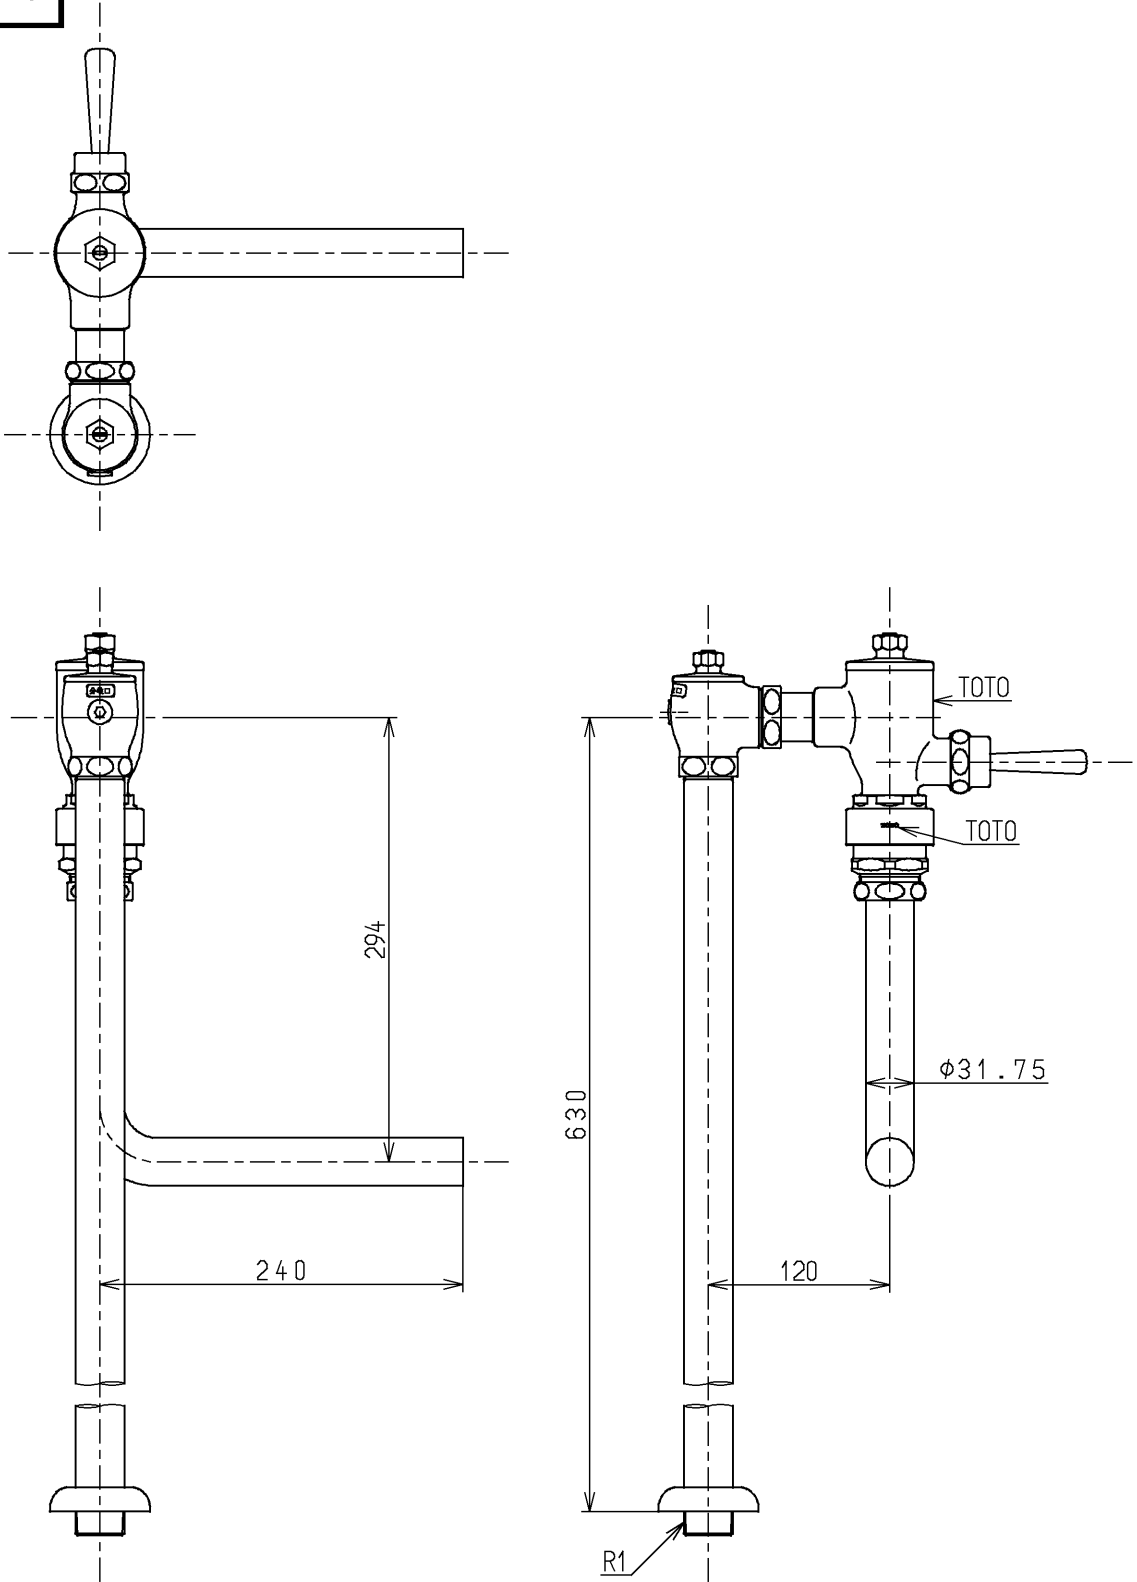

生産中止図面

2003/10

水道法適合品

TOTO

単位
mm

名称
フラッシュバルブ・VB付
(大便器洗浄弁25) (JIS)

製図
磯部

検図
清水

酒和

日付
03.03.27

尺度
1:5

図番

備考

TV150NPN