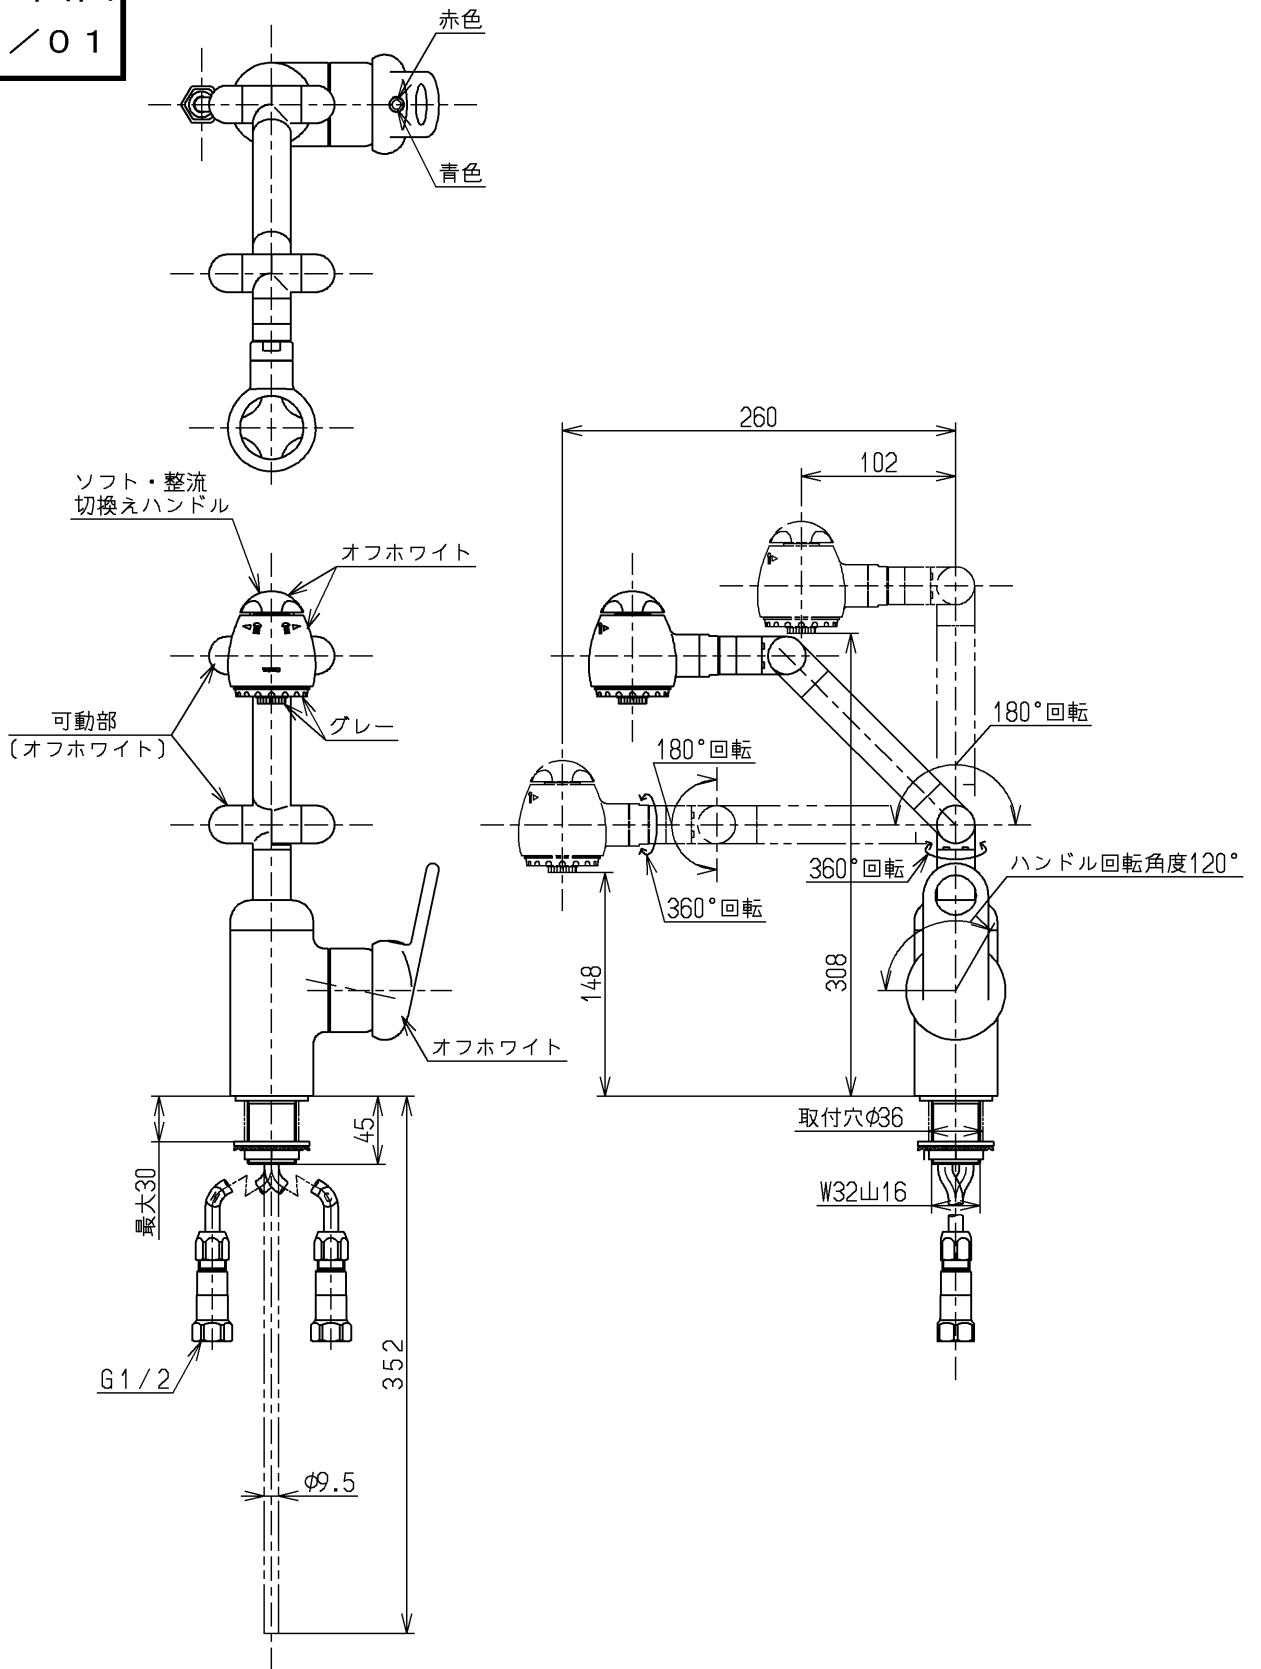

生産中止図面

1999/01

JIS品又は日本水道協会検査品

TOTO			単位 mm	名称 台付シングル13 (台所)	(JIS)
製図 小澤	検図 安田	日付 梅本 98.12.16	尺度 1:5	図番	
備考 逆止弁付				TK284MX	