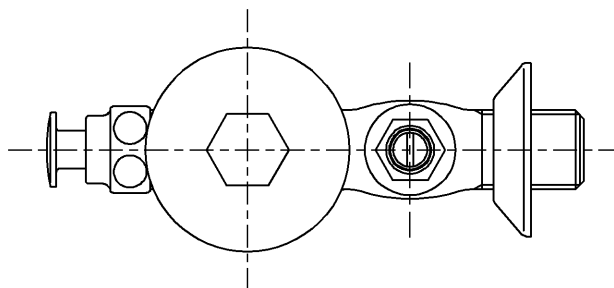

生産中止図面

1998/03

TOTO			単位 mm	名称 フラッシュバルブ (小便器洗浄弁13) (JIS)
製図 杉山	検図 梅本 梅本	日付 98. 2.17	尺度 1:2	図番
備考				T60P