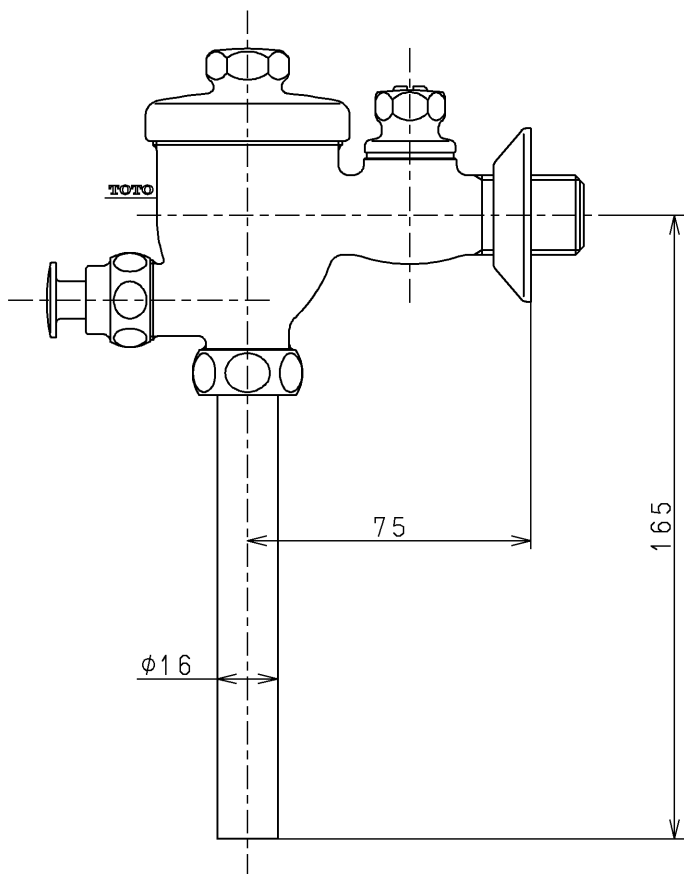

生産中止図面

1998/03

TOTO			単位 mm	名称 フラッシュバルブ (小便器洗浄弁13) (JIS)
製図 杉山	検図 梅本 梅本	日付 98. 2.17	尺度 1:2	図番
備考				T60P