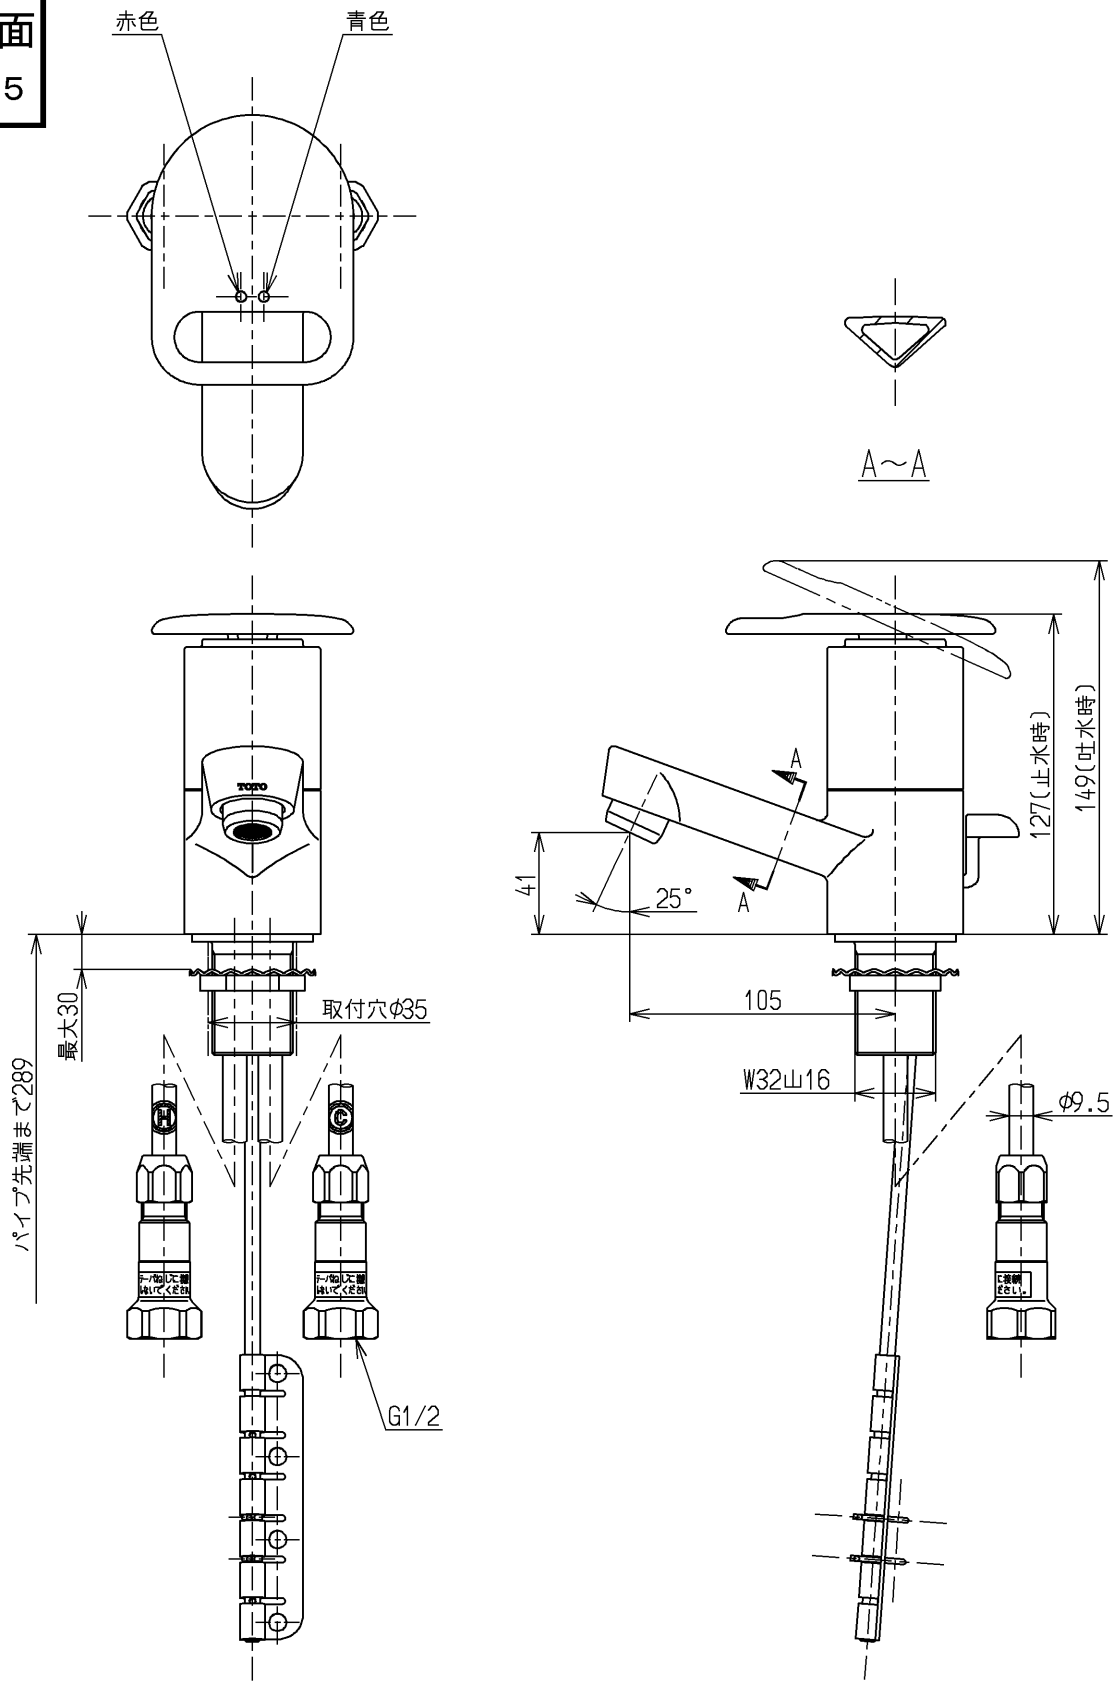

生産中止図面  
2002/05

<b>TOTO</b>			単位 mm	名称 台付シングル13 (洗面)	(JIS)
製図 吉田	検図 松尾	日付 酒和 井 02.05.14	尺度 1:3	図番	
備考 逆止弁付				TL681UX	