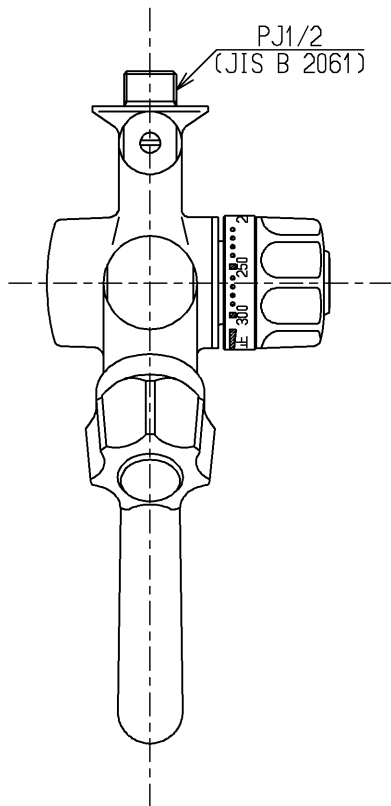

生産中止図面

2012/05

120L以下の湯貯めの場合  
定量ハンドルを一旦印以上  
回してから設定してください。

ラベル(1:1)

水道法適合品		エコマーク商品		名称
<b>TOTO</b>			単位 mm	横水栓13 (定量止水) (浴室) (JIS)
製図 河野	検図 今宮	日付 寺岡 12.05.09	尺度 1:3	図番
備考				TM500ADRX