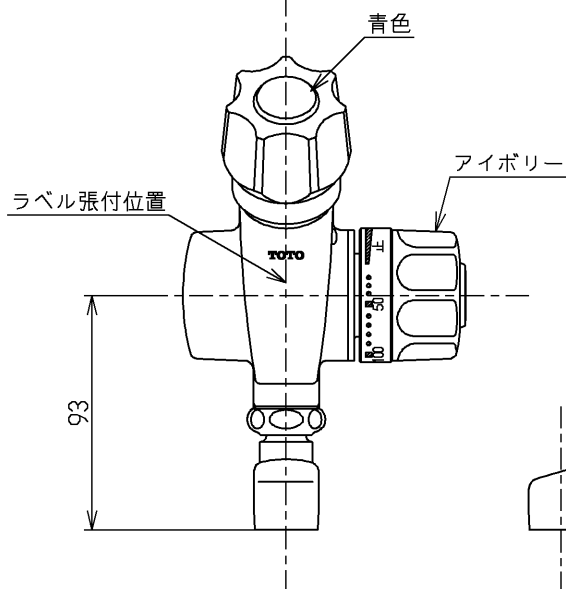

生産中止図面

2012/05

120L以下の湯貯めの場合  
定量ハンドルを一旦印以上  
回してから設定してください。

ラベル(1:1)

水道法適合品		エコマーク商品		名称
<b>TOTO</b>			単位 mm	横水栓13 (定量止水) (浴室) (JIS)
製図 河野	検図 今宮	日付 寺岡 12.05.09	尺度 1:3	図番
備考				TM500ADRX