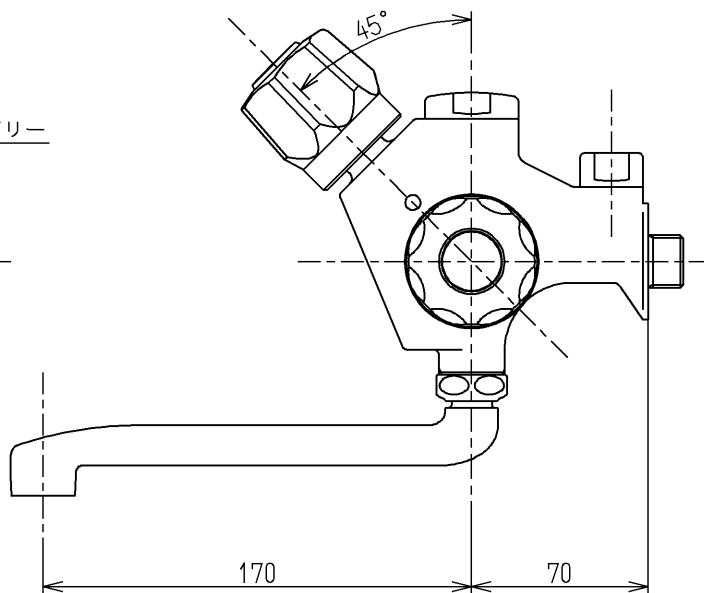

生産中止図面

2012/05

120L以下の湯貯めの場合  
定量ハンドルを一旦印以上  
回してから設定してください。

ラベル(1:1)

水道法適合品		エコマーク商品		名称
<b>TOTO</b>			単位 mm	横水栓13 (定量止水) (浴室) (JIS)
製図 河野	検図 今宮	日付 寺岡 12.05.09	尺度 1:3	図番
備考				TM500ADRX