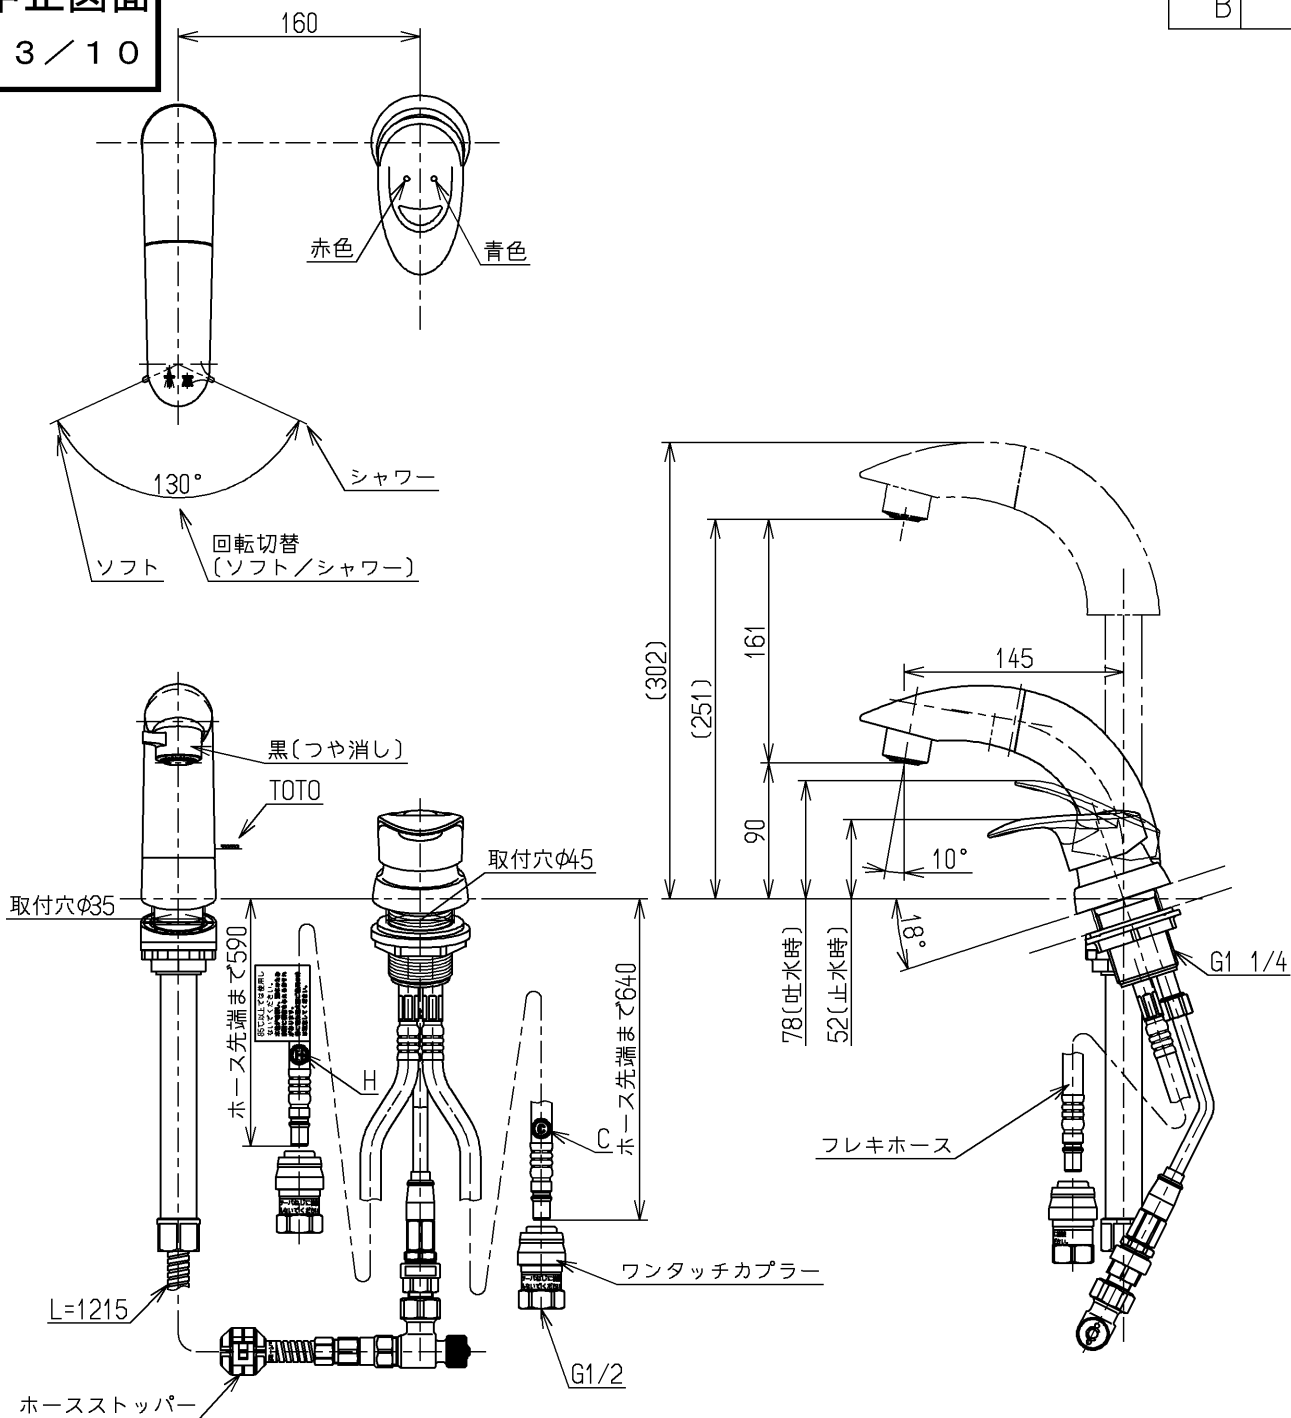

生産中止図面

2003/10

区分

B

ウォーターハンマー低減機構内蔵
 シャワーホース引き出し長さ400
 給湯温度は最高85℃まででお使いください
 キッチン・洗面事業部向け

水道法適合品

TOTO			単位 mm	名称 台付シングル13 (シャワー) ・逆止弁無・寒 (洗面) (JIS)
製図 早田	検図 永延	日付 酒和 井 03.08.22	尺度 1:5	図番
備考				TL380Z