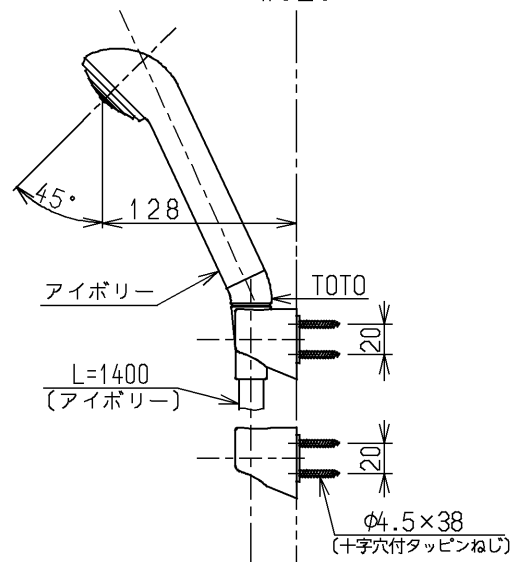

生産中止図面

2004/04

△ご注意
やけどの
恐れあり
さわらな
いて!

※印部詳細(1:1)

P視

P

W.L.

水道法適合品		エコマーク商品		名称 台付サーモ1.3 (シャワーバス・定量) (浴室) (JIS)
TOTO			単位 mm	
製図 岩中	検図 永延	日付 酒和 03.03.19	尺度 1:5	図番 TM248CHRX
備考 逆止弁付				