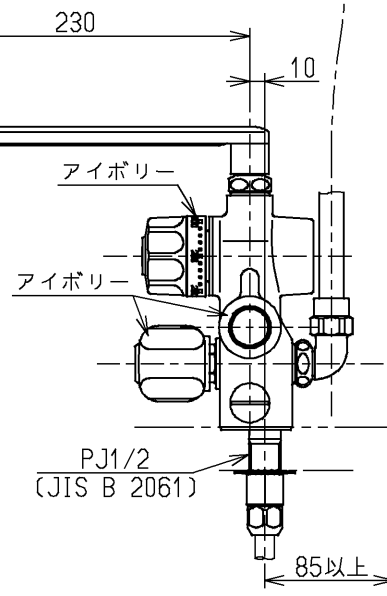

生産中止図面

2004/04

△ご注意
やけどの
恐れあり
さわらな
いて!

※印部詳細(1:1)

P視

P

W.L.

水道法適合品		エコマーク商品		名称 台付サーモ1.3 (シャワーバス・定量) (浴室) (JIS)
TOTO			単位 mm	
製図 岩中	検図 永延	日付 酒和 03.03.19	尺度 1:5	図番 TM248CHRX
備考 逆止弁付				