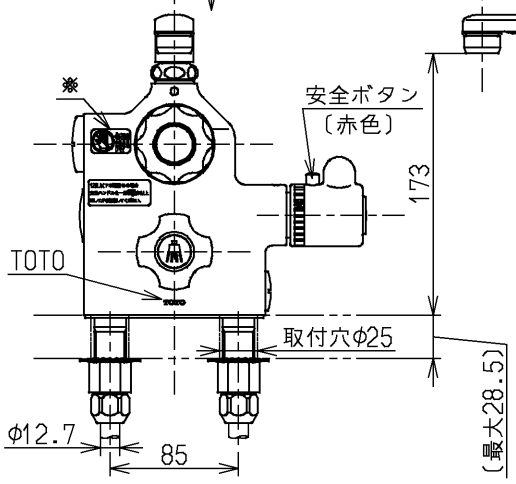

生産中止図面

2004/04

△ご注意
やけどの
恐れあり
さわらな
いて!

※印部詳細(1:1)

P視

P

W.L.

水道法適合品		エコマーク商品		名称 台付サーモ1.3 (シャワーバス・定量) (浴室) (JIS)
TOTO			単位 mm	
製図 岩中	検図 永延	日付 酒和 03.03.19	尺度 1:5	図番 TM248CHRX
備考 逆止弁付				