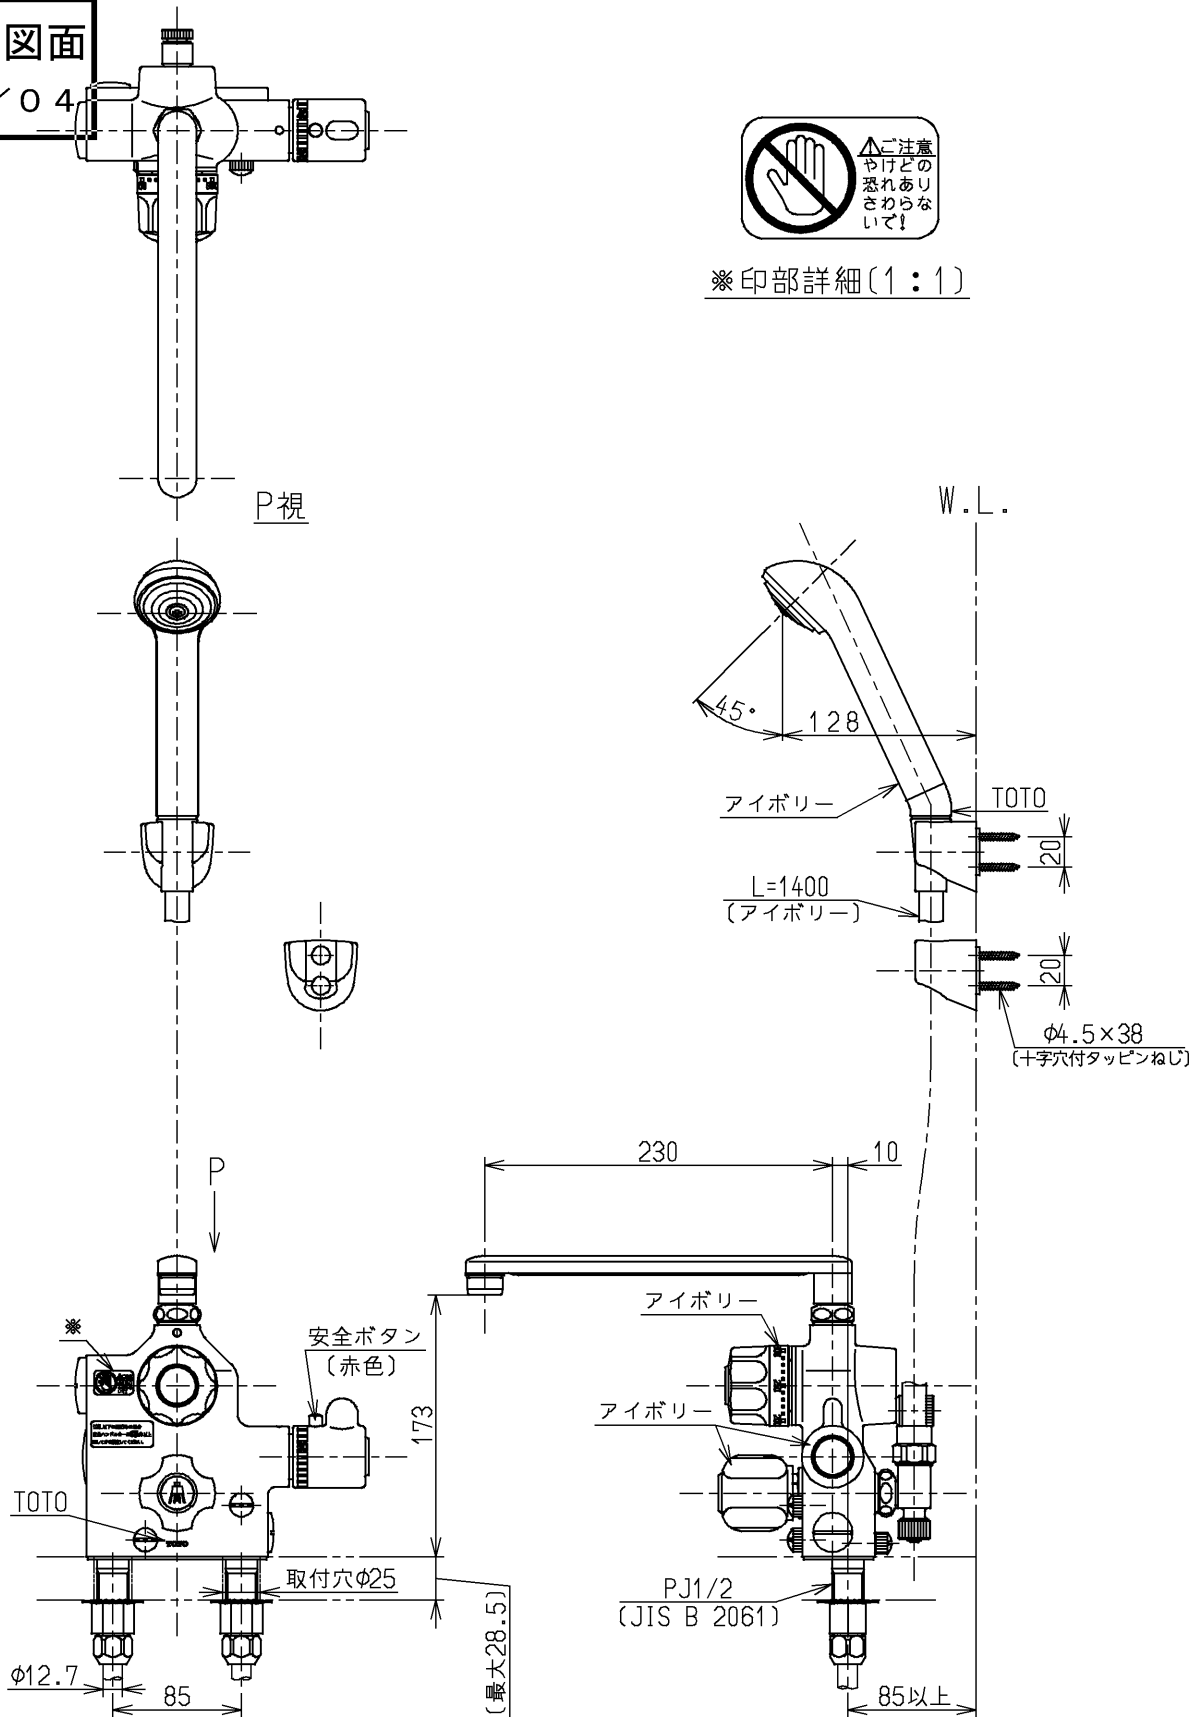

生産中止図面

2004/04

△ご注意  
やけどの  
恐れあり  
さわらな  
いで!

※印部詳細(1:1)

水道法適合品		エコマーク商品		名称
			単位	台付サーモ13 (シャワーバス・定量・寒) (浴室) (JIS)
			mm	
製図	検図	日付	尺度	図番
岩中	永延	酒井	03.03.19	
備考				TM248CHZRKX
逆止弁付				