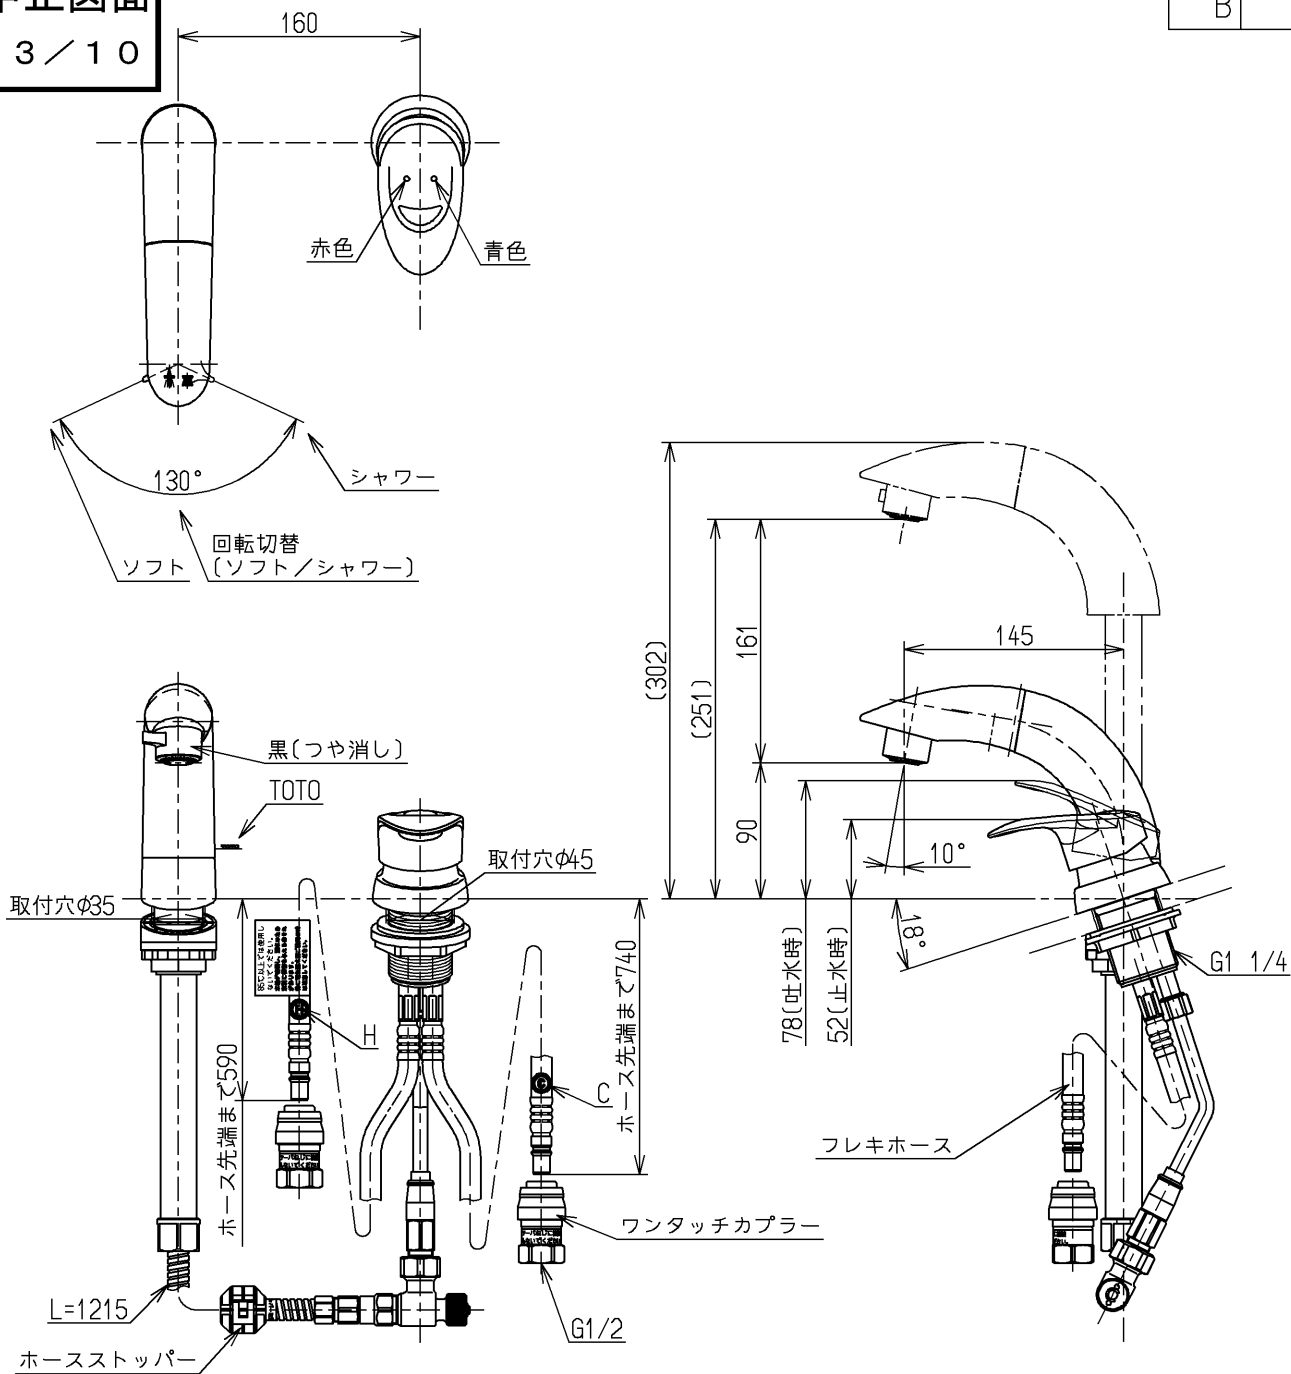

生産中止図面

2003/10

区分

B

ウォーターハンマー低減機構内蔵
 シャワーホース引き出し長さ400
 給湯温度は最高85℃まででお使いください
 キッチン・洗面事業部向け

水道法適合品

TOTO			単位 mm	名称 台付シングル13 (シャワー・電温・逆止弁無・寒) (洗面) (JIS)
製図 早田	検図 永延	日付 酒和 井 03.08.22	尺度 1:5	図番
備考				TL380EZ