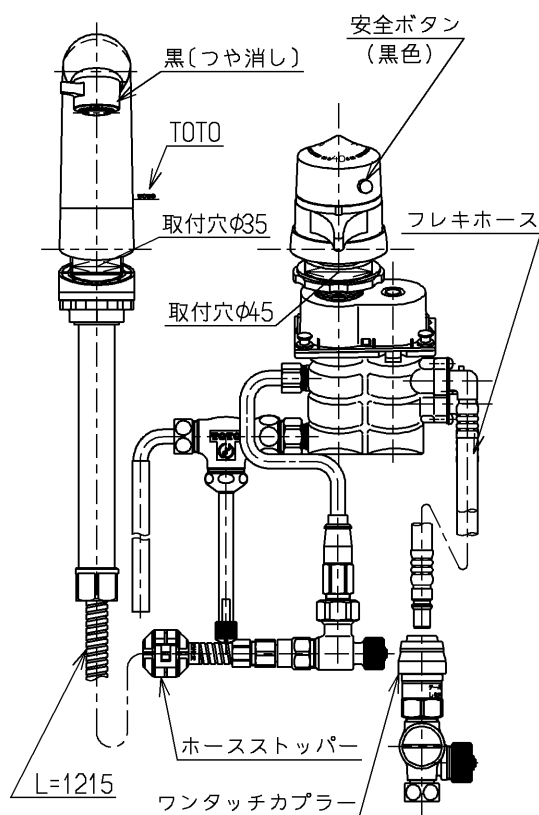

生産中止図面
2003/10

シャワーホース引き出し長さ400
給湯温度は最高85℃まででお使いください
キッチン・洗面事業部向け

水道法適合品

TOTO			単位 mm	名称 台付サーモ13 (埋込・シャワー・電温・寒) (洗面) (JIS)
製図 早田	検図 永延	日付 酒和 井 03.08.22	尺度 1:5	図番
備考 逆止弁付				TL396EZ