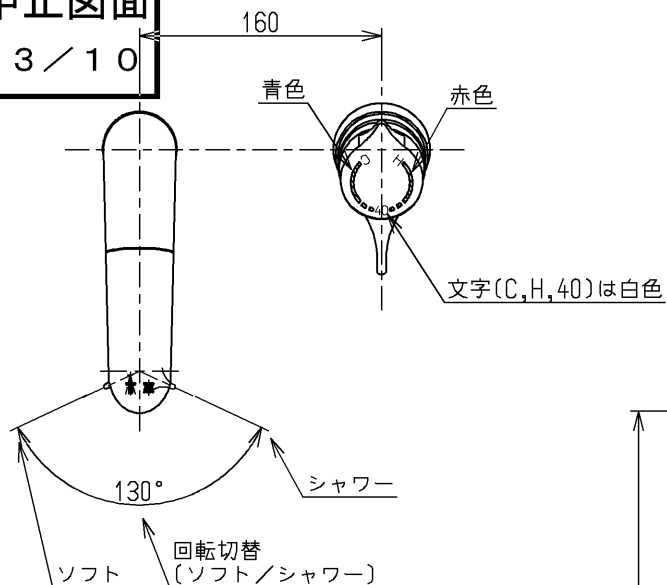

生産中止図面
2003/10

シャワーホース引き出し長さ400
給湯温度は最高85℃まででお使いください
キッチン・洗面事業部向け

水道法適合品

TOTO			単位 mm	名称 台付サーモ13 (埋込・シャワー・電温・寒) (洗面) (JIS)
製図 早田	検図 永延	日付 酒和 井 03.08.22	尺度 1:5	図番
備考 逆止弁付				TL396EZ