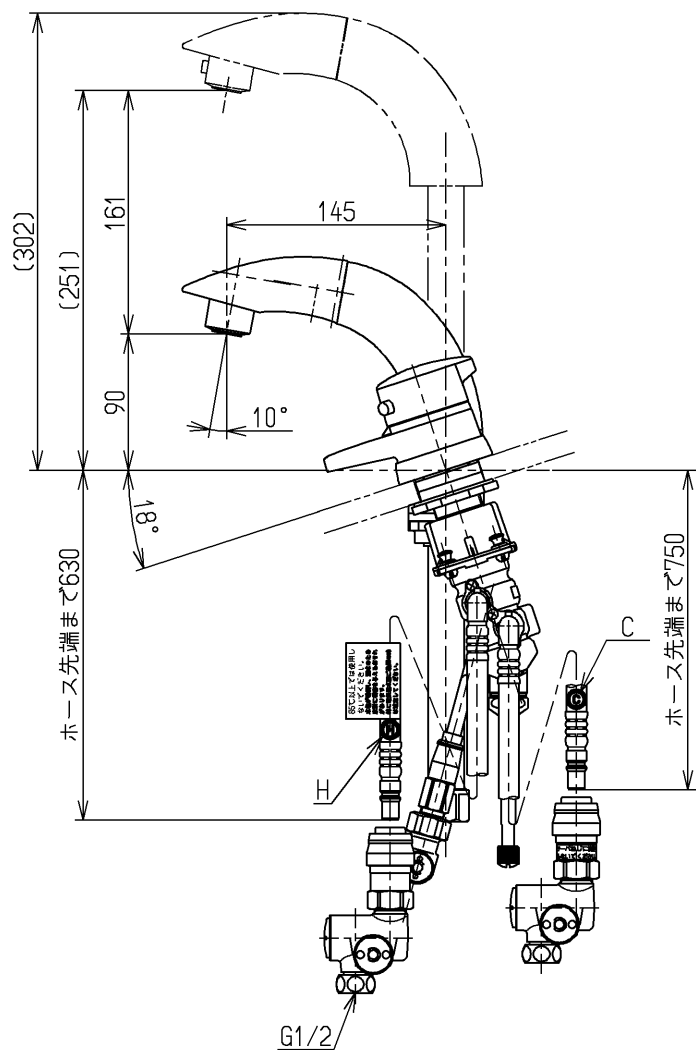

生産中止図面
2003/10

シャワーホース引き出し長さ400
給湯温度は最高85℃まででお使いください
キッチン・洗面事業部向け

水道法適合品

TOTO			単位 mm	名称 台付サーモ13 (埋込・シャワー・電温・寒) (洗面) (JIS)
製図 早田	検図 永延	日付 酒和 井 03.08.22	尺度 1:5	図番
備考 逆止弁付				TL396EZ