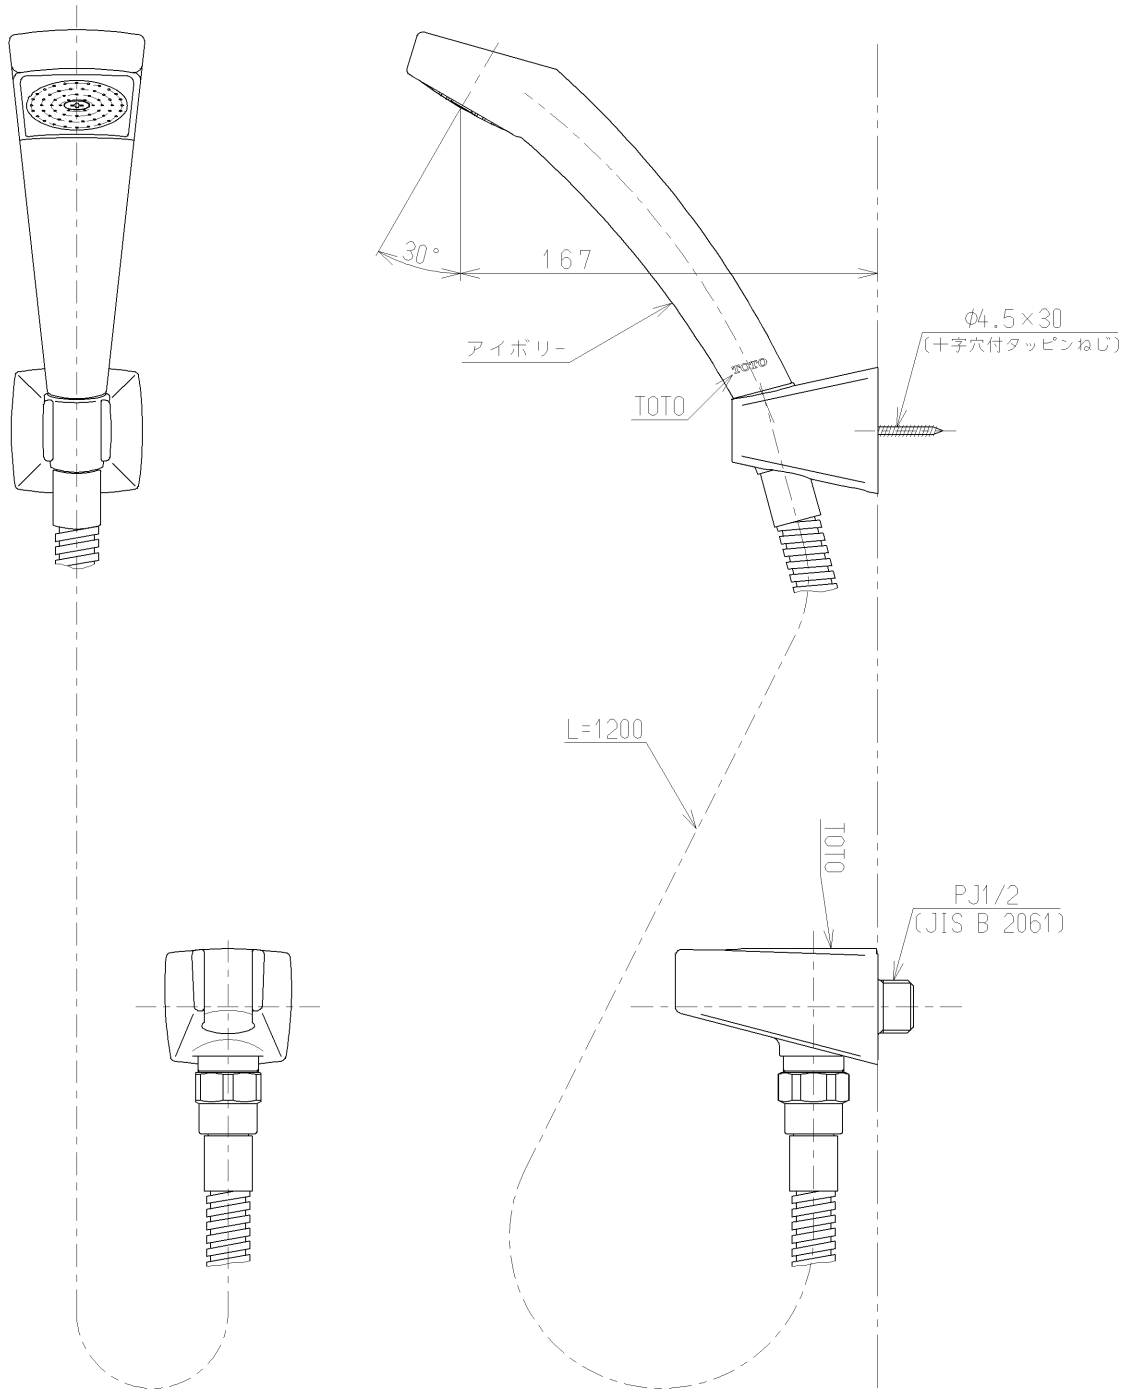

生産中止図面

2003/10

TOTO			単位 mm	名称
製図 藤田	検図 安田	日付 酒和 03.03.07	尺度 1:3	ハンドシャワー
備考 逆止弁付				図番 TGB19CF