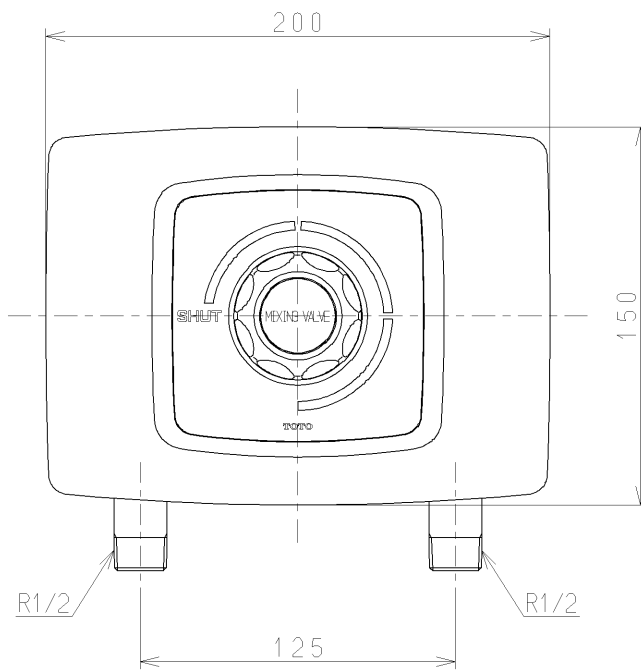

生産中止図面

2003/08

水道法適合品

TOTO

単位
mm

名称
壁付ミキシング13
(埋込) (浴室) (JIS)

製図

検図

日付

尺度

図番

藤田

安田

酒井

03.03.13

1:3