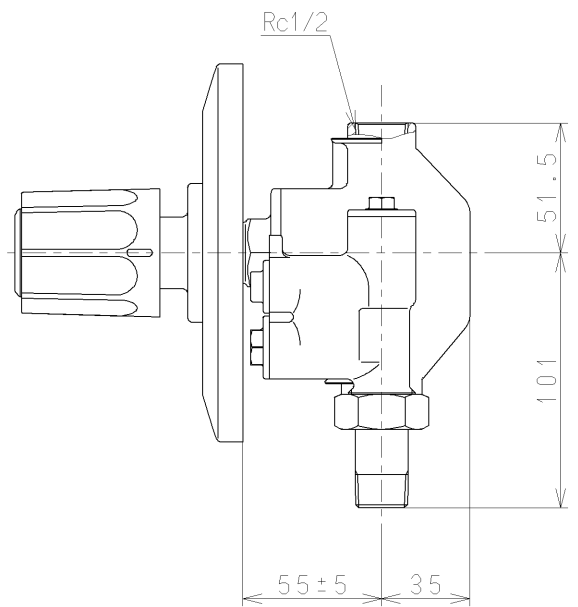

生産中止図面

2003/08

水道法適合品

TOTO

単位
mm

名称
壁付ミキシング13
(埋込) (浴室) (JIS)

製図

検図

日付

尺度

図番

藤田

安田

酒井

03.03.13

1:3