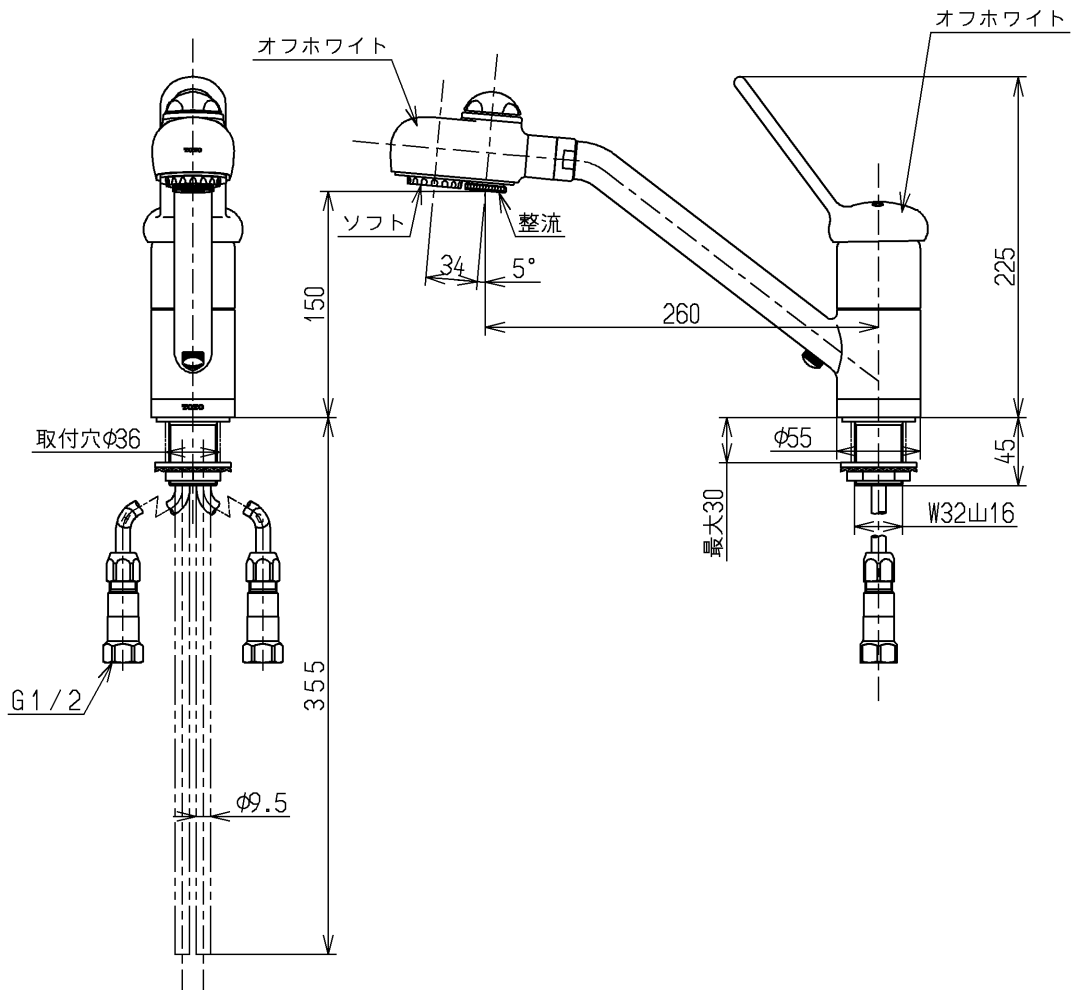

生産中止図面

1998/03

色番	色彩	記号
#N1C	オフホワイト	
	色番なし	

TOTO			単位 mm	名称 台付シングル13 (寒) (台所)
製図 杉山	検図 梅本 梅本	日付 98. 2.13	尺度 1:5	(JIS)
備考				図番 TK281Z