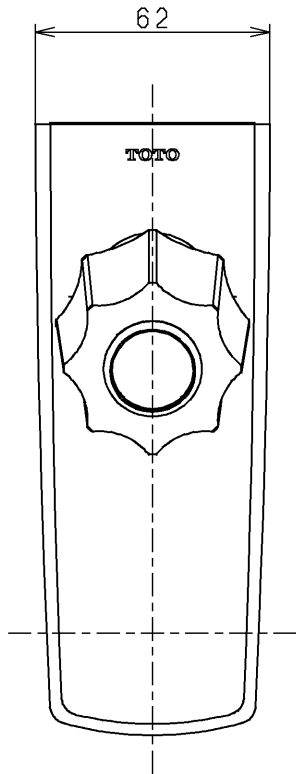

生産中止図面

2003/05

水道法適合品

TOTO			単位 mm	名称
製図 藤田	検図 安田	日付 酒和 03.03.07	尺度 1:2	バススパウト (開閉弁付)
備考				図番 TGB4AZX