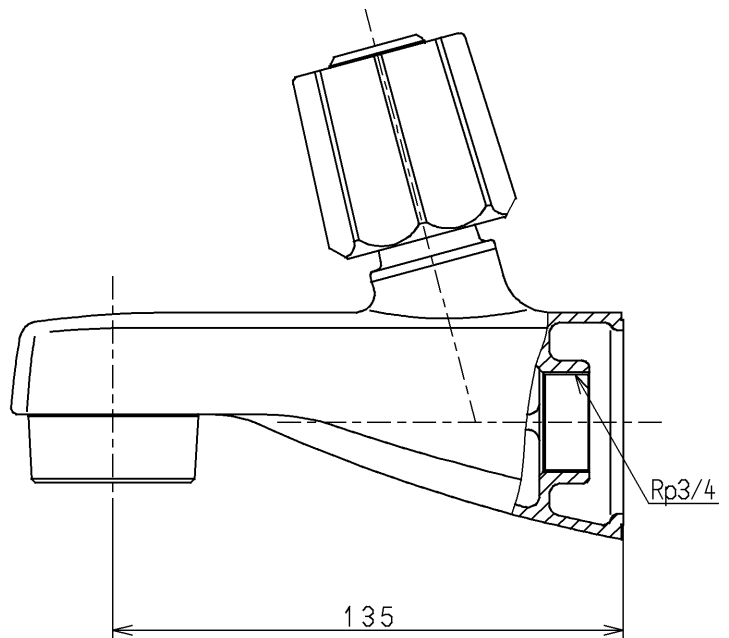

生産中止図面

2003/05

水道法適合品

TOTO			単位 mm	名称
製図 藤田	検図 安田	日付 酒和 03.03.07	尺度 1:2	バススパウト (開閉弁付)
備考				図番 TGB4AZX