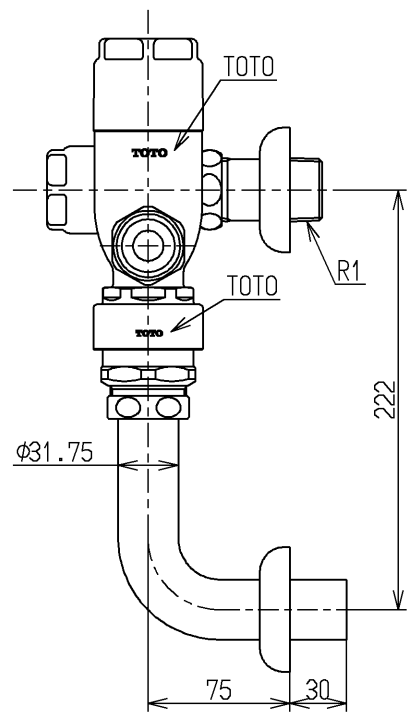

生産中止図面

2000/11

TOTO			単位 mm	名称 フラッシュバルブ・VB付節水 (大便器洗浄弁25) (JIS)
製図 菊池	検図 安田	日付 00.10.13	尺度 1:4	図番
備考				TV750B3R