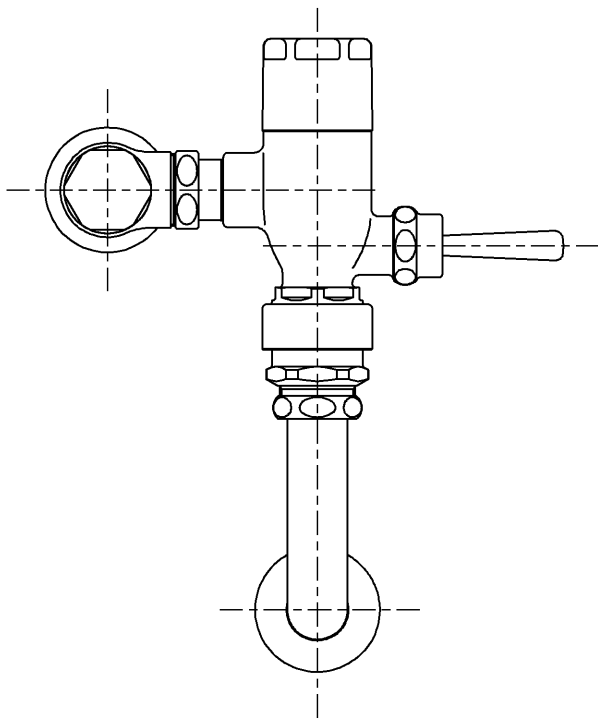

生産中止図面

2000/11

TOTO			単位 mm	名称 フラッシュバルブ・VB付節水 (大便器洗浄弁25) (JIS)
製図 菊池	検図 安田	日付 00.10.13	尺度 1:4	図番
備考				TV750B3R