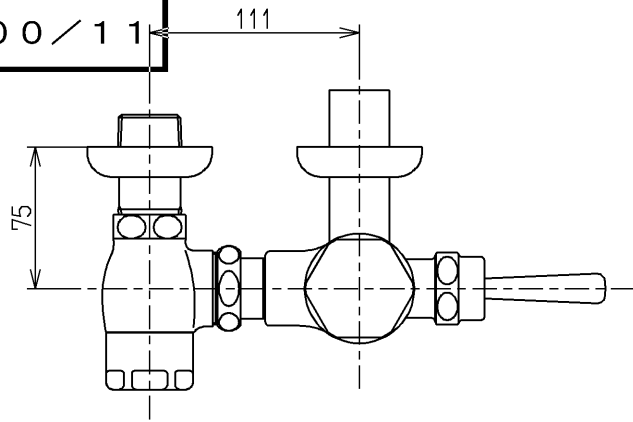

生産中止図面

2000/11

TOTO			単位 mm	名称 フラッシュバルブ・VB付節水 (大便器洗浄弁25) (JIS)
製図 菊池	検図 安田	日付 00.10.13	尺度 1:4	図番
備考				TV750B3R