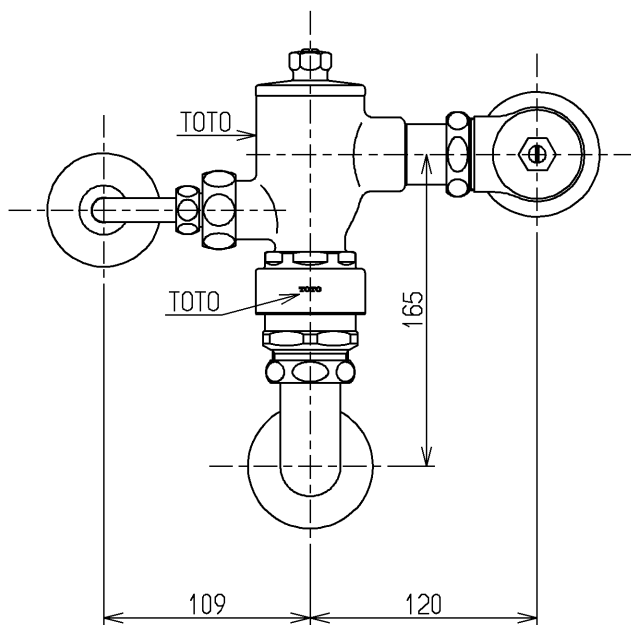

生産中止図面

2000/11

TOTO			単位 mm	名称 リモコンフラッシュバルブ・VB付 (大便器洗浄弁25) (JIS)
製図 菊池	検図 安田	日付 梅本 00.10.13	尺度 1:4	図番
備考				TV140BR