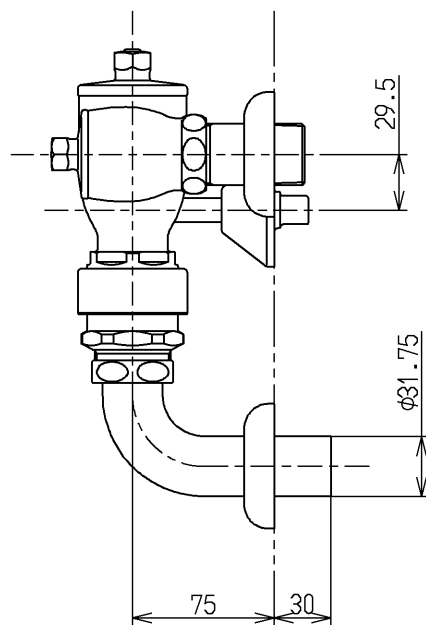

生産中止図面

2000/11

TOTO			単位 mm	名称 リモコンフラッシュバルブ・VB付 (大便器洗浄弁25) (JIS)
製図 菊池	検図 安田	日付 梅本 00.10.13	尺度 1:4	図番
備考				TV140BR