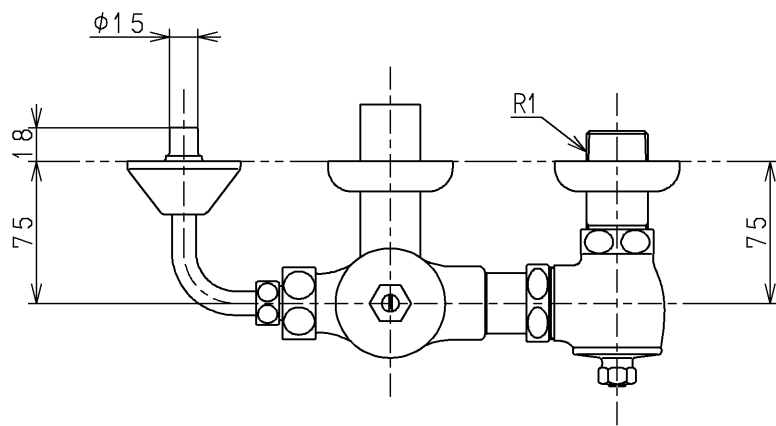

生産中止図面

2000/11

TOTO			単位 mm	名称 リモコンフラッシュバルブ・VB付 (大便器洗浄弁25) (JIS)
製図 菊池	検図 安田	日付 梅本 00.10.13	尺度 1:4	図番
備考				TV140BR