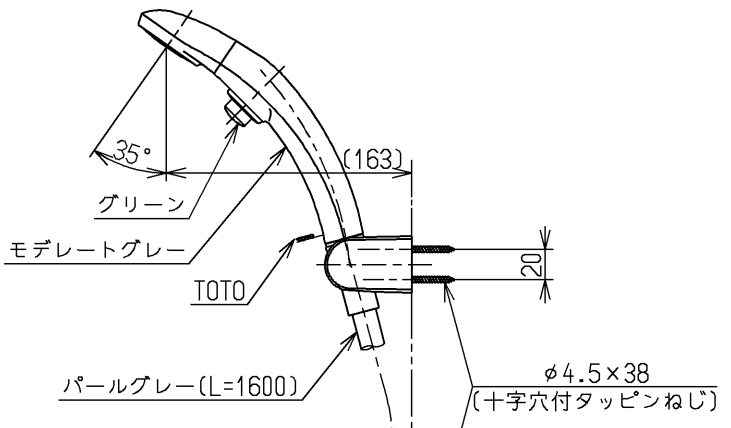

生産中止図面
2000/07

P視

TOTO			単位 mm	名称 壁付サーモ13 (シャワーバス・ クリック・自閉) (浴室) (JIS)
製図 有利 松	検図 金谷	日付 梅本 00.06.27	尺度 1:5	図番
備考 逆止弁付				TMF49WGRX