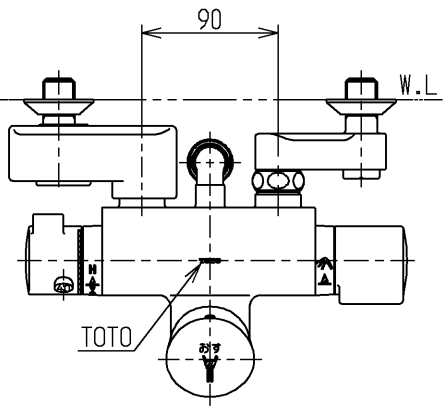

生産中止図面
2000/07

P視

TOTO			単位 mm	名称 壁付サーモ13 (シャワーバス・ クリック・自閉) (浴室) (JIS)
製図 有利 松	検図 金谷	日付 梅本 00.06.27	尺度 1:5	図番
備考 逆止弁付				TMF49WGRX