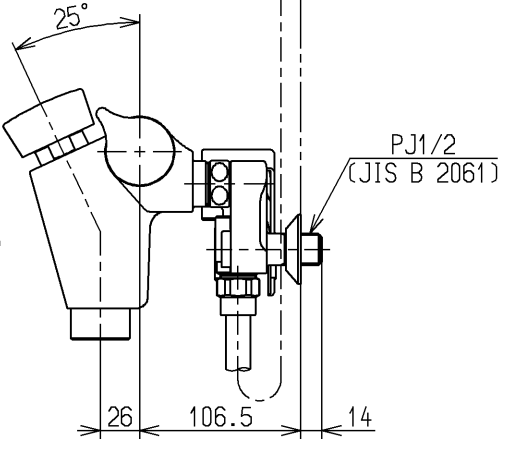

生産中止図面
2000/07

P視

TOTO			単位 mm	名称 壁付サーモ13 (シャワーバス・ クリック・自閉) (浴室) (JIS)
製図 有利 松	検図 金谷	日付 梅本 00.06.27	尺度 1:5	図番
備考 逆止弁付				TMF49WGRX