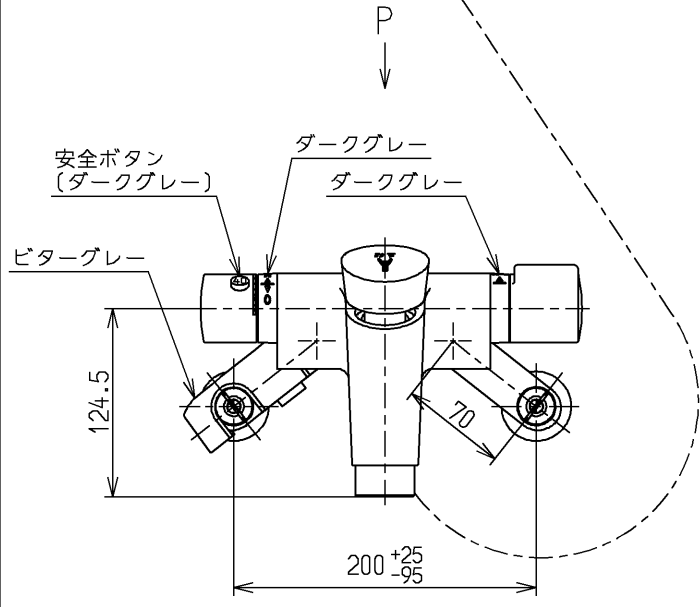

生産中止図面
2000/07

P視

TOTO			単位 mm	名称 壁付サーモ13 (シャワーバス・ クリック・自閉) (浴室) (JIS)
製図 有利 松	検図 金谷	日付 梅本 00.06.27	尺度 1:5	図番
備考 逆止弁付				TMF49WGRX