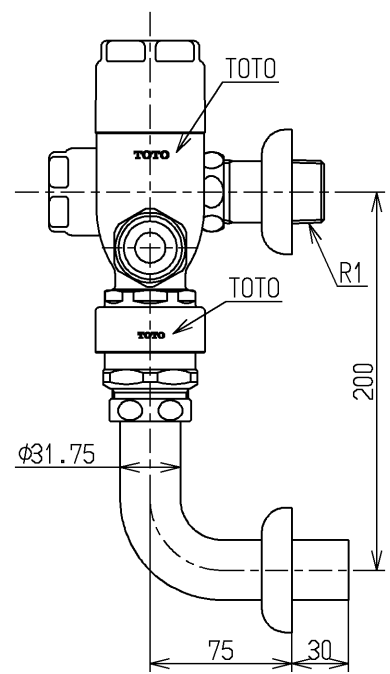

生産中止図面

2000/11

| | | | | |
|-------------|----------|----------------|-----------|--|
| TOTO | | | 単位 mm | 名称 フラッシュバルブ・VB付節水 (大便器洗浄弁25) (JIS) |
| 製図 菊池 | 検図 安田 | 日付 00.10.13 | 尺度 1:4 | 図番 |
| 備考 | | | | TV750B2R |