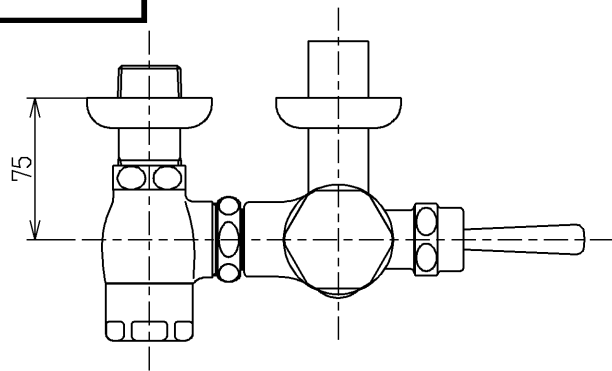

生産中止図面

2000/11

| | | | | |
|-------------|----------|----------------|-----------|--|
| TOTO | | | 単位 mm | 名称 フラッシュバルブ・VB付節水 (大便器洗浄弁25) (JIS) |
| 製図 菊池 | 検図 安田 | 日付 00.10.13 | 尺度 1:4 | 図番 |
| 備考 | | | | TV750B2R |