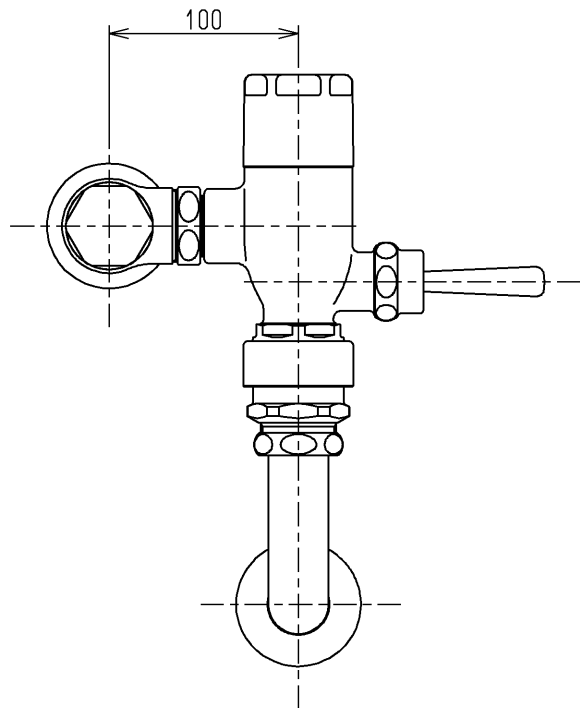

生産中止図面

2000/11

| | | | | |
|-------------|----------|----------------|-----------|--|
| TOTO | | | 単位 mm | 名称 フラッシュバルブ・VB付節水 (大便器洗浄弁25) (JIS) |
| 製図 菊池 | 検図 安田 | 日付 00.10.13 | 尺度 1:4 | 図番 |
| 備考 | | | | TV750B2R |