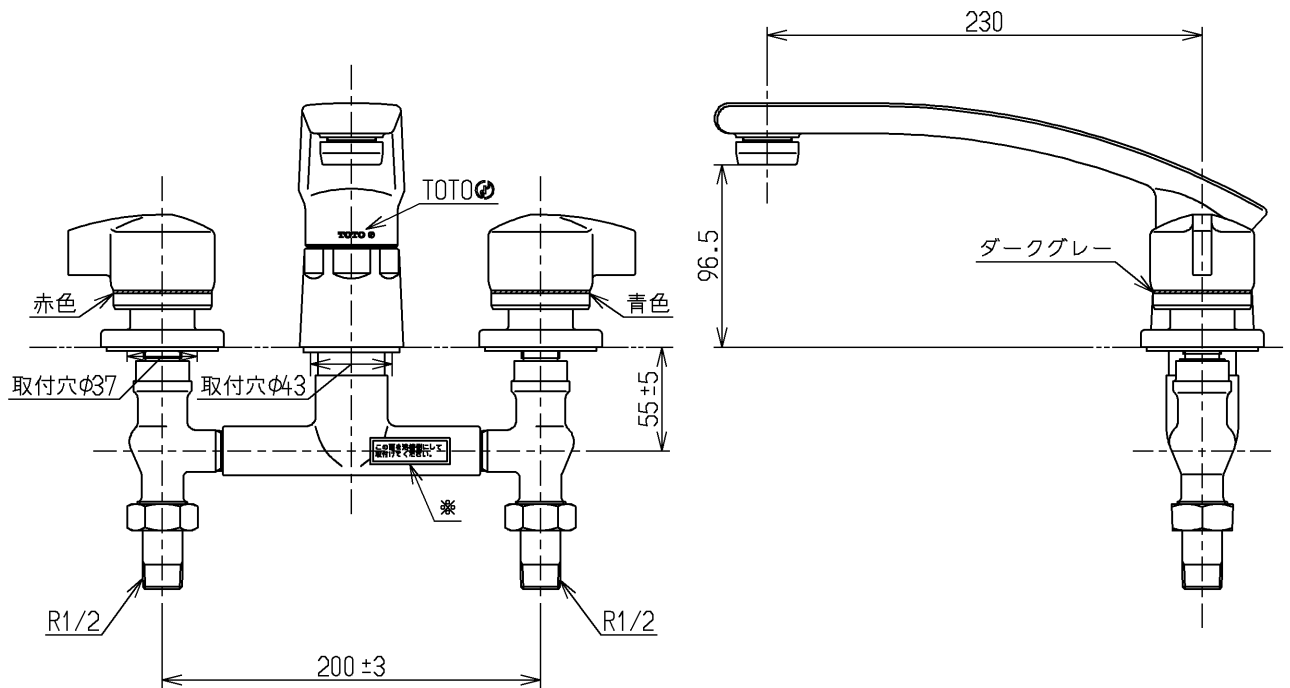

生産中止図面

2000/05

この面を浴槽側にして  
取付けてください。

※印部詳細(1:1)

<b>TOTO</b>			単位 mm	名称 台付きツートハンドル湯水混合水栓13 (埋込・整流) (浴室) (JIS)
製図 吉田	検図 安田	日付 梅本 00.05.25	尺度 1:4	図番
備考				TBF20A