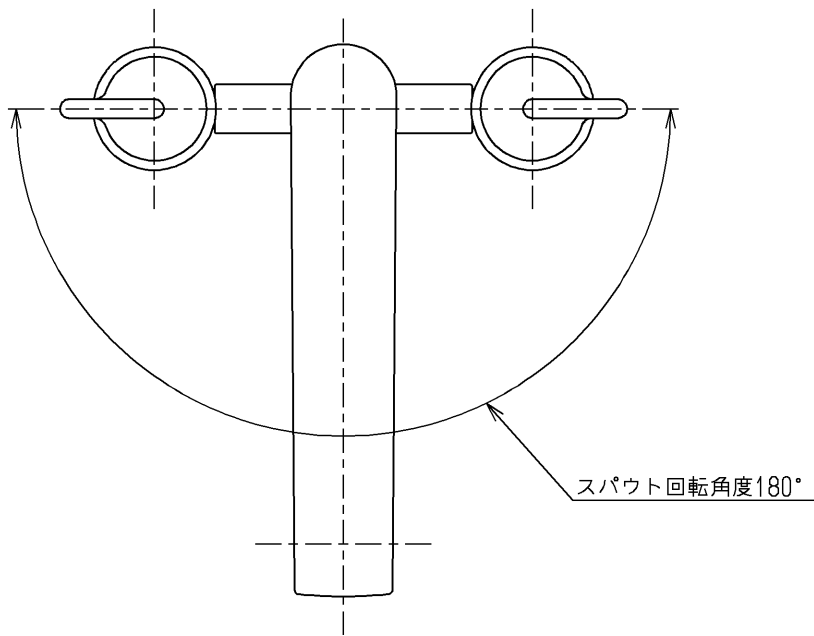

生産中止図面

2000/05

この面を浴槽側にして  
取付けてください。

※印部詳細(1:1)

<b>TOTO</b>			単位 mm	名称 台付きツートハンドル湯水混合水栓13 (埋込・整流) (浴室) (JIS)
製図 吉田	検図 安田	日付 梅本 00.05.25	尺度 1:4	図番
備考				TBF20A