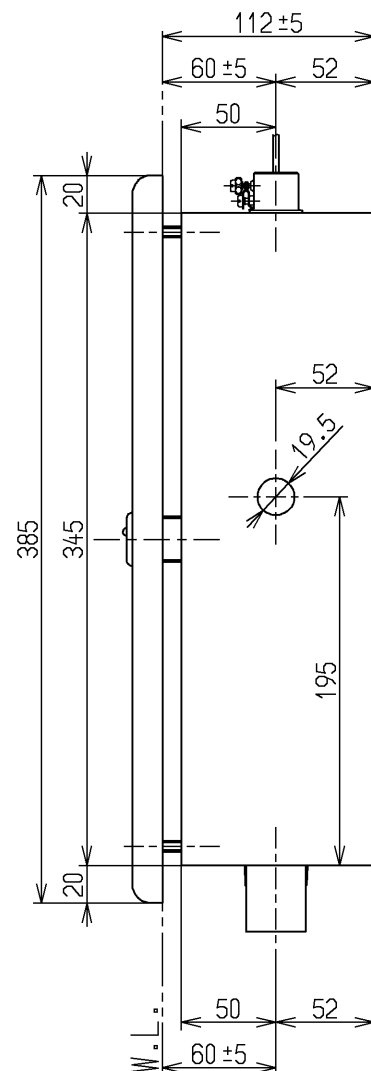

生産中止図面

2000/04

便器洗浄に海水を使用する船舶関係は 耐海水用をご利用ください
 中水・工業用水・井水を使用する場合は 特殊品をご利用ください

			単位	名称
			mm	
製図	検図	日付	尺度	図番
吉岐尾	岩中	酒(和)井	00.03.16	
備考				TEF65LX
第三者認証自社検査品				