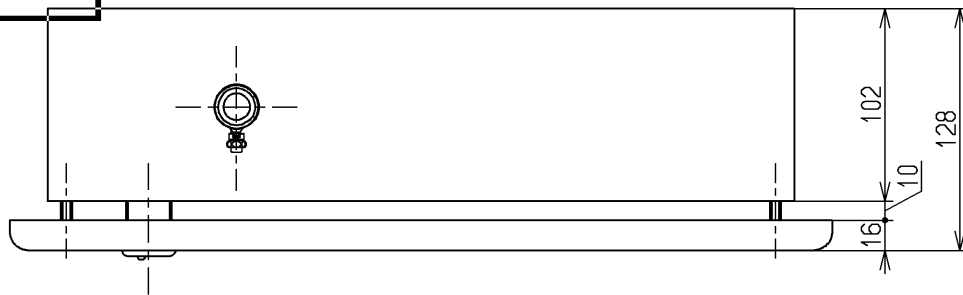

生産中止図面

2000/04

便器洗浄に海水を使用する船舶関係は 耐海水用をご利用ください
 中水・工業用水・井水を使用する場合は 特殊品をご利用ください

			単位	名称
			mm	
製図	検図	日付	尺度	図番
吉岐尾	岩中	酒(和)井	00.03.16	
備考				TEF65LX
第三者認証自社検査品				