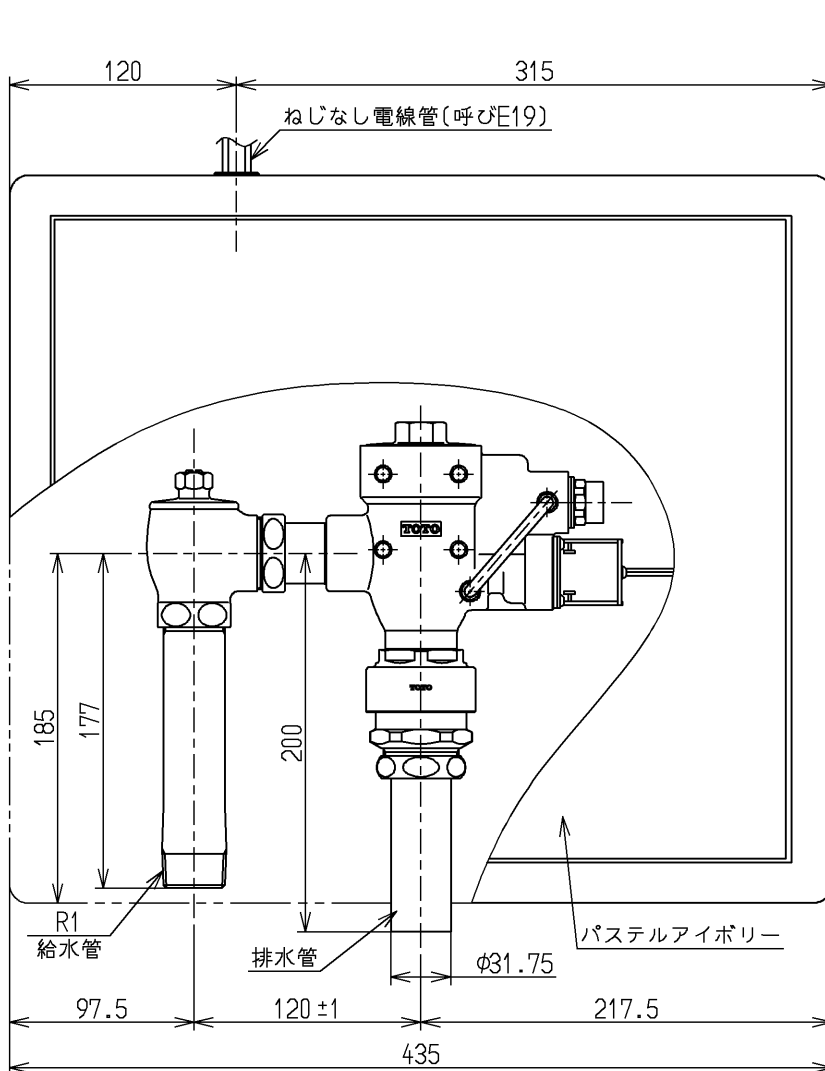

生産中止図面

2000/04

便器洗浄に海水を使用する船舶関係は 耐海水用をご利用ください
 中水・工業用水・井水を使用する場合は 特殊品をご利用ください

			単位	名称
			mm	
製図	検図	日付	尺度	図番
吉岐尾	岩中	酒(和)井	00.03.16	
備考				TEF65LX
第三者認証自社検査品				