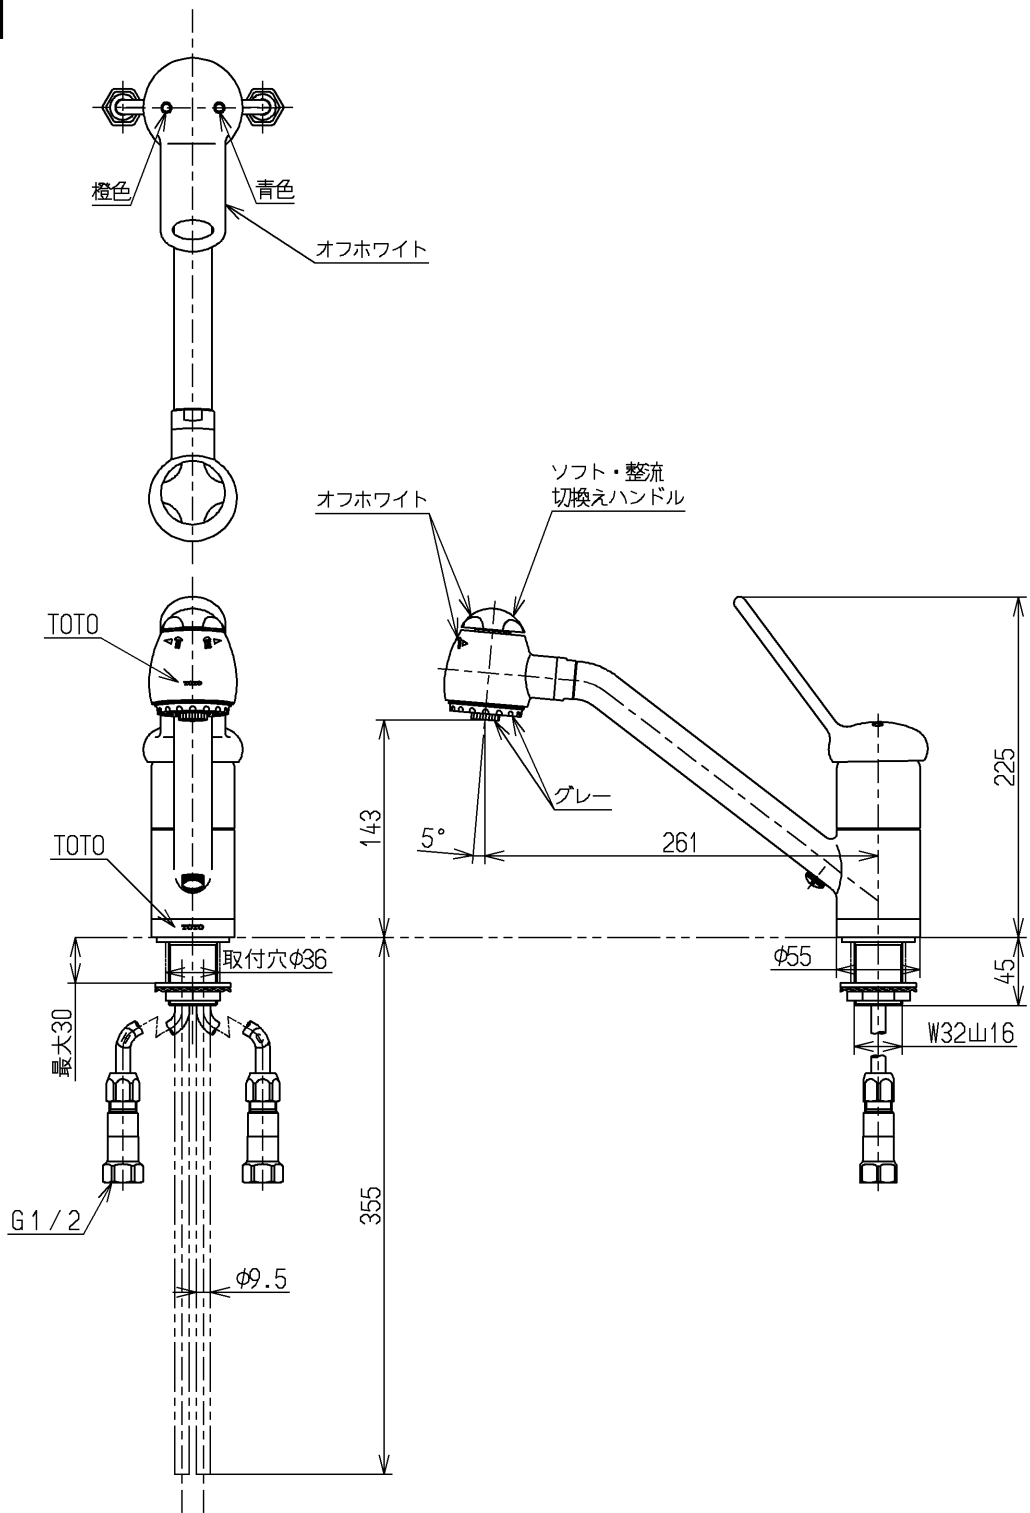

生産中止図面

1999/02

<b>TOTO</b>			単位 mm	名称 台付シングル13 (逆止弁無・寒) (台所) (JIS)
製図 小澤	検図 有利松	日付 梅本 99. 1.21	尺度 1:5	図番
備考 逆止弁付				TK281RZKX