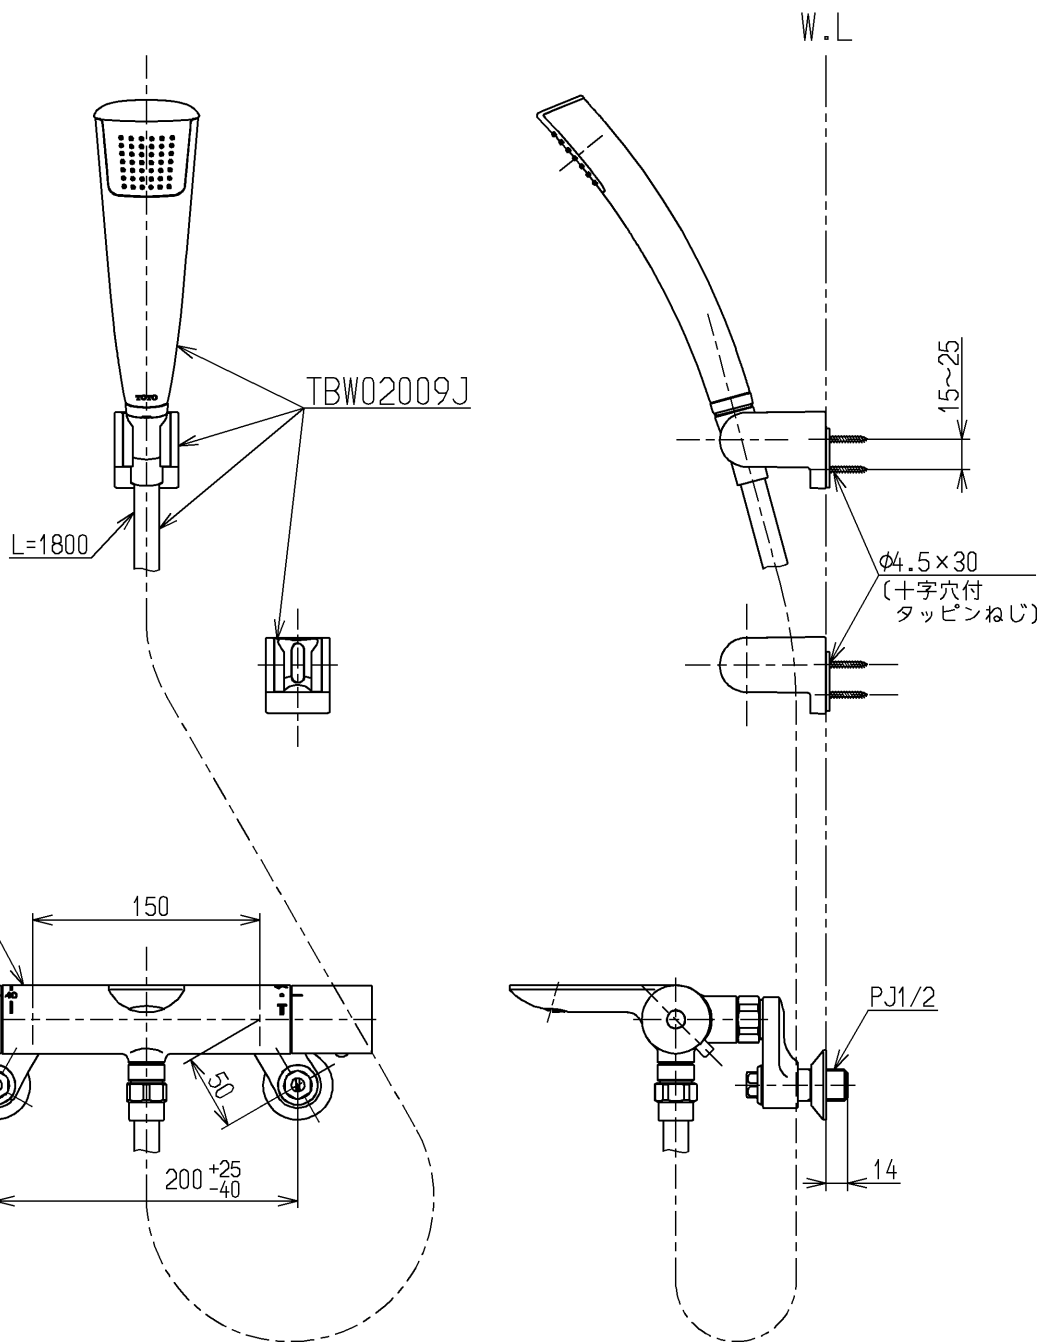

節湯
B

節湯
B1

※TBV01S05Jのセット内訳は、TBV01404J+TBW02009Jです。

TOTO			単位 mm	名称 壁付サーモスタット混合水栓
製図 小林	検図 今宮 森崎	日付 17.05.01	尺度 1:5	図番 TBV01S05J
備考				