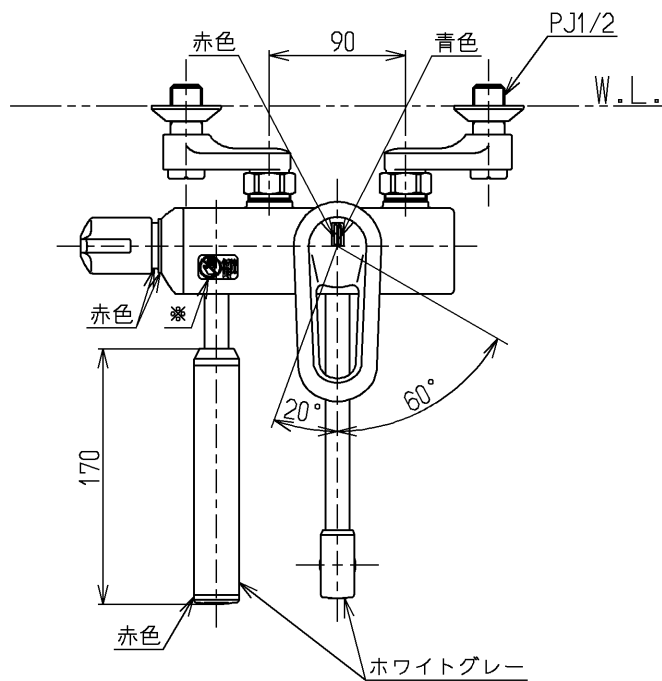

生産中止図面

2013/03

△ご注意
やけどの
恐れあり
さわら
ないで!

※印部詳細(1:1)

高温出湯規制タイプ

水道法適合品

TOTO			単位 mm	名称 壁付シングル13 (電温・飲料熱湯) (JIS)
製図 和(照) 田	検図 本(忠) 田	日付 大(真) 造 13.03.28	尺度 1:5	図番
備考 逆止弁付				T235UDN