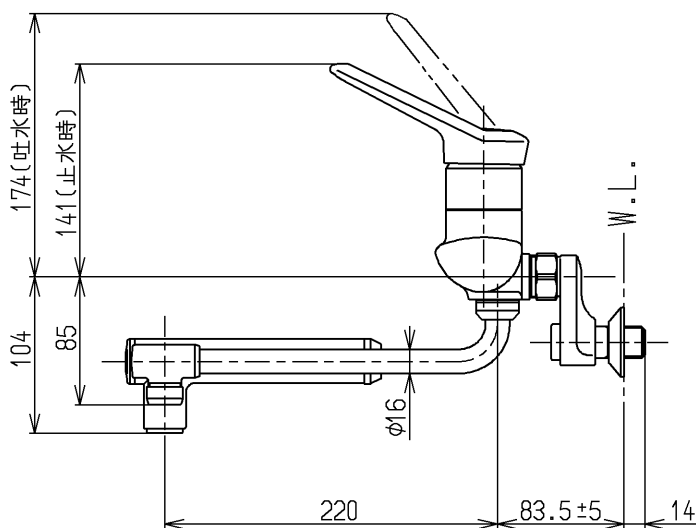

生産中止図面

2013/03

△ご注意
やけどの
恐れあり
さわら
ないで!

※印部詳細(1:1)

高温出湯規制タイプ

水道法適合品

TOTO			単位 mm	名称 壁付シングル13 (電温・飲料熱湯) (JIS)
製図 和(照) 田	検図 本(忠) 田	日付 大(真) 造 13.03.28	尺度 1:5	図番
備考 逆止弁付				T235UDN