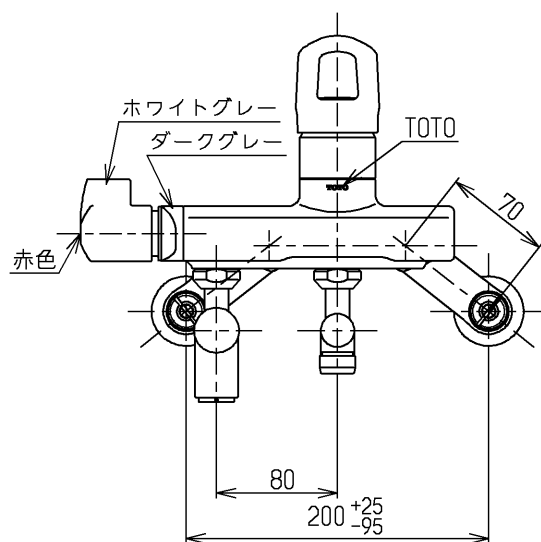

生産中止図面

2013/03

△ご注意
やけどの
恐れあり
さわら
ないで!

※印部詳細(1:1)

高温出湯規制タイプ

水道法適合品

TOTO			単位 mm	名称 壁付シングル13 (電温・飲料熱湯) (JIS)
製図 和(照) 田	検図 本(忠) 田	日付 大(真) 造 13.03.28	尺度 1:5	図番
備考 逆止弁付				T235UDN