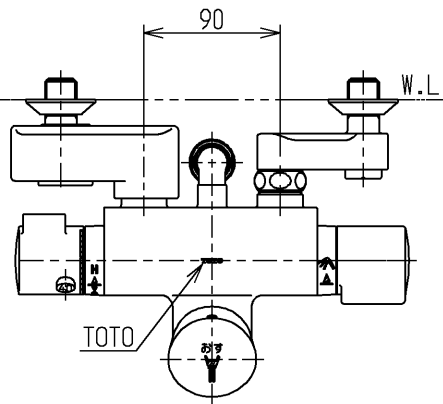

生産中止図面

2003/02

P視

TOTO			単位 mm	名称 壁付サーモ13 (シャワーバス・ クリック・自閉) (浴室) (JIS)
製図 吉田	検図 松尾	日付 酒和 井 03.02.21	尺度 1:5	図番
備考 逆止弁付				TMF49WRX