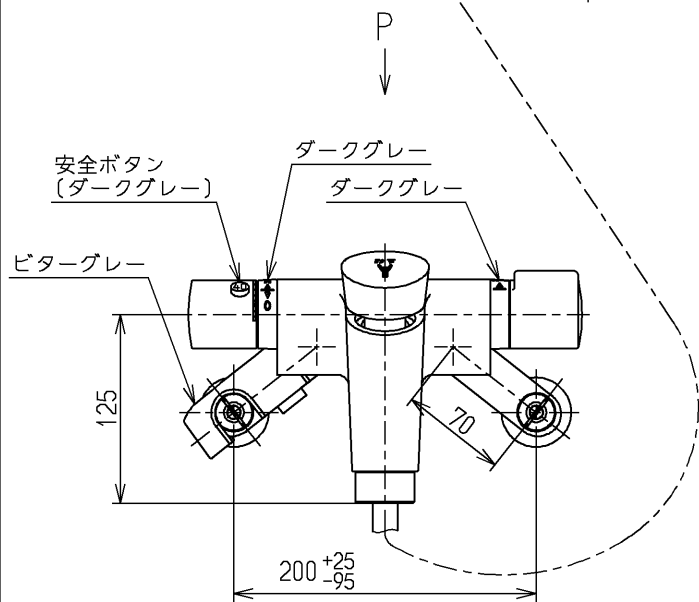

生産中止図面

2003/02

P視

TOTO			単位 mm	名称 壁付サーモ13 (シャワーバス・ クリック・自閉) (浴室) (JIS)
製図 吉田	検図 松尾	日付 酒和 井 03.02.21	尺度 1:5	図番
備考 逆止弁付				TMF49WRX