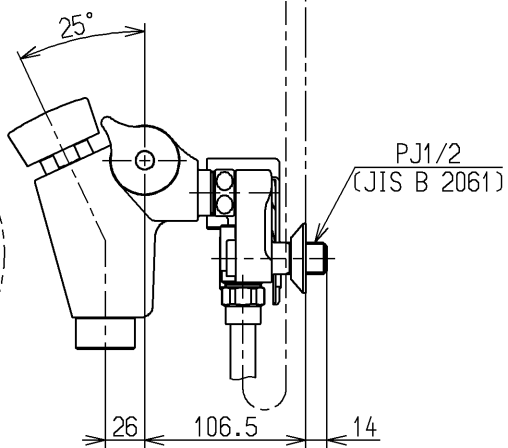

生産中止図面

2003/02

P視

TOTO			単位 mm	名称 壁付サーモ13 (シャワーバス・ クリック・自閉) (浴室) (JIS)
製図 吉田	検図 松尾	日付 酒和 井 03.02.21	尺度 1:5	図番
備考 逆止弁付				TMF49WRX