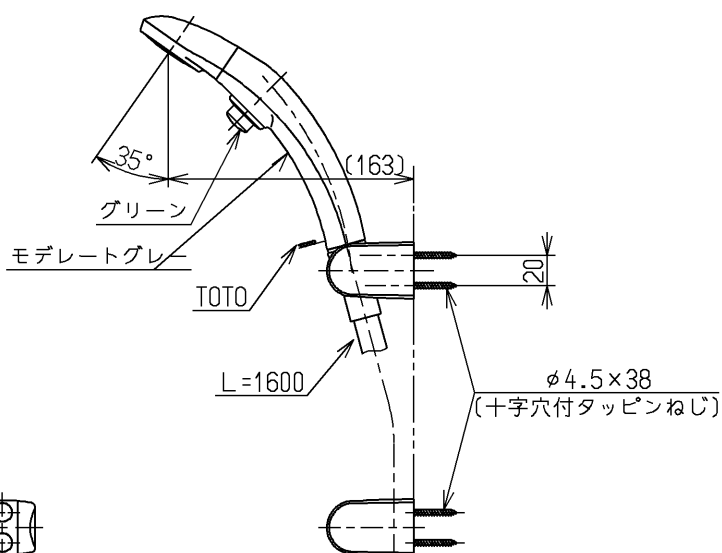

生産中止図面

2003/02

P視

TOTO			単位 mm	名称 壁付サーモ13 (シャワーバス・ クリック・自閉) (浴室) (JIS)
製図 吉田	検図 松尾	日付 酒和 井 03.02.21	尺度 1:5	図番
備考 逆止弁付				TMF49WRX