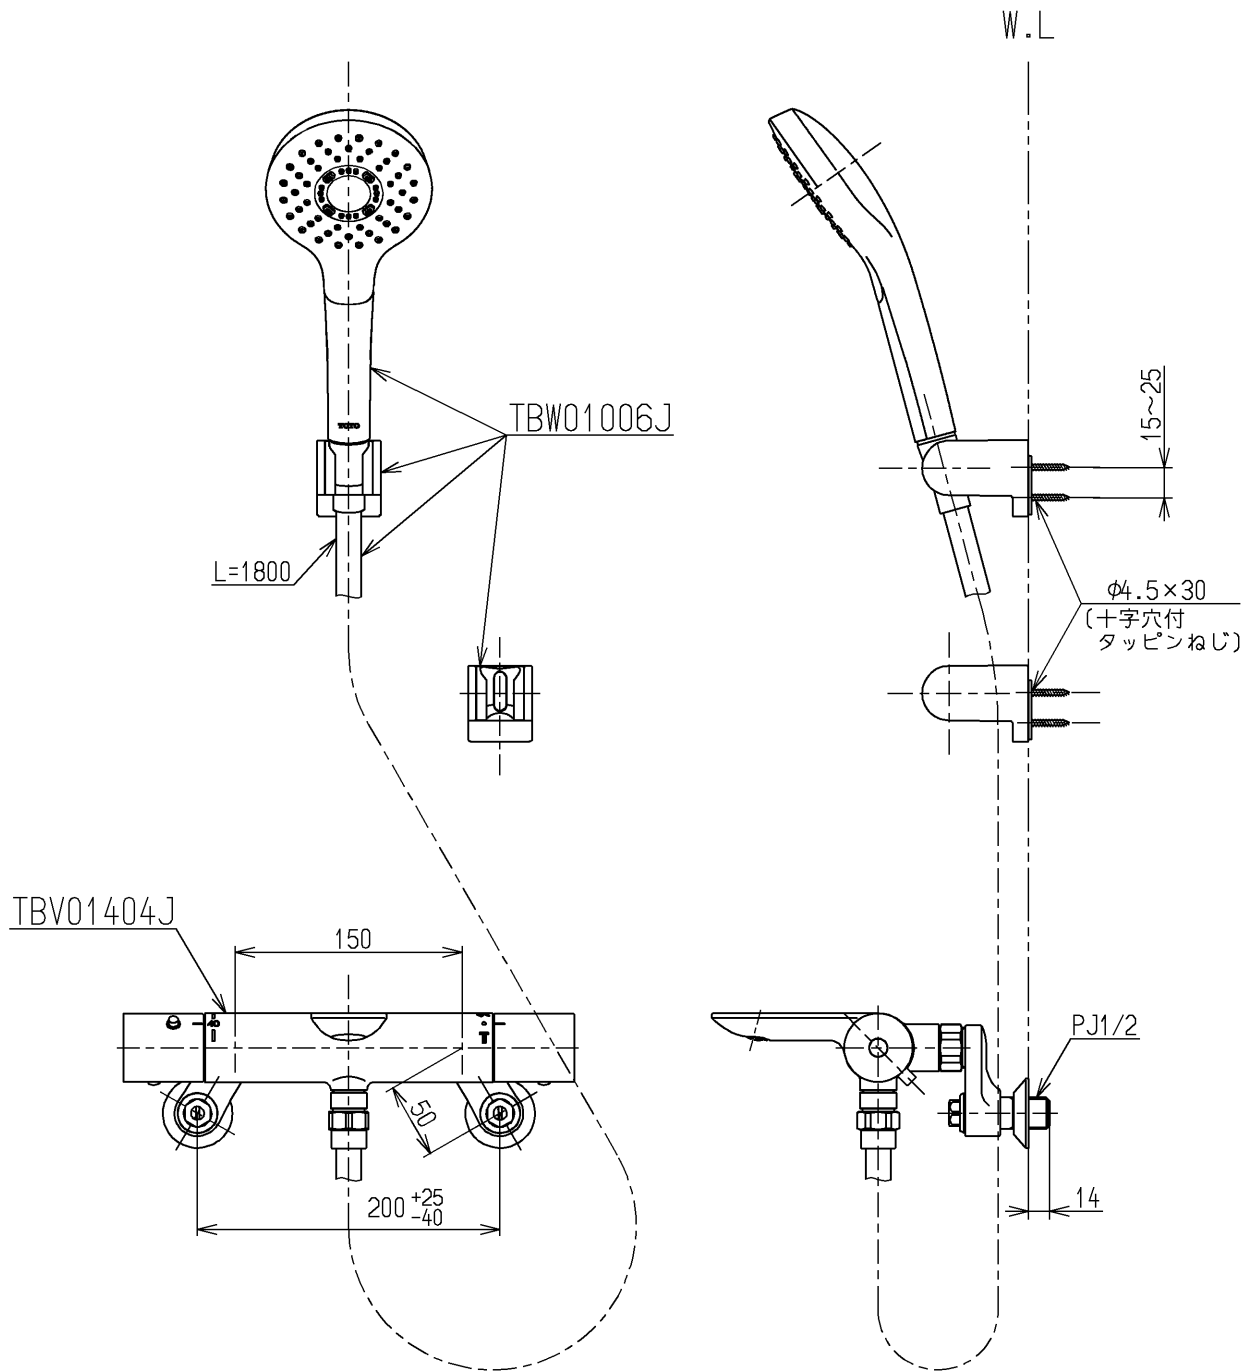

節湯
B

節湯
B1

※TBV01S02Jのセット内訳は、TBV01404J+TBW01006Jです。

TOTO			単位 mm	名称 壁付サーモスタット混合水栓
製図 小林	検図 今宮 森崎	日付 17.05.01	尺度 1:5	図番 TBV01S02J
備考				