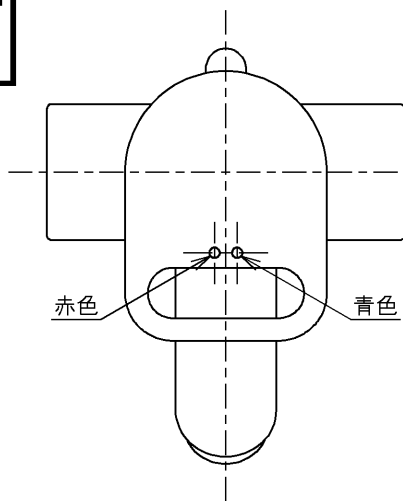

生産中止図面

1998/03

色番	色彩	記号
#N1C	オフホワイト	
#N5MC	黒色 (つや消し)	
#ZD	ニッケルクロムベロアめっき	
	色番なし	

TOTO			単位 mm	名称 台付シングル13 (洗面)	(JIS)
製図 田中(涼)	検図 梅本	日付 98. 2.16	尺度 1:3	図番	
備考 逆止弁付				TL680A	