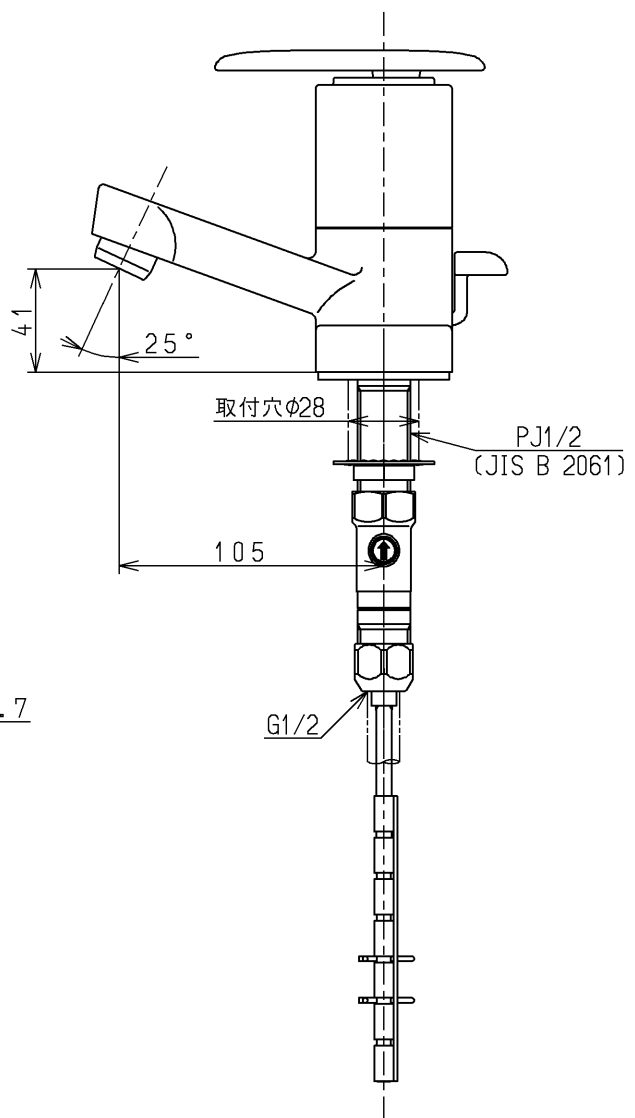

生産中止図面

1998/03

色番	色彩	記号
#N1C	オフホワイト	
#N5MC	黒色 (つや消し)	
#ZD	ニッケルクロムベロアめっき	
	色番なし	

TOTO			単位 mm	名称 台付シングル13 (洗面)	(JIS)
製図 田中(涼)	検図 梅本	日付 98. 2.16	尺度 1:3	図番	
備考 逆止弁付				TL680A	