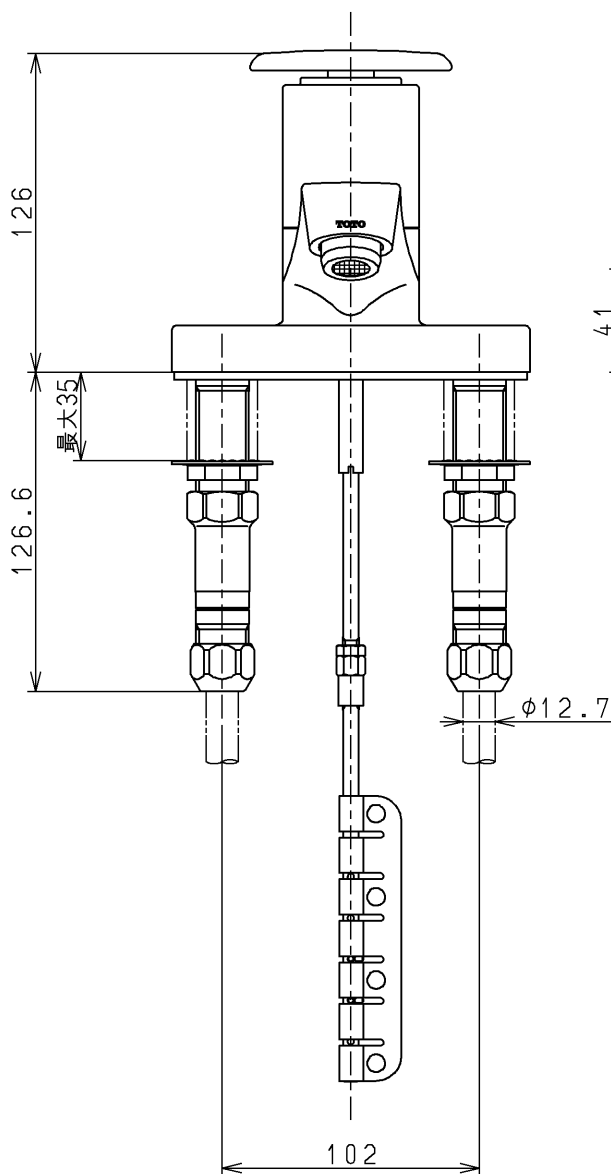

生産中止図面

1998/03

色番	色彩	記号
#N1C	オフホワイト	
#N5MC	黒色 (つや消し)	
#ZD	ニッケルクロムベロアめっき	
	色番なし	

TOTO			単位 mm	名称 台付シングル13 (洗面)	(JIS)
製図 田中(涼)	検図 梅本	日付 98. 2.16	尺度 1:3	図番	
備考 逆止弁付				TL680A	