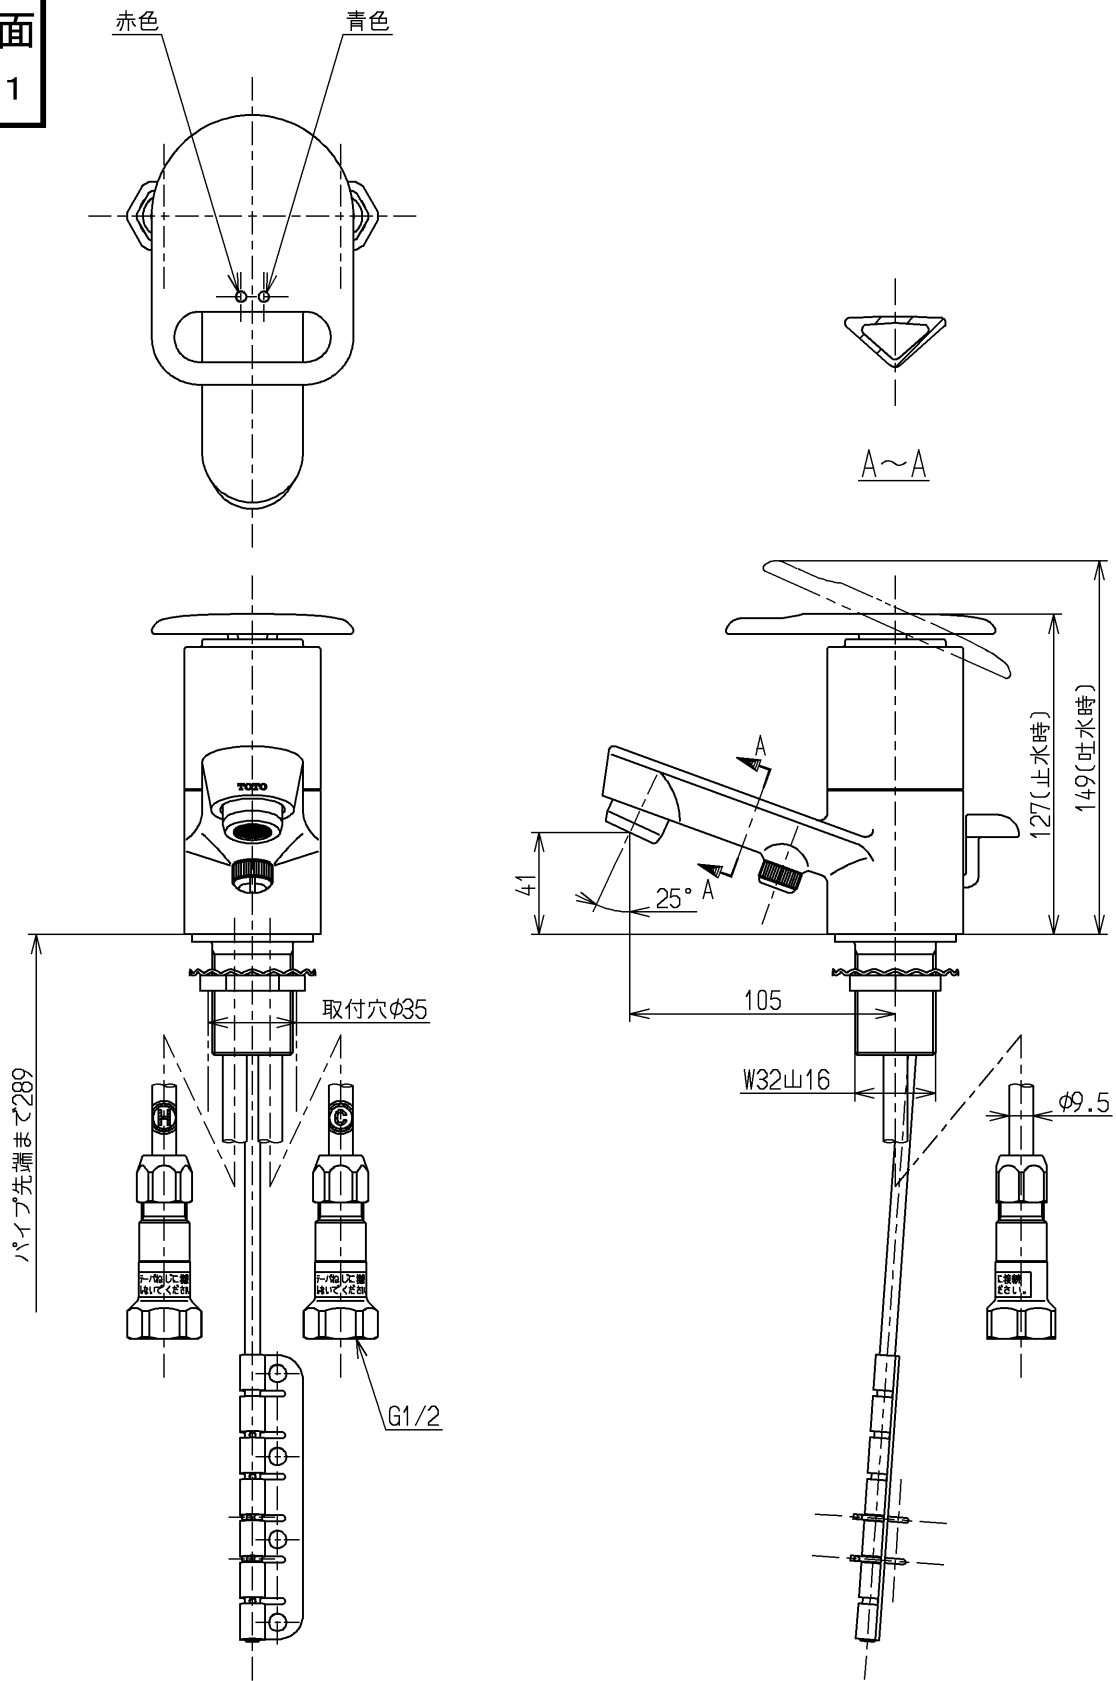

生産中止図面

2003/01

<b>TOTO</b>			単位 mm	名称 台付シングル13 (逆止弁無・寒) (洗面) (JIS)
製図 上村	検図 松尾	日付 酒和 井 03.01.11	尺度 1:3	図番
備考				TL681UKX