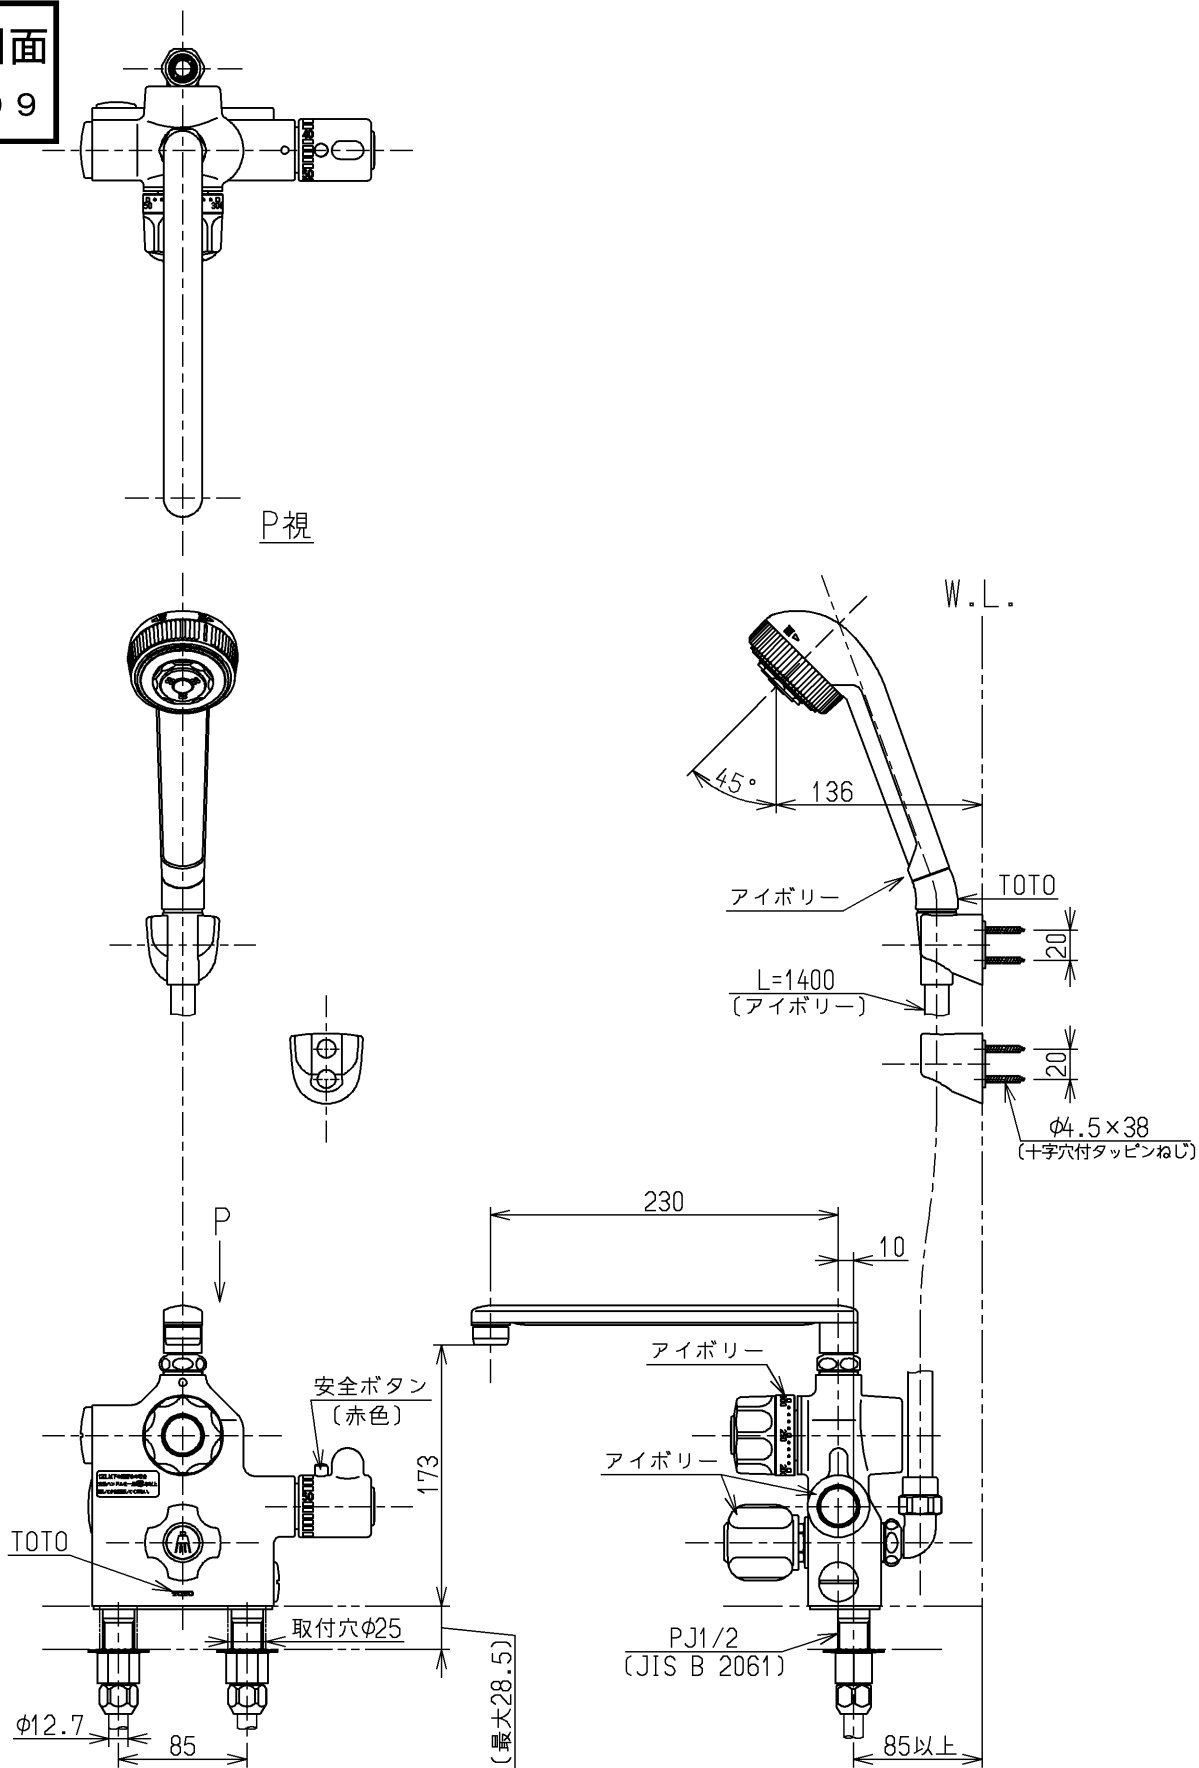

生産中止図面

1999/09

<b>TOTO</b>			単位 mm	名称 台付サーモ13 (シャワーバス・マッサージ・定量) (浴室) (JIS)
製図 田(涼) 中	検図 安田	日付 梅本 99.09.21	尺度 1:5	図番
備考 逆止弁付				TM248CMHSX