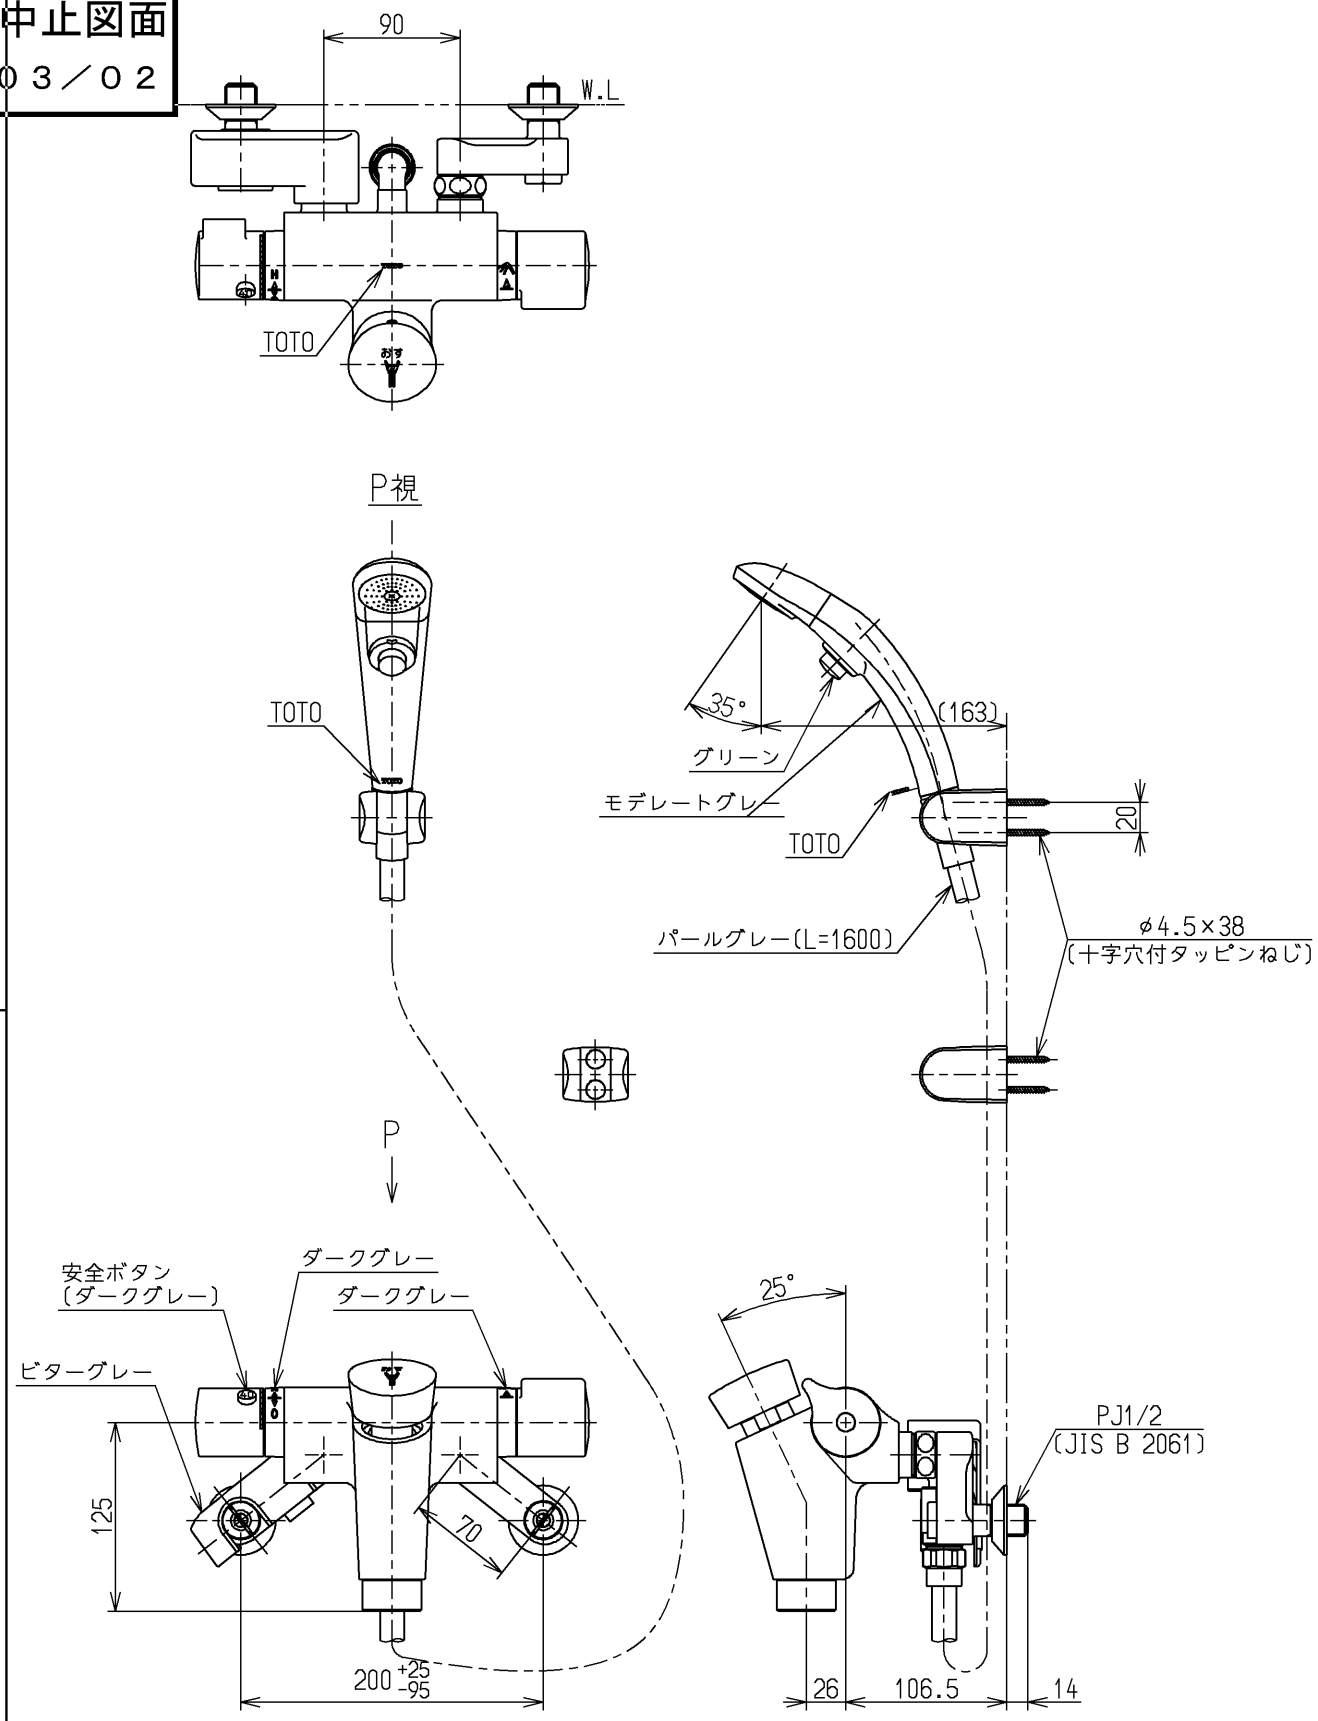

生産中止図面

2003/02

TOTO			単位 mm	名称 壁付サーモ13 (シャワーバス・ クリック・自閉) (浴室) (JIS)
製図 吉田	検図 松尾	日付 酒和 井 03.02.21	尺度 1:5	図番
備考 逆止弁付				TMF49WGSX