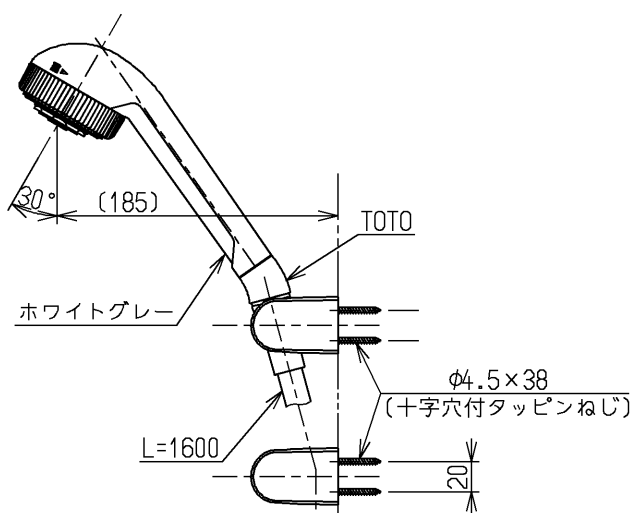

生産中止図面

2003/05

水道法適合品		エコマーク商品		名称
<b>TOTO</b>			単位 mm	壁付サーモ13 (シャワーバス・ マッサージ・自閉) (浴室) (JIS)
製図 黒木	検図 松尾	日付 酒和 井)	尺度 03.05.21 1:5	図番
備考 逆止弁付				TMF49MRX