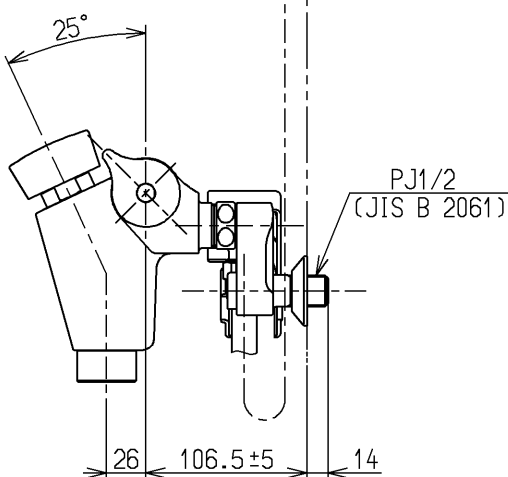

生産中止図面

2003/05

水道法適合品		エコマーク商品		名称
<b>TOTO</b>			単位 mm	壁付サーモ13 (シャワーバス・ マッサージ・自閉) (浴室) (JIS)
製図 黒木	検図 松尾	日付 酒和 井)	尺度 03.05.21 1:5	図番
備考 逆止弁付				TMF49MRX