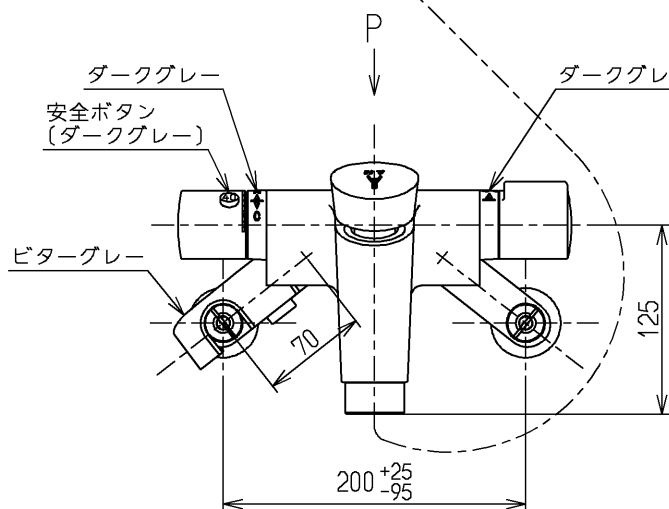

生産中止図面

2003/05

水道法適合品		エコマーク商品		名称
<b>TOTO</b>			単位 mm	壁付サーモ13 (シャワーバス・ マッサージ・自閉) (浴室) (JIS)
製図 黒木	検図 松尾	日付 酒和 井)	尺度 03.05.21 1:5	図番
備考 逆止弁付				TMF49MRX