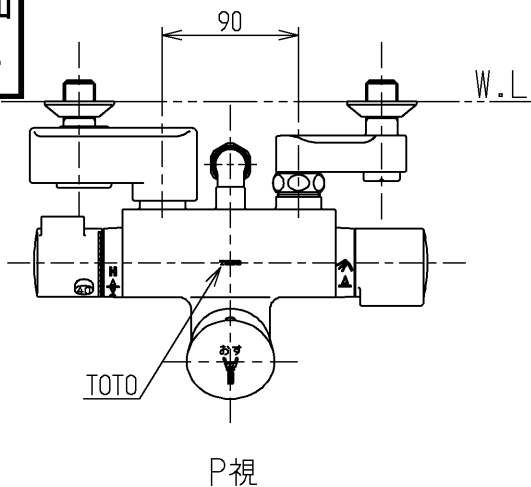

生産中止図面

2003/05

水道法適合品		エコマーク商品		名称
<b>TOTO</b>			単位 mm	壁付サーモ13 (シャワーバス・ マッサージ・自閉) (浴室) (JIS)
製図 黒木	検図 松尾	日付 酒和 井)	尺度 03.05.21 1:5	図番
備考 逆止弁付				TMF49MRX