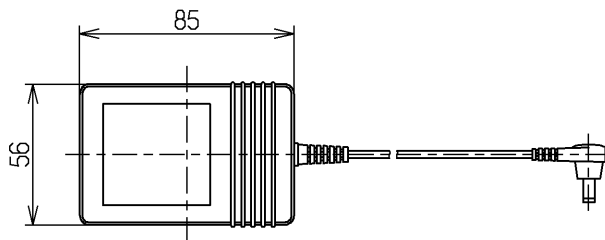

生産中止図面

2009/05

<付属品>

マンガン乾電池 単三形 2本  
(JIS C8501適合品)

インバータや赤外線を用いた他の機器により誤作動することがあります  
2台以上連立して設置される場合は相互の干渉防止のため、連立台数に応じた  
特殊品をお選びください

<b>TOTO</b>			単位 mm	名称
製図 木村(晴)	検図	日付 吉雄 永 09.05.19	尺度 1:3	リモコン便器洗浄ユニット
備考				図番 TES880R