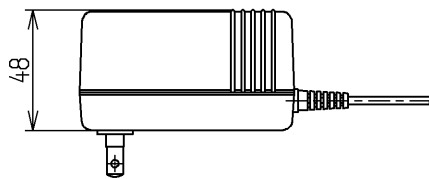

生産中止図面

2009/05

<付属品>

マンガン乾電池 単三形 2本  
(JIS C8501適合品)

インバータや赤外線を用いた他の機器により誤作動することがあります  
2台以上連立して設置される場合は相互の干渉防止のため、連立台数に応じた  
特殊品をお選びください

<b>TOTO</b>			単位 mm	名称
製図 木村(晴)	検図	日付 吉雄 永 09.05.19	尺度 1:3	リモコン便器洗浄ユニット
備考				図番 TES880R