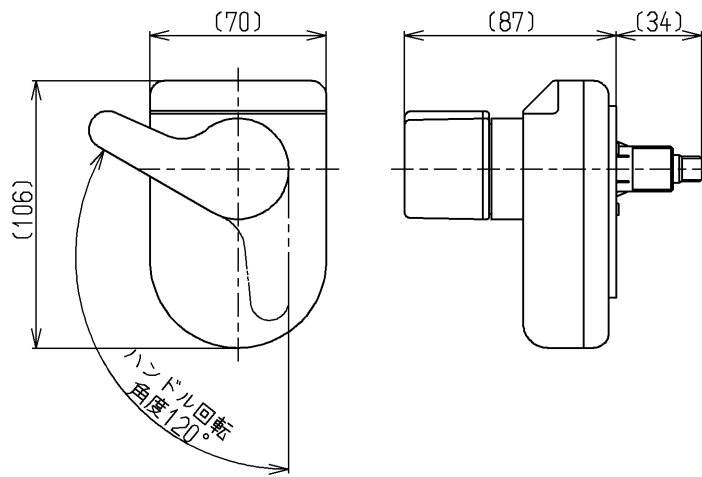

生産中止図面

2009/05

<付属品>

マンガン乾電池 単三形 2本  
(JIS C8501適合品)

インバータや赤外線を用いた他の機器により誤作動することがあります  
2台以上連立して設置される場合は相互の干渉防止のため、連立台数に応じた  
特殊品をお選びください

<b>TOTO</b>			単位 mm	名称
製図 木村(晴)	検図	日付 吉雄 永 09.05.19	尺度 1:3	リモコン便器洗浄ユニット
備考				図番 TES880R