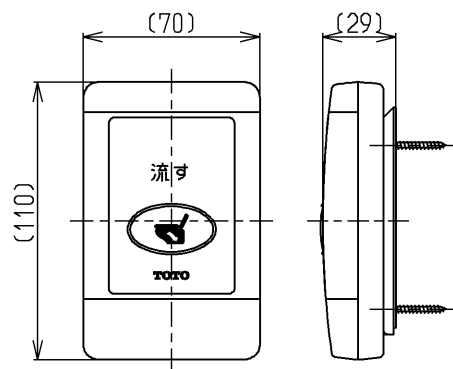

生産中止図面

2009/05

<付属品>

マンガン乾電池 単三形 2本  
(JIS C8501適合品)

インバータや赤外線を用いた他の機器により誤作動することがあります  
2台以上連立して設置される場合は相互の干渉防止のため、連立台数に応じた  
特殊品をお選びください

<b>TOTO</b>			単位 mm	名称
製図 木村(晴)	検図	日付 吉雄 永 09.05.19	尺度 1:3	リモコン便器洗浄ユニット
備考				図番 TES880R