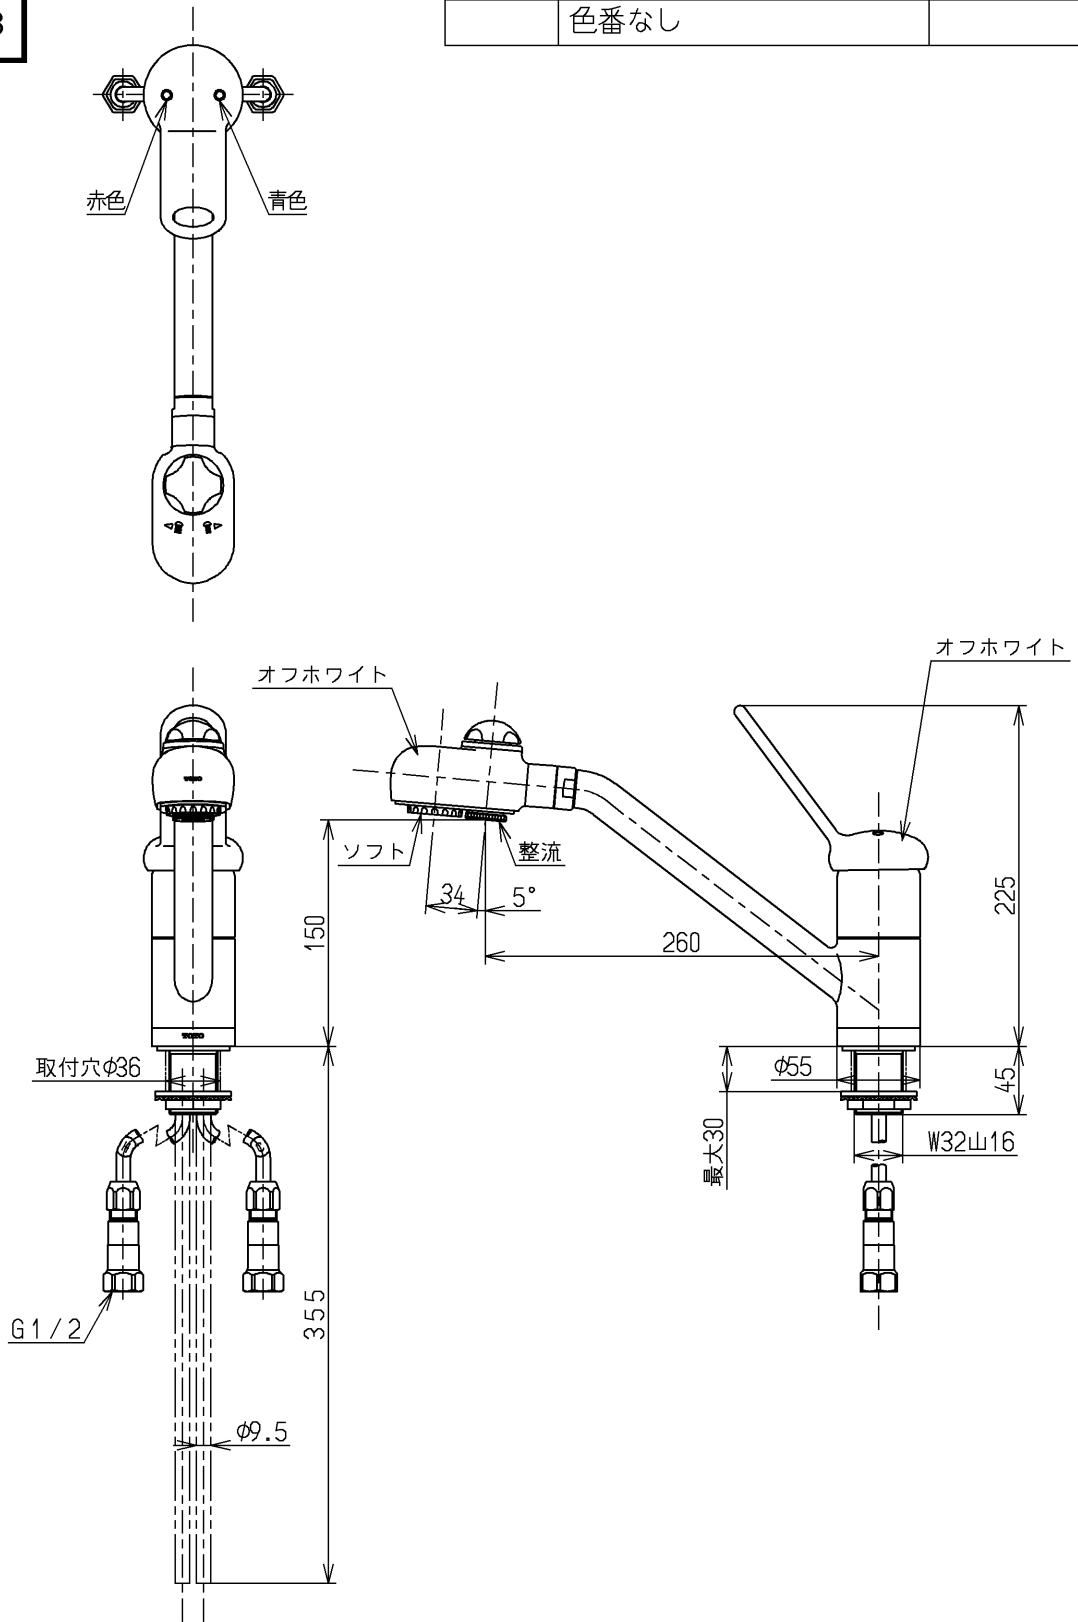

生産中止図面

1998/03

色番	色彩	記号
#N1C	オフホワイト	
	色番なし	

<b>TOTO</b>			単位 mm	名称 台付シングル13 (台所)	(JIS)
製図 杉山	検図 梅本 梅本	日付 98. 2.13	尺度 1:5	図番	
備考 逆止弁付				TK281	