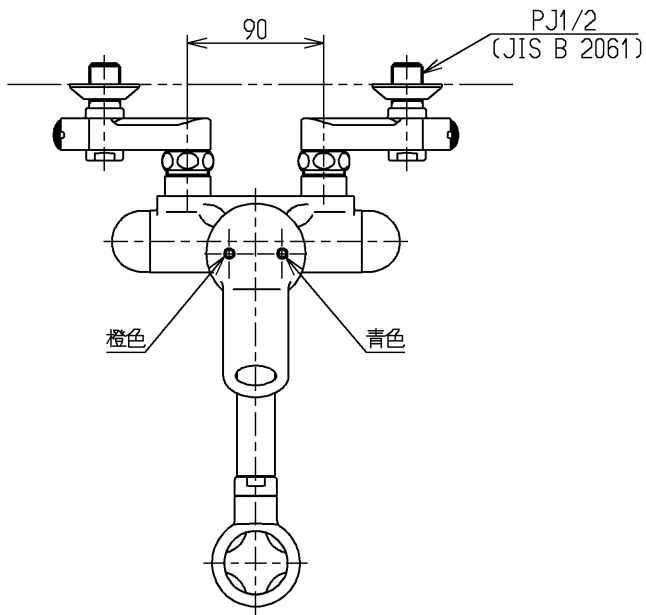

生産中止図面

1999/02

<p><b>TOTO</b></p>			単位	名称
			mm	壁付シングル13 (逆止弁無・寒) (台所) (JIS)
製図	検図	日付	尺度	図番
小澤	有利松	梅本	1:5	
備考				TK280ZSKX