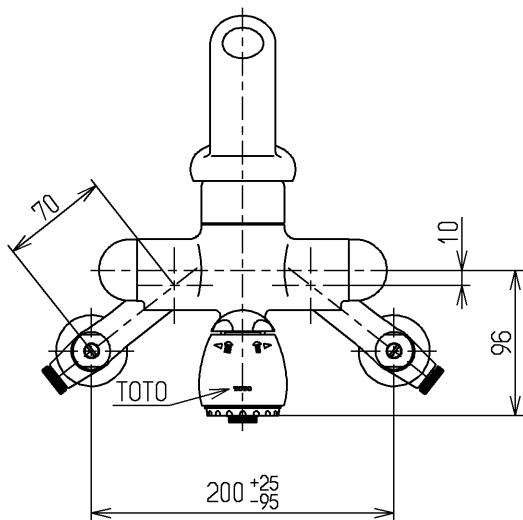

生産中止図面

1999/02

<p><b>TOTO</b></p>			単位	名称
			mm	壁付シングル13 (逆止弁無・寒) (台所) (JIS)
製図	検図	日付	尺度	図番
小澤	有利松	梅本	1:5	
備考				TK280ZSKX