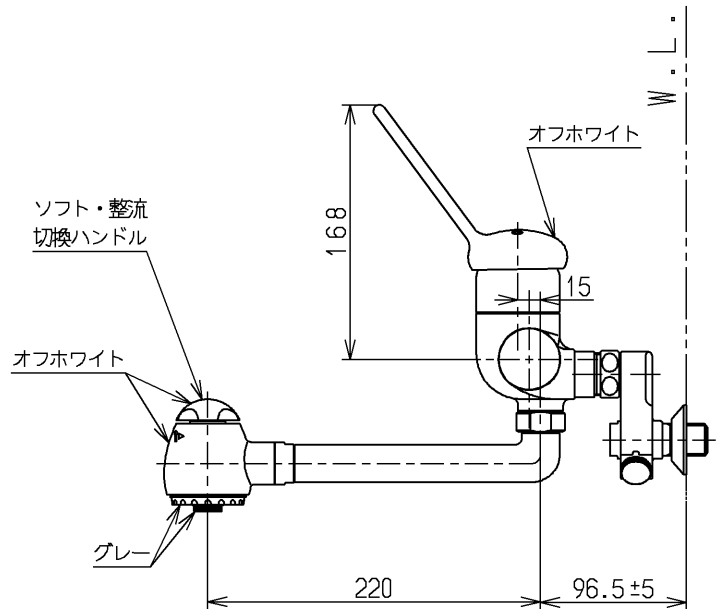

生産中止図面

1999/02

<p><b>TOTO</b></p>			単位	名称
			mm	壁付シングル13 (逆止弁無・寒) (台所) (JIS)
製図	検図	日付	尺度	図番
小澤	有利松	梅本	1:5	
備考				TK280ZSKX