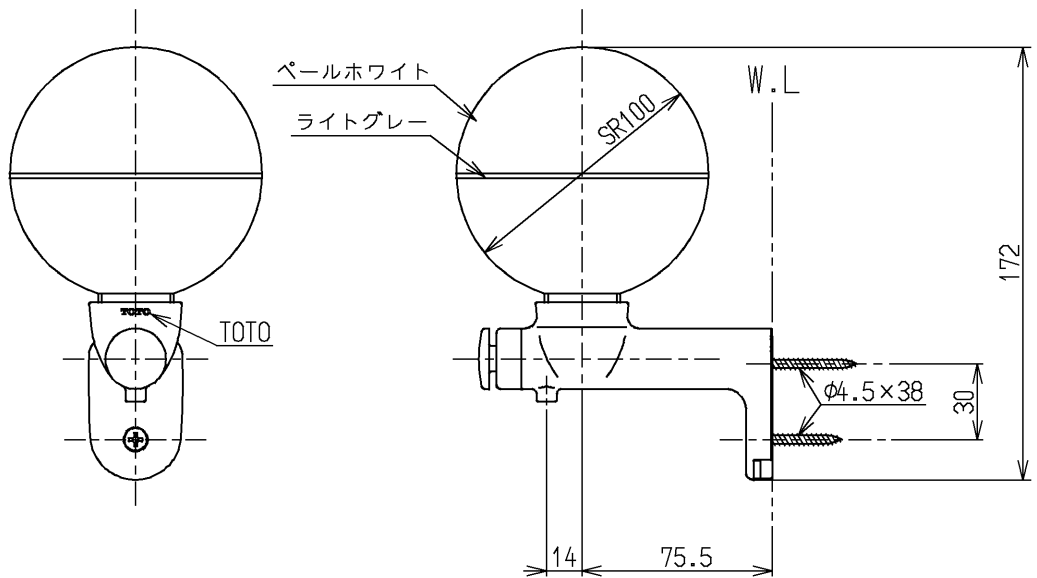

生産中止図面

2007/11

容量：0.35L
TOTO石けん液をご使用ください

			単位	名称
			mm	
製図	検図	日付	尺度	図番
村田(雅)	小林	畑中	1:3	
備考				