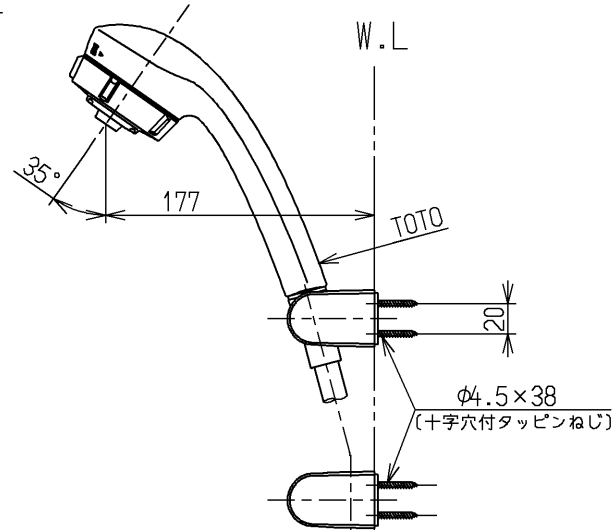

P視

※注意ラベル詳細(1:1)

用途		仕様
給水圧力	最低必要水圧	0.07MPa (流動時)
	最高水圧	0.75MPa (静止時) ※快適にお使いいただくためには、0.2MPa程度の圧力をおすすめします。
使用可能水質		水道水または飲用可能な井戸水
使用環境温度		1~40℃ ※凍結が予想される場所には設置できません。
最高給湯温度		85℃
電源		単3アルカリ乾電池×2本
電池寿命		日25回使用で約2年(20分タイマ5回及び、1分タイマ20回の場合) ※電池切れ予告機能付き(表示ランプ点滅)
吐水時間		標準設定時間1分~30分(1秒~99分まで設定変更可能)
特記事項		(1)湯圧が水圧より高くないように設定してください。 (2)給湯温度は、使用する温度より10℃以上高く設定してください。 (3)安全のため給湯温度は60℃給湯をおすすめします。 (4)湯水を逆に配管しないでください。 (5)浴室内などでスチームをご使用の際は、器具内の圧力上昇でハンドルの動きが悪くなる場合があります。 (6)誤操作防止のチャイルドロック機構付きです。

節湯
B

シャワーには60℃以上の熱湯を通さないでください。

水道法適合品		エコマーク商品		名称
TOTO		単位	mm	タイマ水栓13 (シャワバス・マッサージ) (浴室)
製図	検図	日付	尺度	
河野	今宮	松尾	1:5	図番
備考				TEM47JRX
逆止弁付				