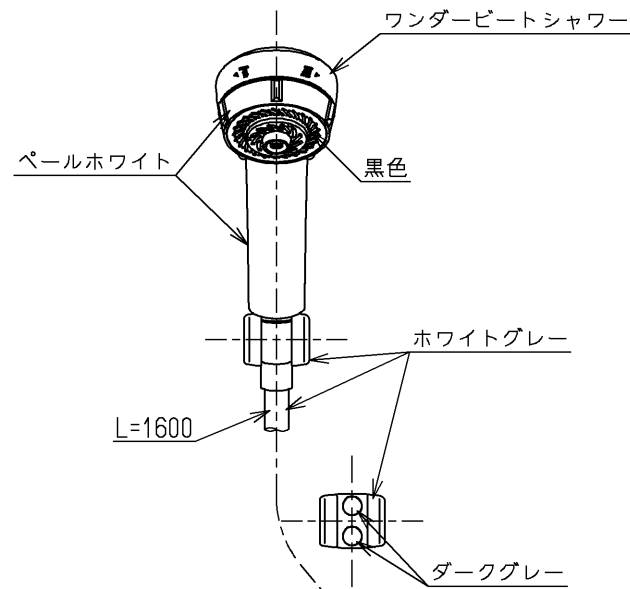

P視

※注意ラベル詳細(1:1)

用途		仕様
給水圧力	最低必要水圧	0.07MPa (流動時)
	最高水圧	0.75MPa (静止時) ※快適にお使いいただくためには、0.2MPa程度の圧力をおすすめします。
使用可能水質		水道水または飲用可能な井戸水
使用環境温度		1~40℃ ※凍結が予想される場所には設置できません。
最高給湯温度		85℃
電源		単3アルカリ乾電池×2本
電池寿命		日25回使用で約2年(20分タイマ5回及び、1分タイマ20回の場合) ※電池切れ予告機能付き(表示ランプ点滅)
吐水時間		標準設定時間1分~30分(1秒~99分まで設定変更可能)
特記事項		(1)湯圧が水圧より高くないように設定してください。 (2)給湯温度は、使用する温度より10℃以上高く設定してください。 (3)安全のため給湯温度は60℃給湯をおすすめします。 (4)湯水を逆に配管しないでください。 (5)浴室内などでスチームをご使用の際は、器具内の圧力上昇でハンドルの動きが悪くなる場合があります。 (6)誤操作防止のチャイルドロック機構付きです。

節湯
B

シャワーには60℃以上の熱湯を通さないでください。

水道法適合品		エコマーク商品		名称
TOTO		単位	mm	タイマ水栓13 (シャワバス・マッサージ) (浴室)
製図	検図	日付	尺度	
河野	今宮	松尾	1:5	図番
備考				TEM47JRX
逆止弁付				