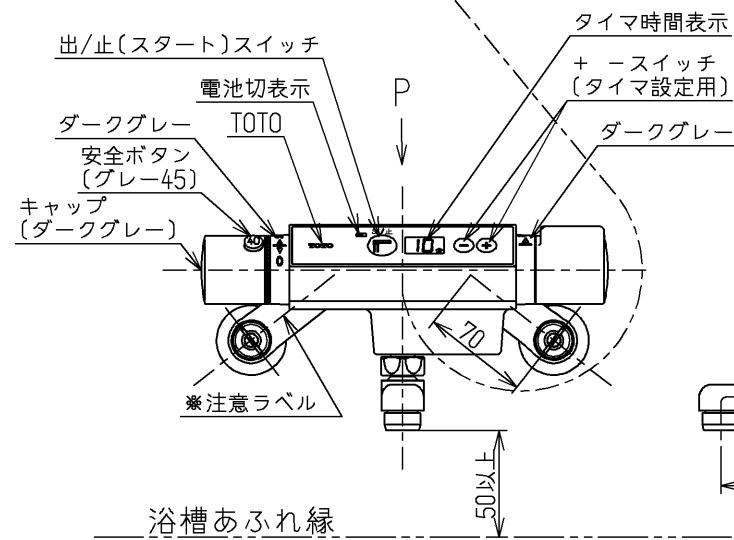

P視

※注意ラベル詳細(1:1)

用途		仕様
給水圧力	最低必要水圧	0.07MPa (流動時)
	最高水圧	0.75MPa (静止時) ※快適にお使いいただくためには、0.2MPa程度の圧力をおすすめします。
使用可能水質		水道水または飲用可能な井戸水
使用環境温度		1~40℃ ※凍結が予想される場所には設置できません。
最高給湯温度		85℃
電源		単3アルカリ乾電池×2本
電池寿命		日25回使用で約2年(20分タイマ5回及び、1分タイマ20回の場合) ※電池切れ予告機能付き(表示ランプ点滅)
吐水時間		標準設定時間1分~30分(1秒~99分まで設定変更可能)
特記事項		(1)湯圧が水圧より高くないように設定してください。 (2)給湯温度は、使用する温度より10℃以上高く設定してください。 (3)安全のため給湯温度は60℃給湯をおすすめします。 (4)湯水を逆に配管しないでください。 (5)浴室内などでスチームをご使用の際は、器具内の圧力上昇でハンドルの動きが悪くなる場合があります。 (6)誤操作防止のチャイルドロック機構付きです。

節湯
B

シャワーには60℃以上の熱湯を通さないでください。

水道法適合品		エコマーク商品		名称
TOTO		単位	mm	タイマ水栓13 (シャワバス・マッサージ) (浴室)
製図	検図	日付	尺度	
河野	今宮	松尾	1:5	図番
備考				TEM47JRX
逆止弁付				