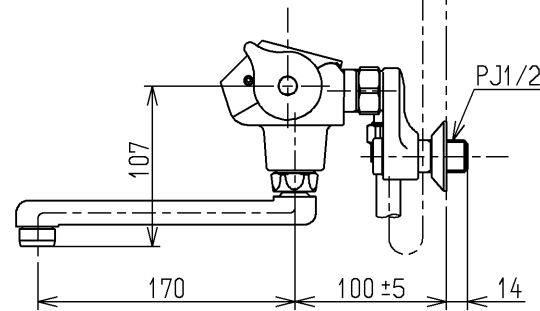

用途		仕様
給水圧力	最低必要水圧	0.07MPa (流動時)
	最高水圧	0.75MPa (静止時) ※快適にお使いいただくためには、0.2MPa程度の圧力をおすすめします。
使用可能水質		水道水または飲用可能な井戸水
使用環境温度		1~40℃ ※凍結が予想される場所には設置できません。
最高給湯温度		85℃
電源		単3アルカリ乾電池×2本
電池寿命		日25回使用で約2年(20分タイマ5回及び、1分タイマ20回の場合) ※電池切れ予告機能付き(表示ランプ点滅)
吐水時間		標準設定時間1分~30分(1秒~99分まで設定変更可能)
特記事項		(1)湯圧が水圧より高くないように設定してください。 (2)給湯温度は、使用する温度より10℃以上高く設定してください。 (3)安全のため給湯温度は60℃給湯をおすすめします。 (4)湯水を逆に配管しないでください。 (5)浴室内などでスチームをご使用の際は、器具内の圧力上昇でハンドルの動きが悪くなる場合があります。 (6)誤操作防止のチャイルドロック機構付きです。

節湯
B

シャワーには60℃以上の熱湯を通さないでください。

水道法適合品		エコマーク商品		名称
TOTO		単位	mm	タイマ水栓13 (シャワバス・マッサージ) (浴室)
製図	検図	日付	尺度	
河野	今宮	松尾	1:5	図番
備考				TEM47JRX
逆止弁付