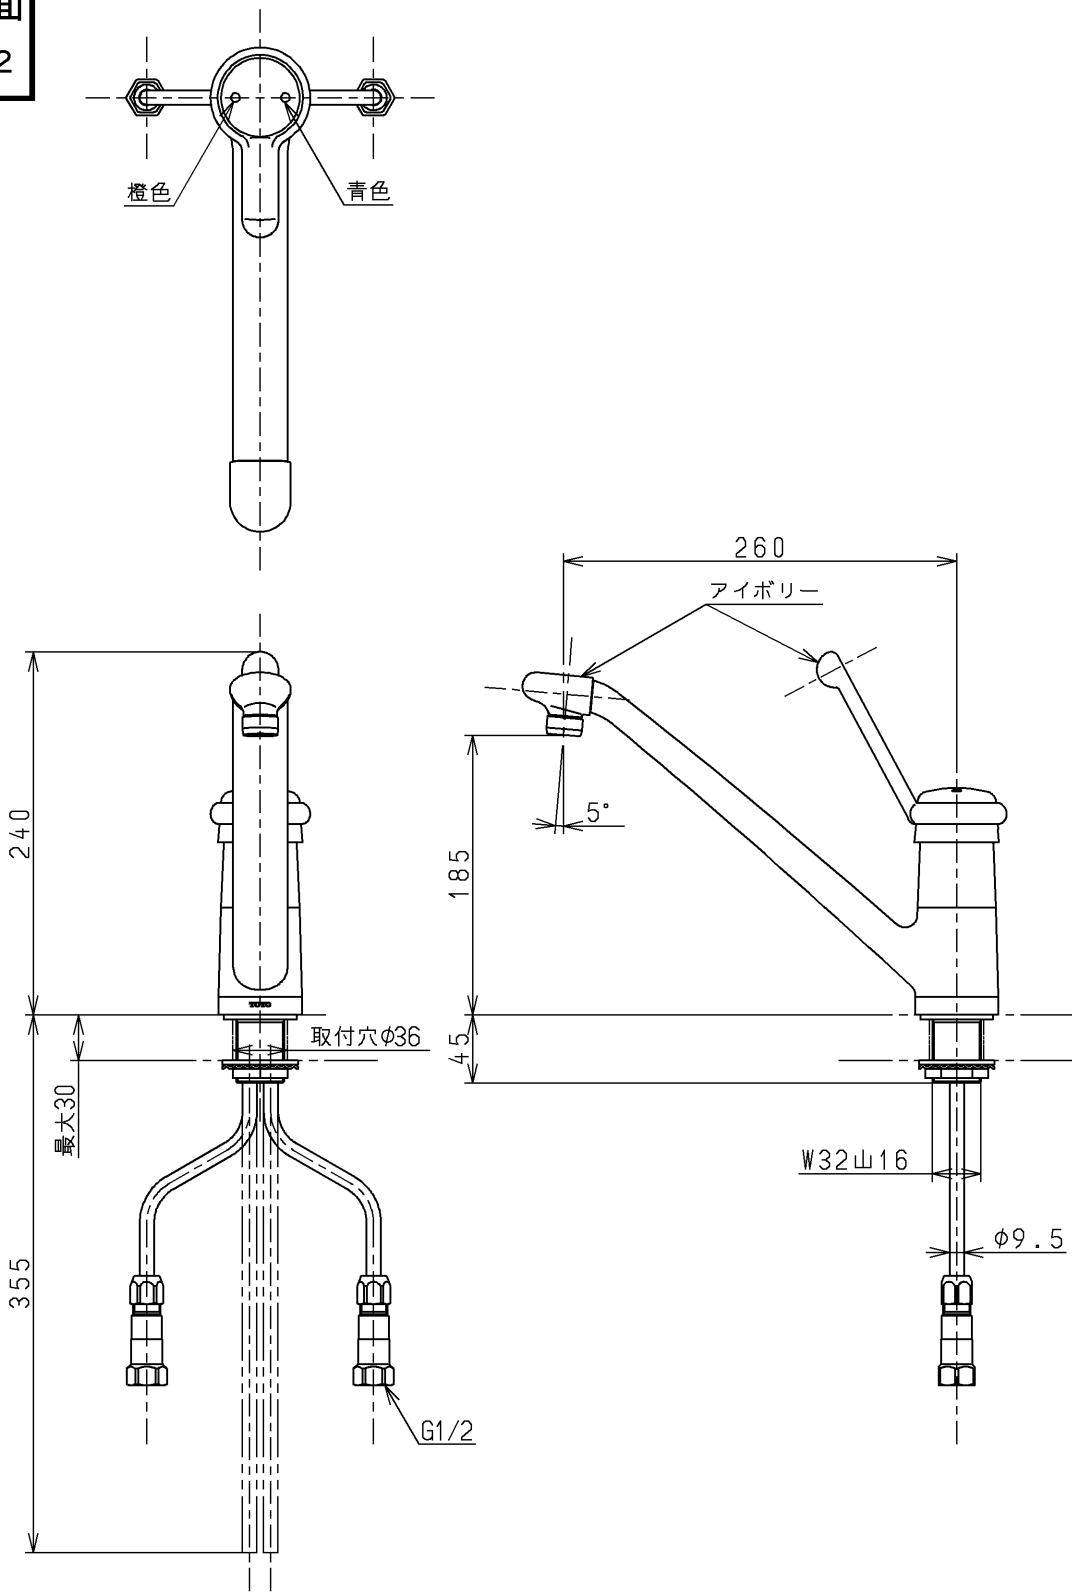

生産中止図面

1999/02

TOTO			単位 mm	名称 台付シングル13 (台所) (JIS)
製図 小澤	検図 有利松	日付 梅本 99.1.21	尺度 1:5	図番
備考 逆止弁付				TK831RX