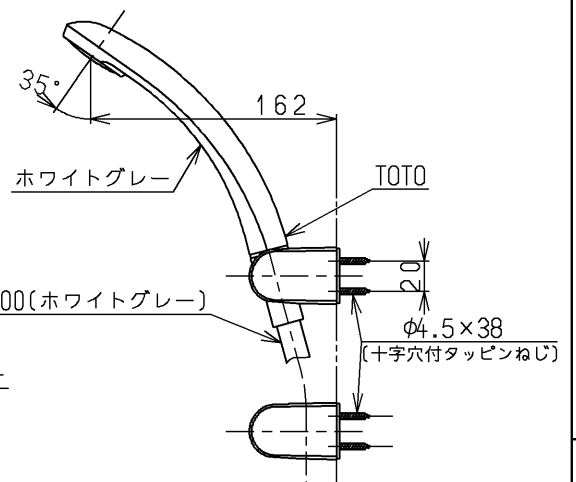

生産中止図面

1999/1

ウォーターハンマー低減機構内蔵

TOTO			単位 mm	名称 壁付シングル13 (シャワーバス・逆止弁無・寒) (浴室) (JIS)
製図 吉岡	検図 木潤	日付 飯田 99.09.07	尺度 1:5	図番
備考 逆止弁付				TMF30UCKX