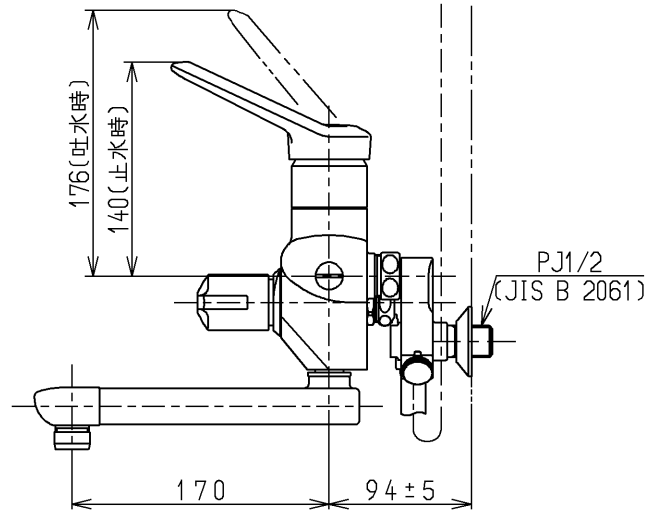

生産中止図面

1999/1

ウォーターハンマー低減機構内蔵

TOTO			単位 mm	名称 壁付シングル13 (シャワーバス・逆止弁無・寒) (浴室) (JIS)
製図 吉岡	検図 木潤	日付 飯田 99.09.07	尺度 1:5	図番
備考 逆止弁付				TMF30UCKX