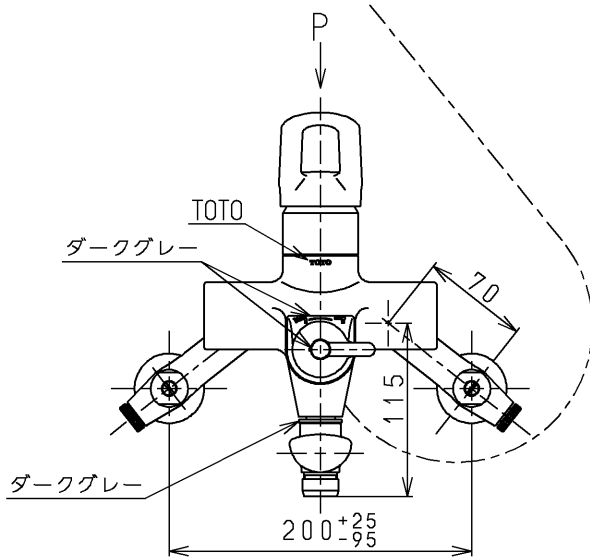

生産中止図面

1999/1

ウォーターハンマー低減機構内蔵

TOTO			単位 mm	名称 壁付シングル13 (シャワーバス・逆止弁無・寒) (浴室) (JIS)
製図 吉岡	検図 木潤	日付 飯田 99.09.07	尺度 1:5	図番
備考 逆止弁付				TMF30UCKX