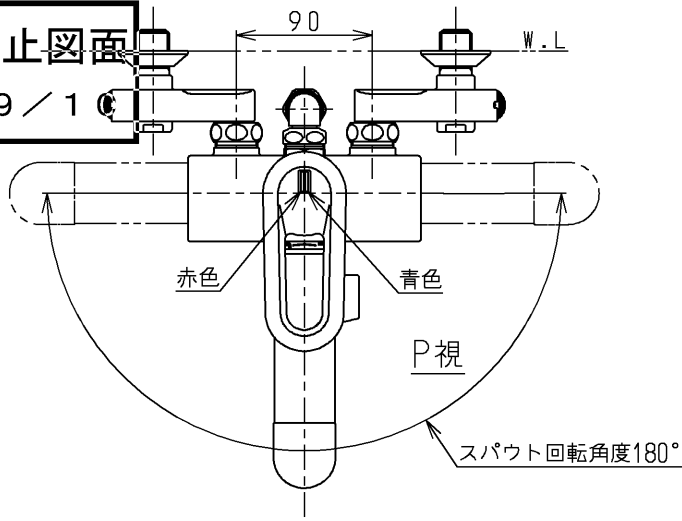

生産中止図面

1999/1

ウォーターハンマー低減機構内蔵

TOTO			単位 mm	名称 壁付シングル13 (シャワーバス・逆止弁無・寒) (浴室) (JIS)
製図 吉岡	検図 木潤	日付 飯田 99.09.07	尺度 1:5	図番
備考 逆止弁付				TMF30UCKX