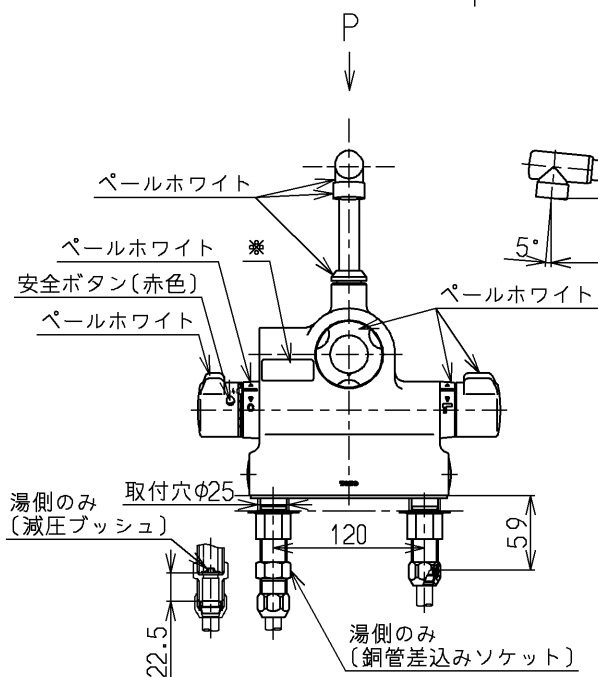

生産中止図面

2000/09

※印部詳細(1:1)

120L以下の湯貯めの場合  
定量ハンドルを一旦印以上  
回してから設定してください。

<b>TOTO</b>			単位 mm	名称 台付サーモ13 (シャワーバス・マッサージ ・定量) (浴室) (JIS)
製図 古田	検図 安田	日付 梅本 00.09.22	尺度 1:6	図番
備考 逆止弁付				TMJ48MX