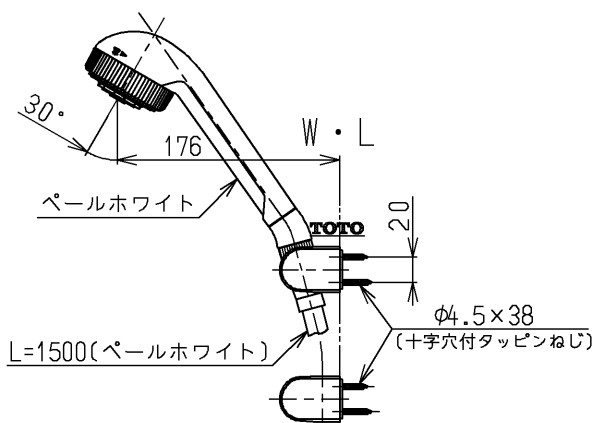

生産中止図面

2000/09

※印部詳細(1:1)

120L以下の湯貯めの場合  
定量ハンドルを一旦印以上  
回してから設定してください。

<b>TOTO</b>			単位 mm	名称 台付サーモ13 (シャワーバス・マッサージ ・定量) (浴室) (JIS)
製図 古田	検図 安田	日付 梅本 00.09.22	尺度 1:6	図番
備考 逆止弁付				TMJ48MX