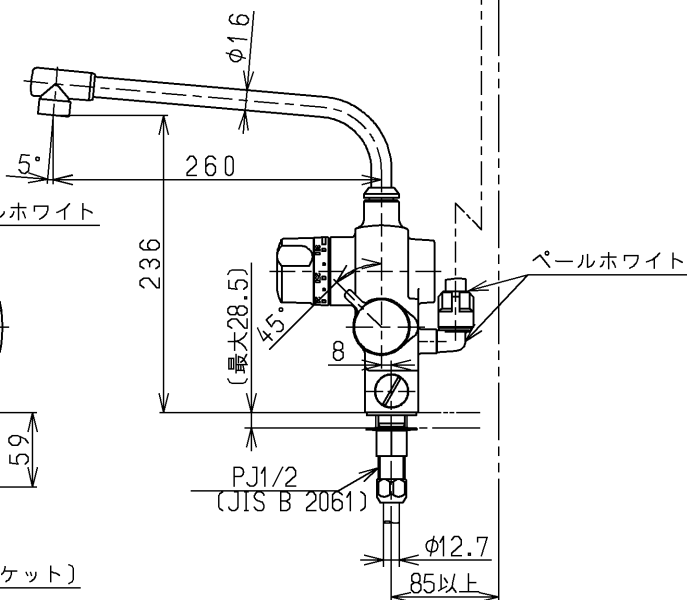

生産中止図面

2000/09

※印部詳細(1:1)

120L以下の湯貯めの場合  
定量ハンドルを一旦印以上  
回してから設定してください。

<b>TOTO</b>			単位 mm	名称 台付サーモ13 (シャワーバス・マッサージ ・定量) (浴室) (JIS)
製図 古田	検図 安田	日付 梅本 00.09.22	尺度 1:6	図番
備考 逆止弁付				TMJ48MX