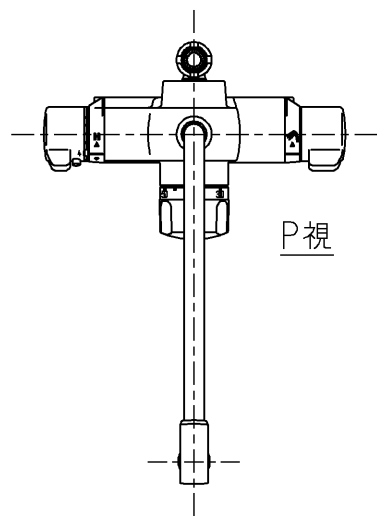

生産中止図面

2000/09

※印部詳細(1:1)

120L以下の湯貯めの場合  
定量ハンドルを一旦印以上  
回してから設定してください。

<b>TOTO</b>			単位 mm	名称 台付サーモ13 (シャワーバス・マッサージ ・定量) (浴室) (JIS)
製図 古田	検図 安田	日付 梅本 00.09.22	尺度 1:6	図番
備考 逆止弁付				TMJ48MX