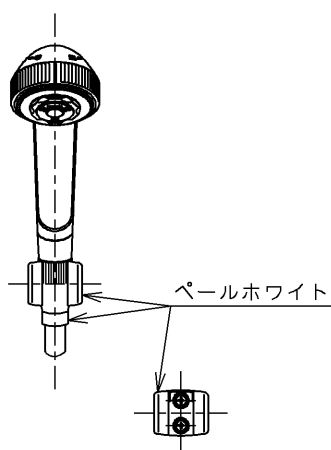

生産中止図面

2000/09

※印部詳細(1:1)

120L以下の湯貯めの場合  
定量ハンドルを一旦印以上  
回してから設定してください。

<b>TOTO</b>			単位 mm	名称 台付サーモ13 (シャワーバス・マッサージ ・定量) (浴室) (JIS)
製図 古田	検図 安田	日付 梅本 00.09.22	尺度 1:6	図番
備考 逆止弁付				TMJ48MX