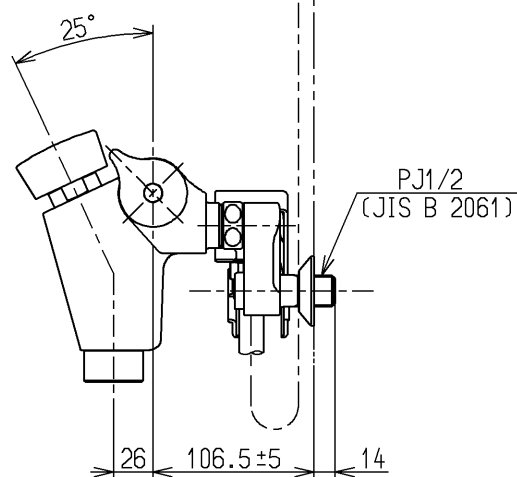

生産中止図面

2003/02

P視

<b>TOTO</b>			単位 mm	名称 壁付サーモ13 (シャワーバス・自閉) (浴室) (JIS)
製図 吉田	検図 松尾	日付 酒和 井 03.02.21	尺度 1:5	図番
備考 逆止弁付				TMF49CGRX