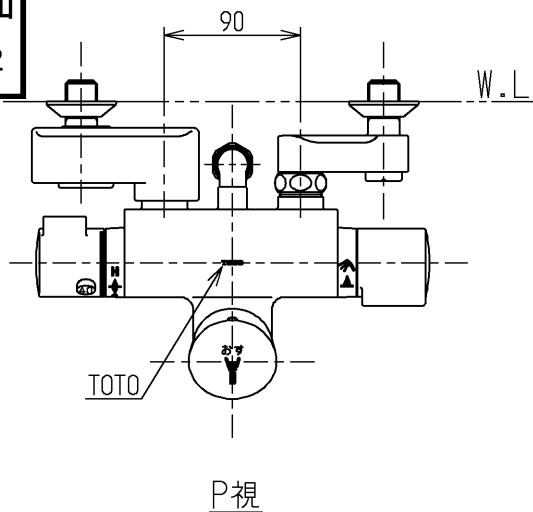

生産中止図面

2003/02

P視

<b>TOTO</b>			単位 mm	名称 壁付サーモ13 (シャワーバス・自閉) (浴室) (JIS)
製図 吉田	検図 松尾	日付 酒和 井 03.02.21	尺度 1:5	図番
備考 逆止弁付				TMF49CGRX