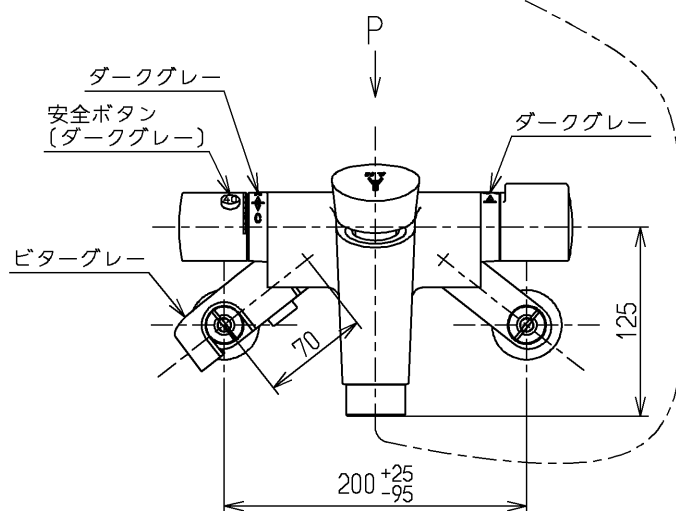

生産中止図面

2003/02

P視

<b>TOTO</b>			単位 mm	名称 壁付サーモ13 (シャワーバス・自閉) (浴室) (JIS)
製図 吉田	検図 松尾	日付 酒和 井 03.02.21	尺度 1:5	図番
備考 逆止弁付				TMF49CGRX