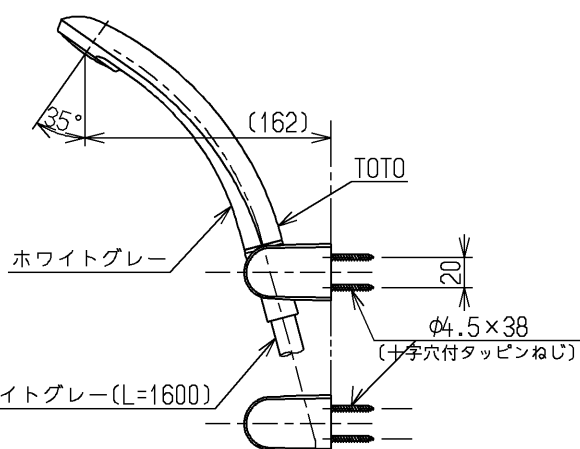

生産中止図面

2003/02

P視

<b>TOTO</b>			単位 mm	名称 壁付サーモ13 (シャワーバス・自閉) (浴室) (JIS)
製図 吉田	検図 松尾	日付 酒和 井 03.02.21	尺度 1:5	図番
備考 逆止弁付				TMF49CGRX