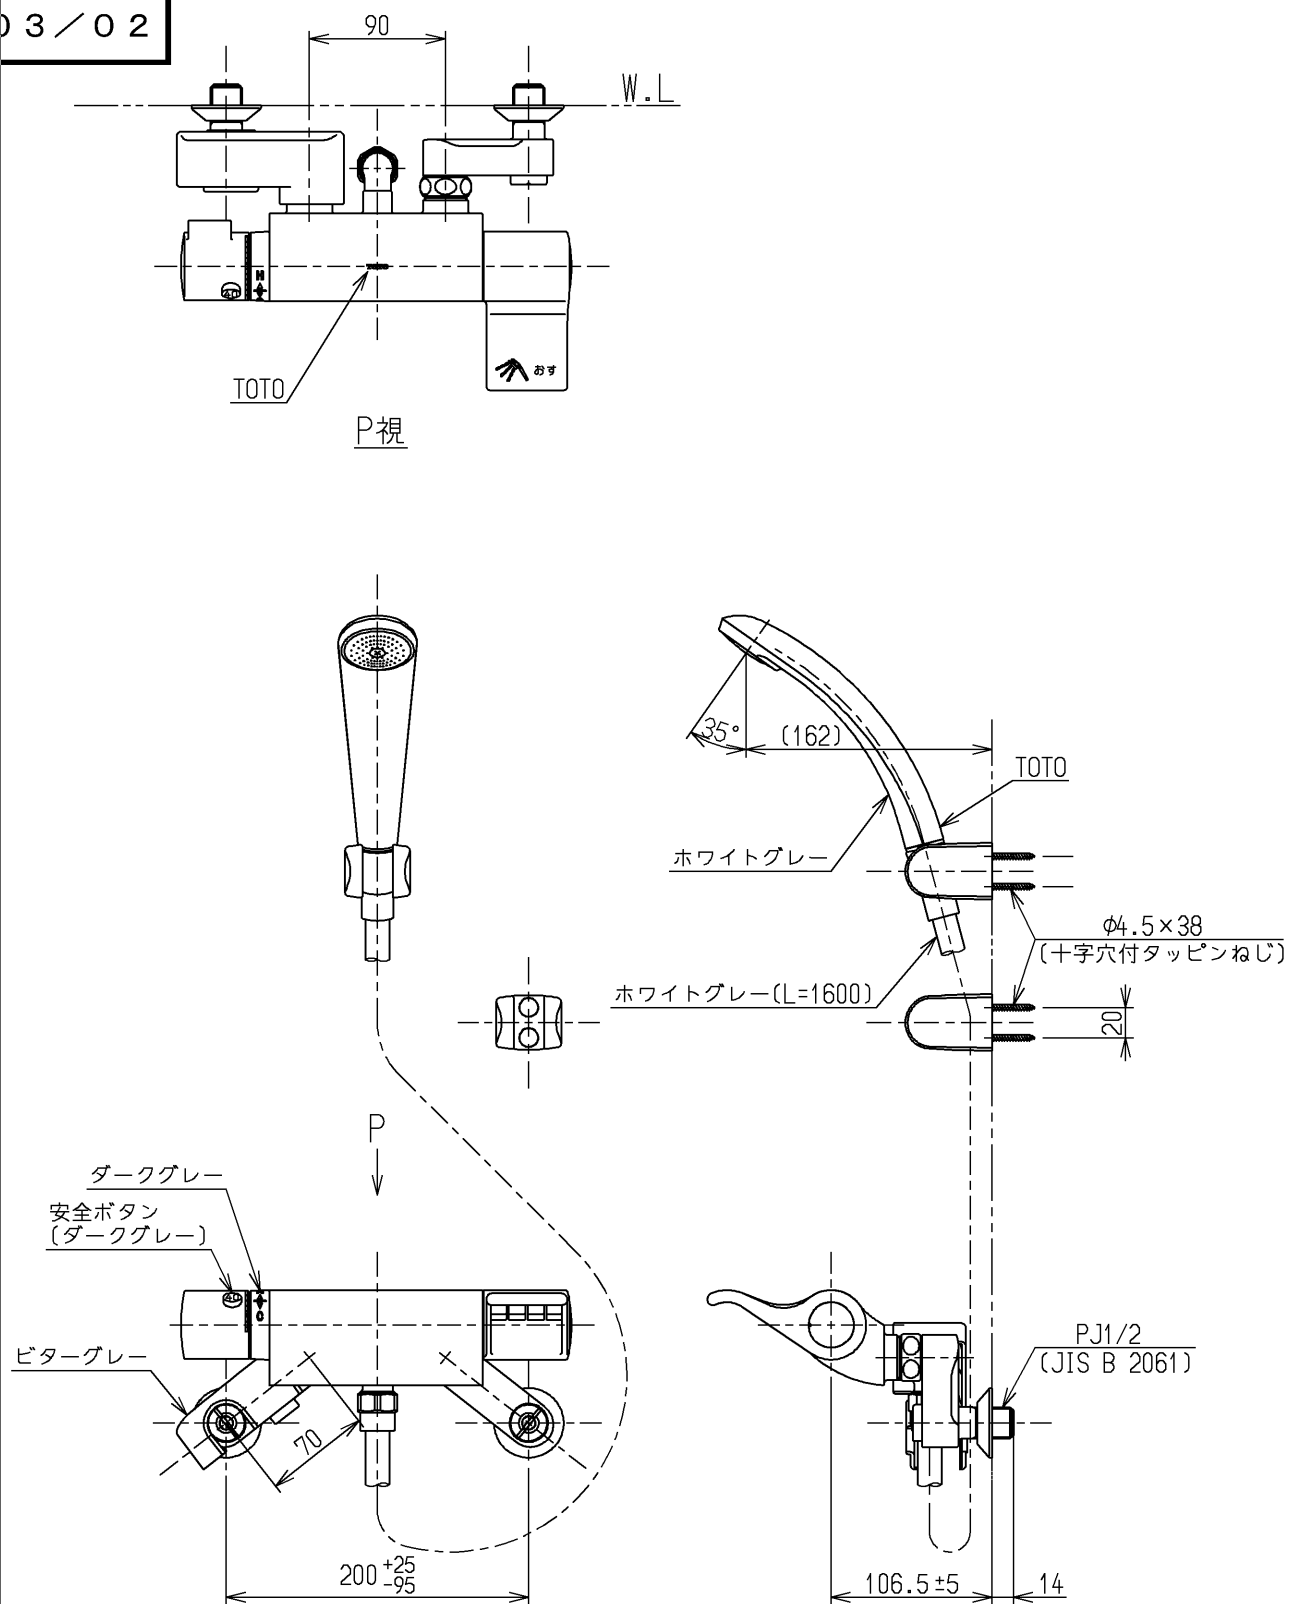

生産中止図面

2003/02

TOTO			単位 mm	名称 壁付サーモ13 (シャワー・自閉) (浴室) (JIS)
製図 吉田	検図 松尾	日付 酒和 井 03.02.21	尺度 1:5	図番
備考 逆止弁付				TMF49C2GRX